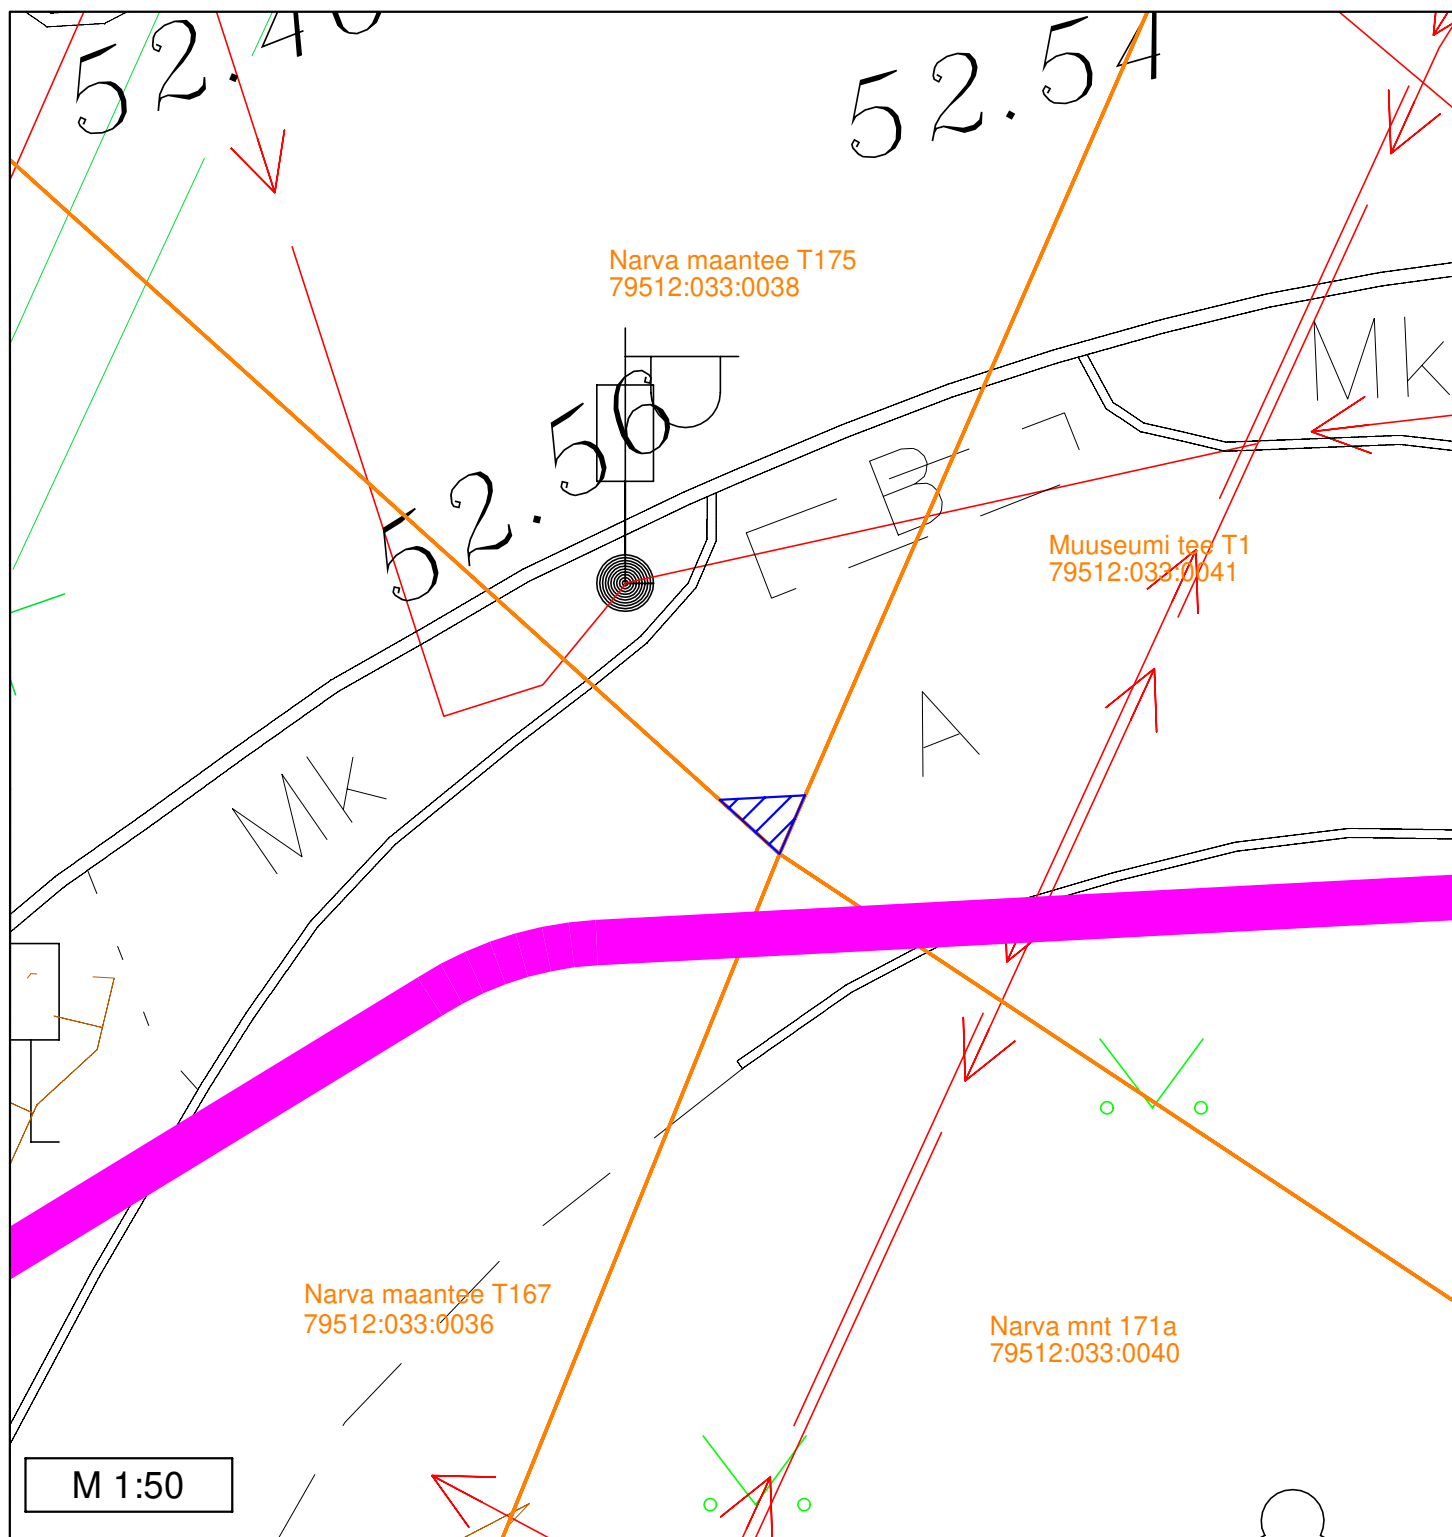

Sundvalduse ala plaan

L8048 Tartu-Ülejõe 110 kV maakaabelliin

Tartu maakond, Tartu linn, Tartu linn

Narva maantee T175 (79512:033:0038)

Märkused:

- Sundvalduse ala ligikaudne pindala: 1 m²

Tingmärgid

- 110 kV kaabelliin + sidekaabel
- Sundvalduse ala
- Katastripiirid