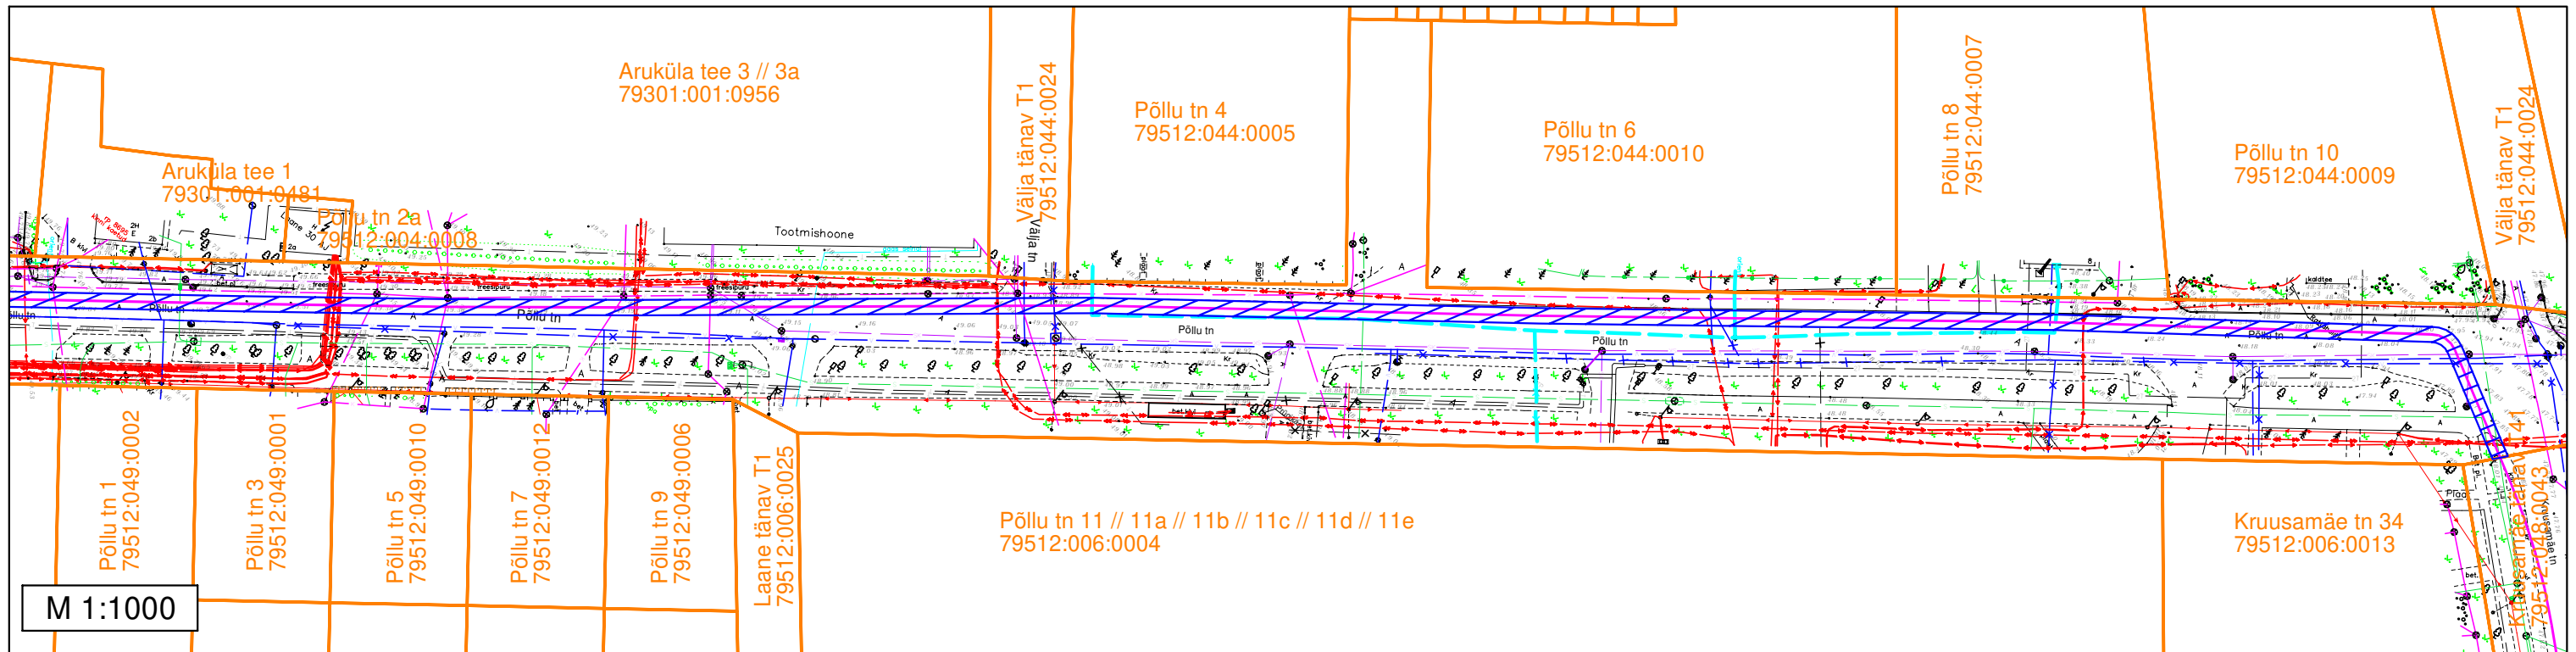

Märkused:  
 - Sundvalduse ala ligikaudne pindala: 1044 m<sup>2</sup>