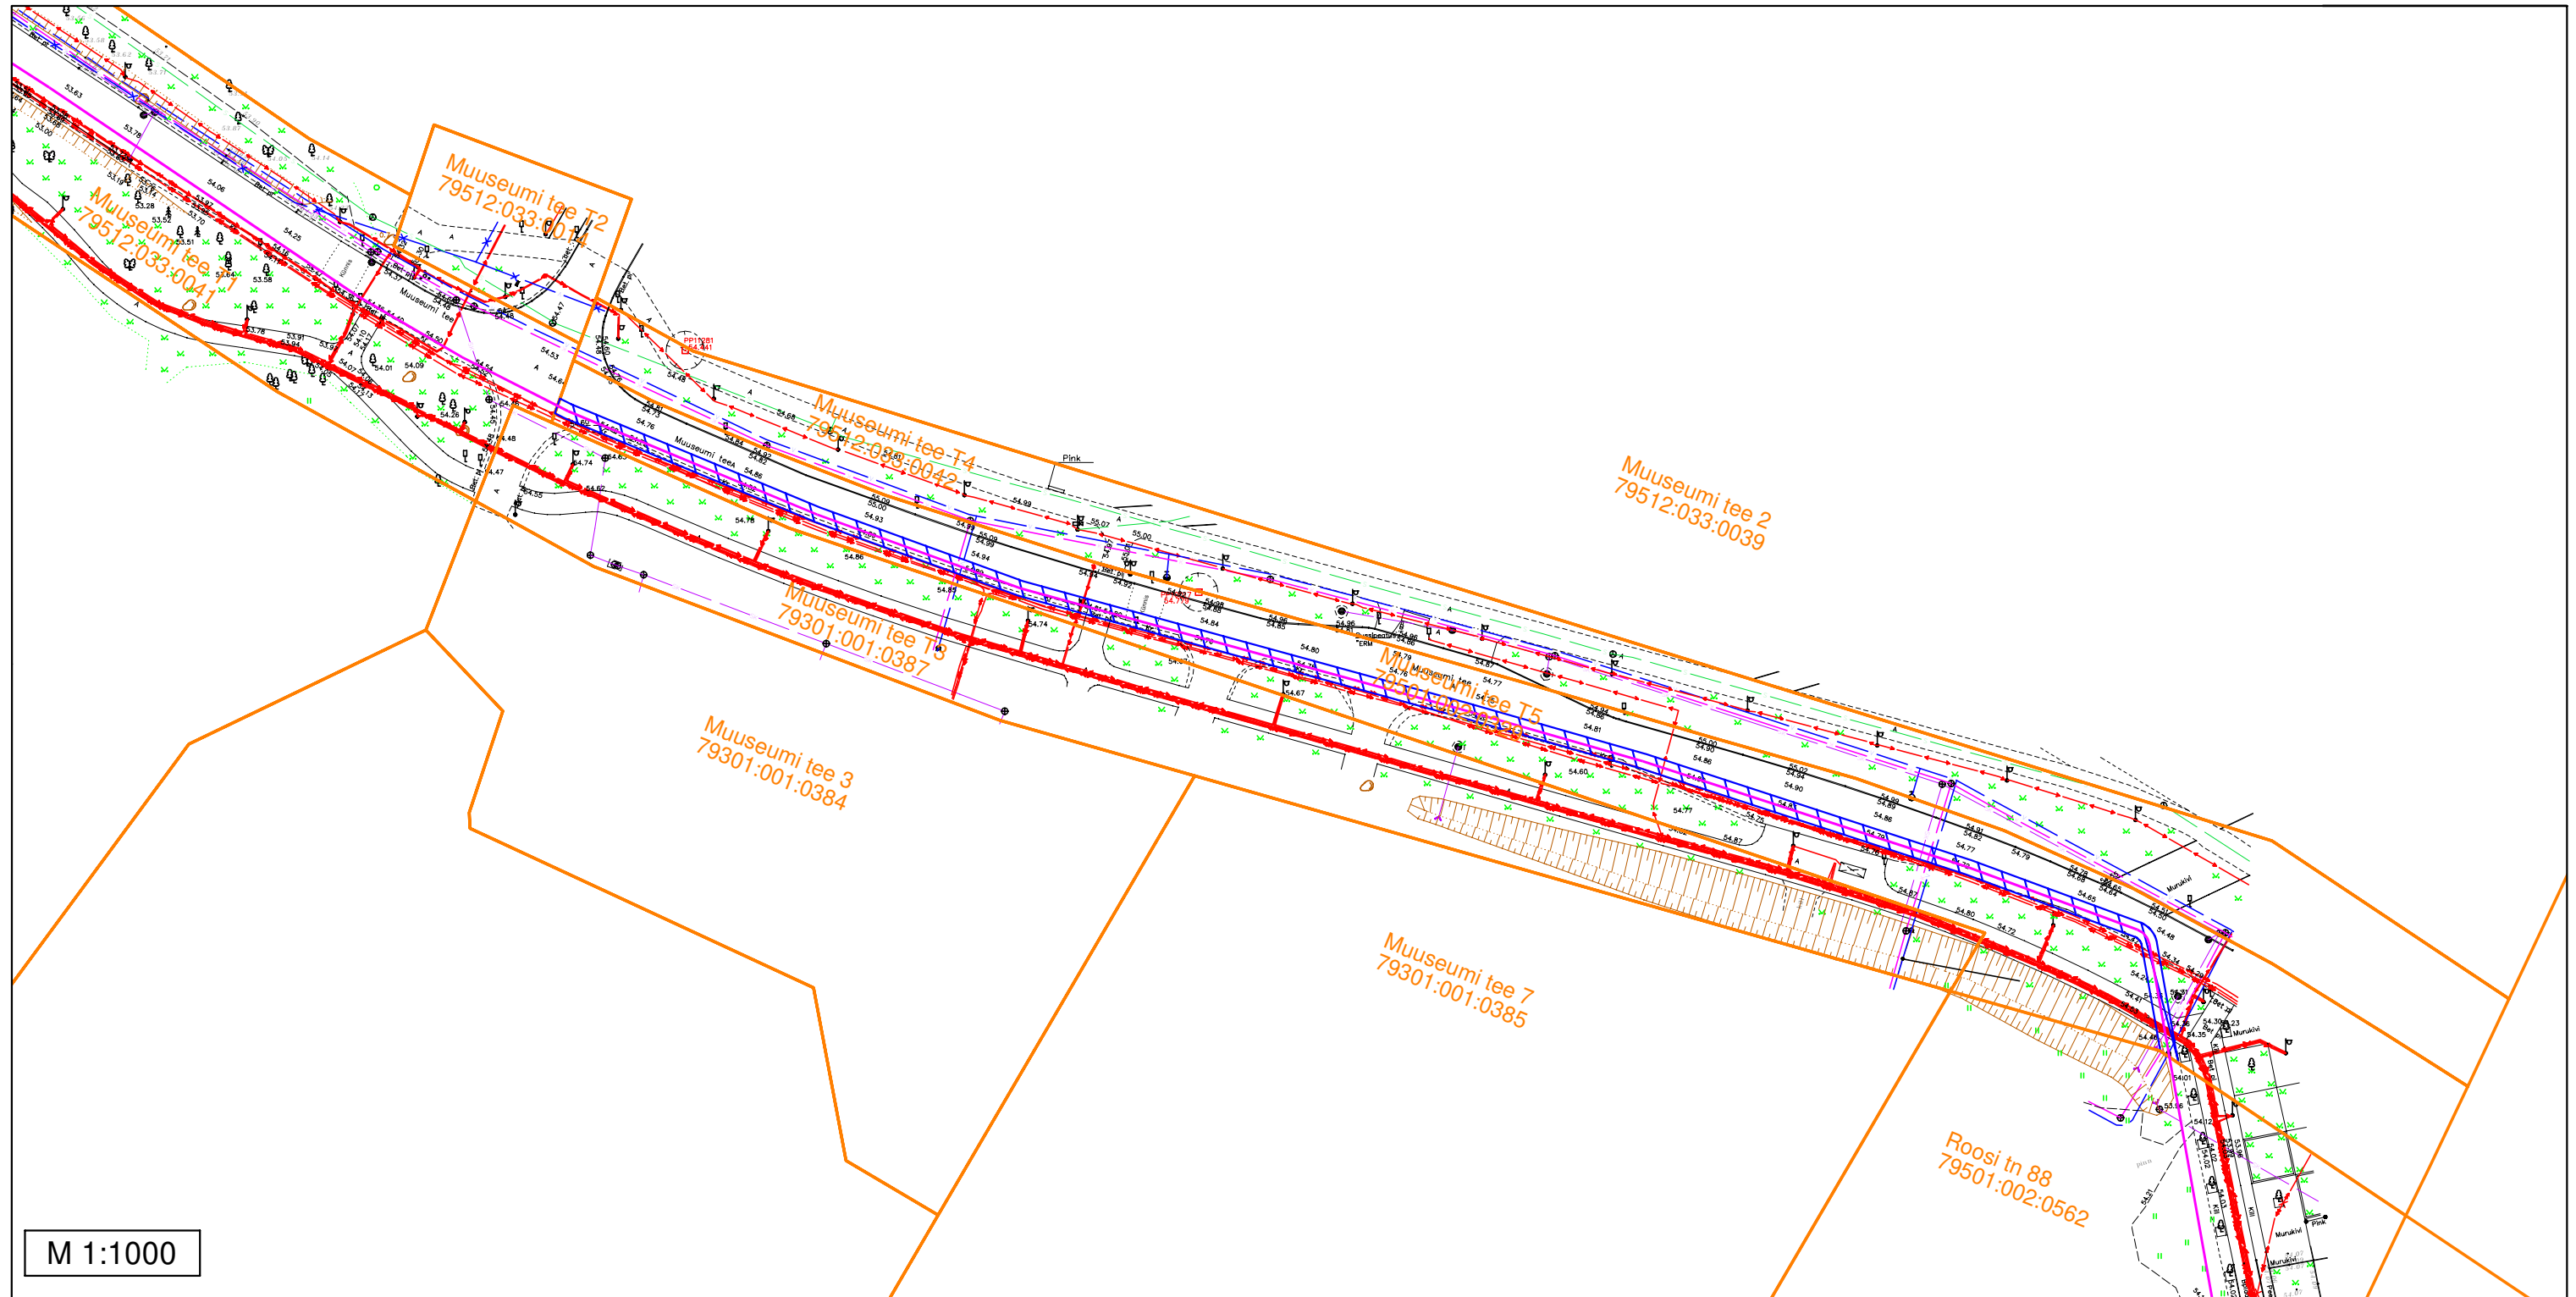

Sundvalduse ala plaan
L8048 Tartu-Ülejõe 110 kV maakaabelliin
Tartu maakond, Tartu linn, Tartu linn
Muuseumi tee T5 (79501:002:0329)

Märkused:
- Sundvalduse ala ligikaudne pindala: 676 m²

Tingmärgid

- 110 kV kaabelliin + sidekaabel
- Sundvalduse ala
- Katastripiirid