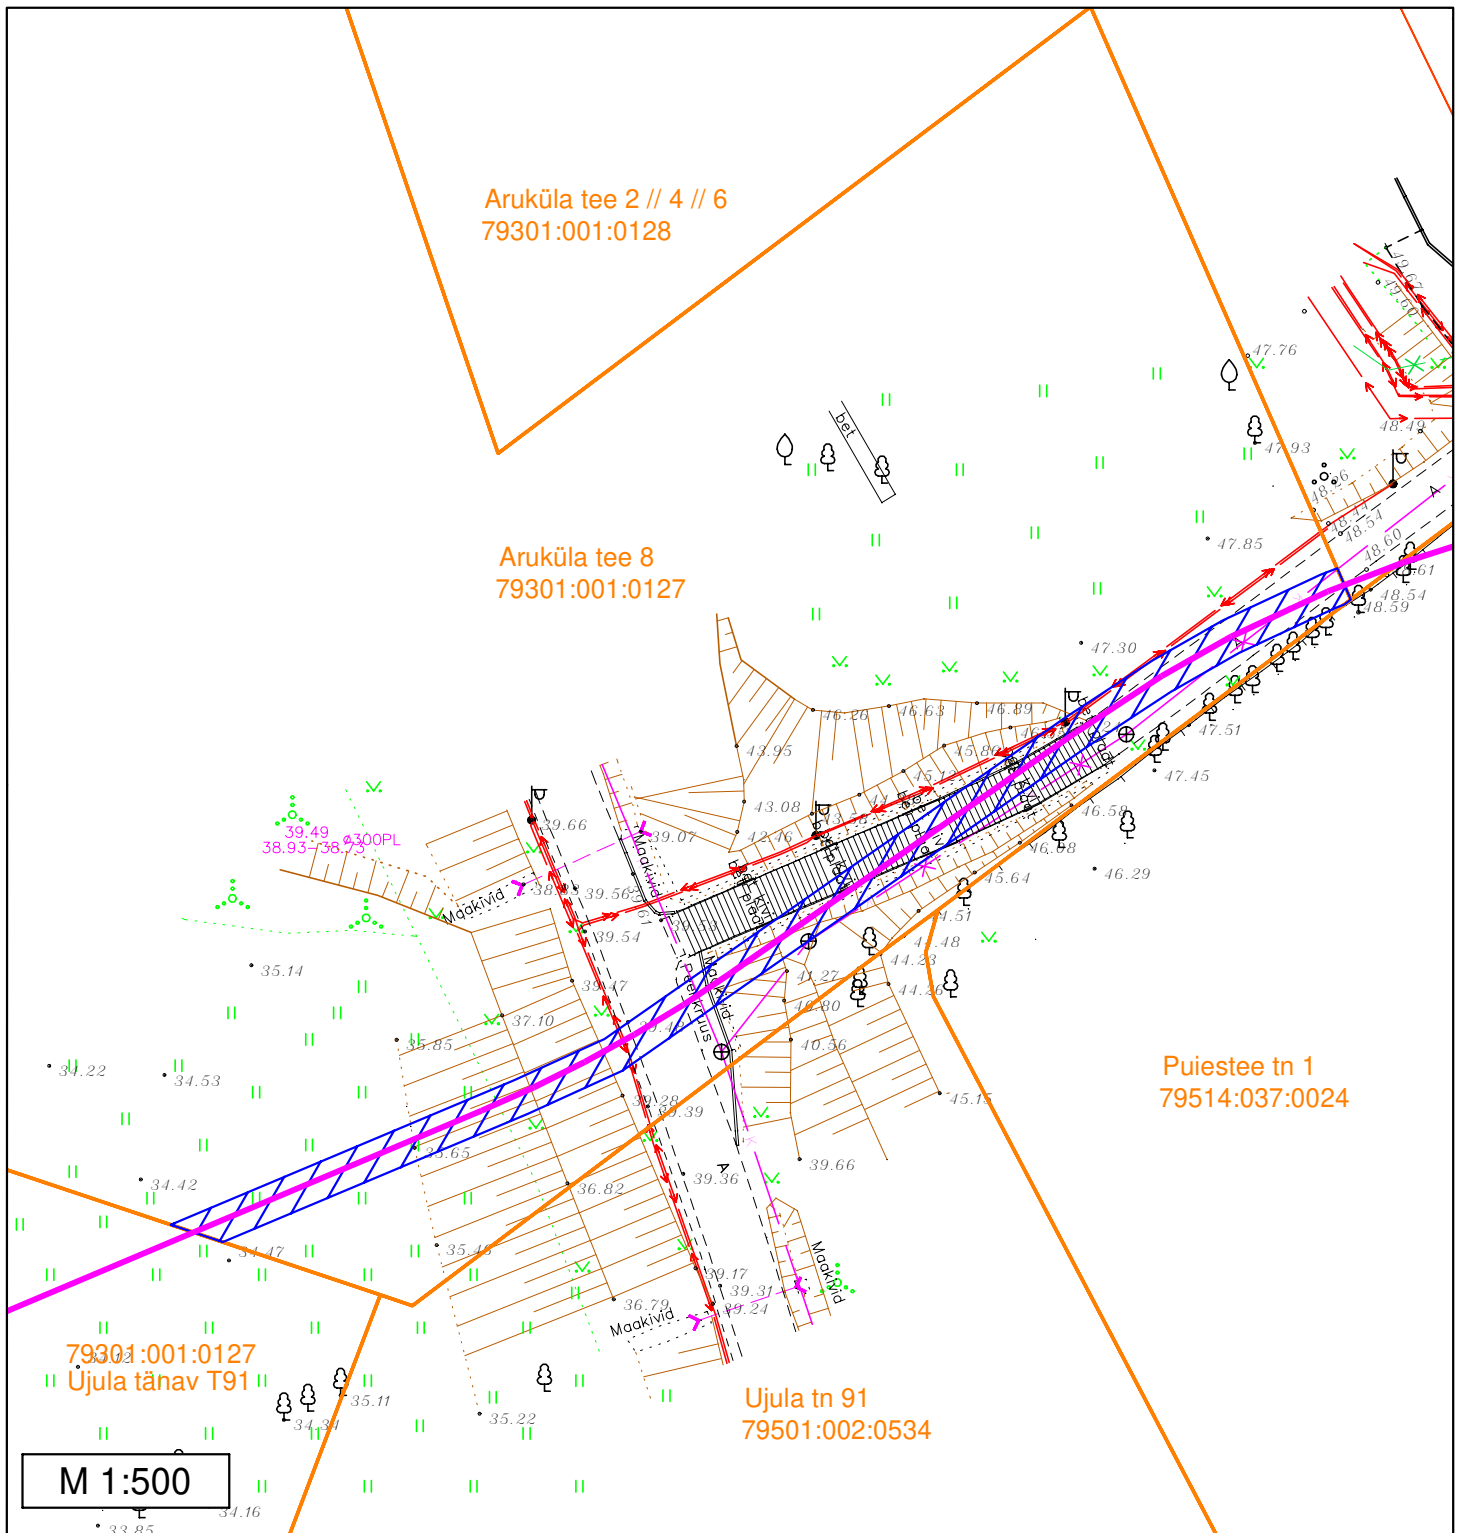

# Sundvalduse ala plaan

L8048 Tartu-Ülejõe 110 kV maakaabelliin

Tartu maakond, Tartu linn, Tartu linn

Aruküla tee 8 (79301:001:0127)

## Märkused:

- Sundvalduse ala ligikaudne pindala: 210 m<sup>2</sup>