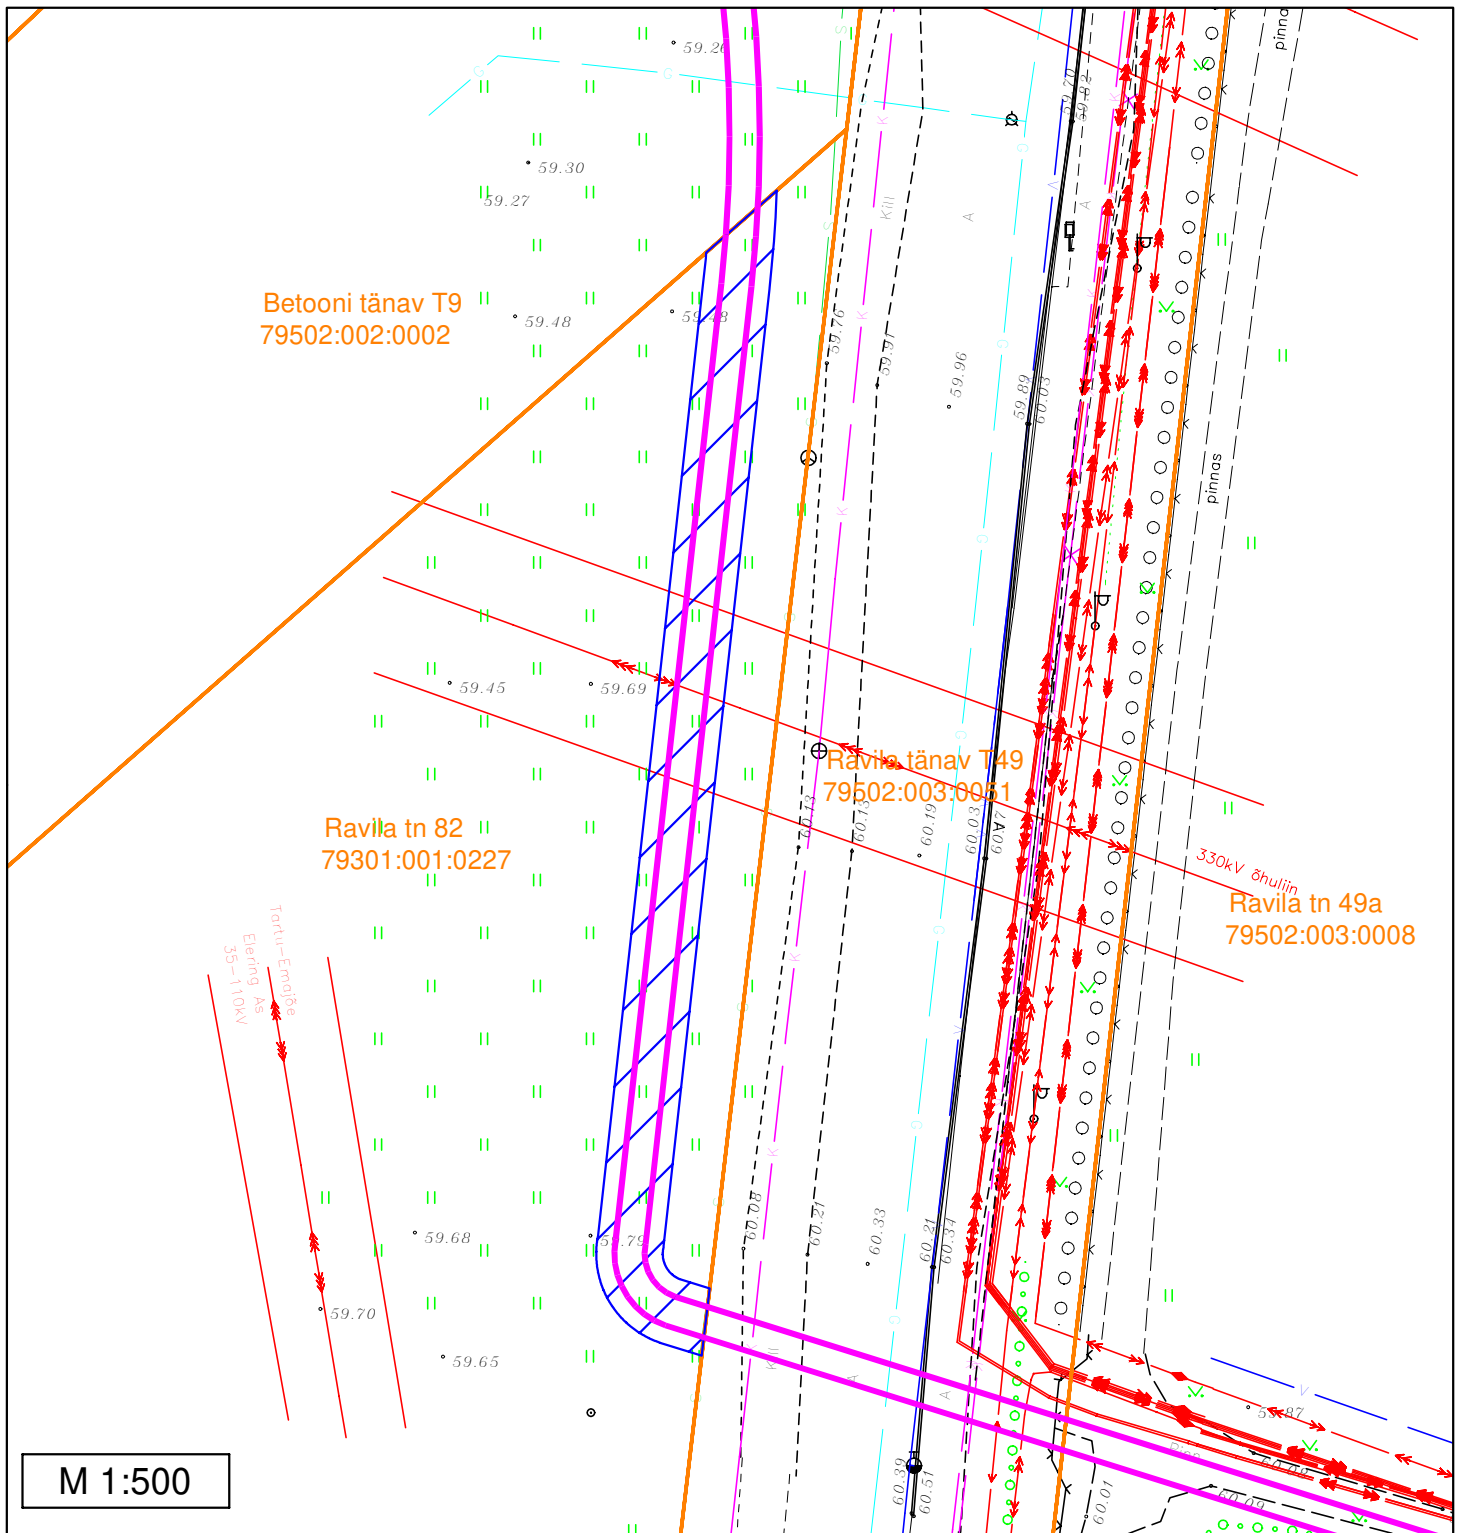

Sundvalduse ala plaan

L8048 Tartu-Ülejõe ja L8055 Tartu-Emajõe 110 kV maakaabelliinid
Tartu maakond, Tartu linn, Tartu linn
Ravila tn 82 (79301:001:0227)