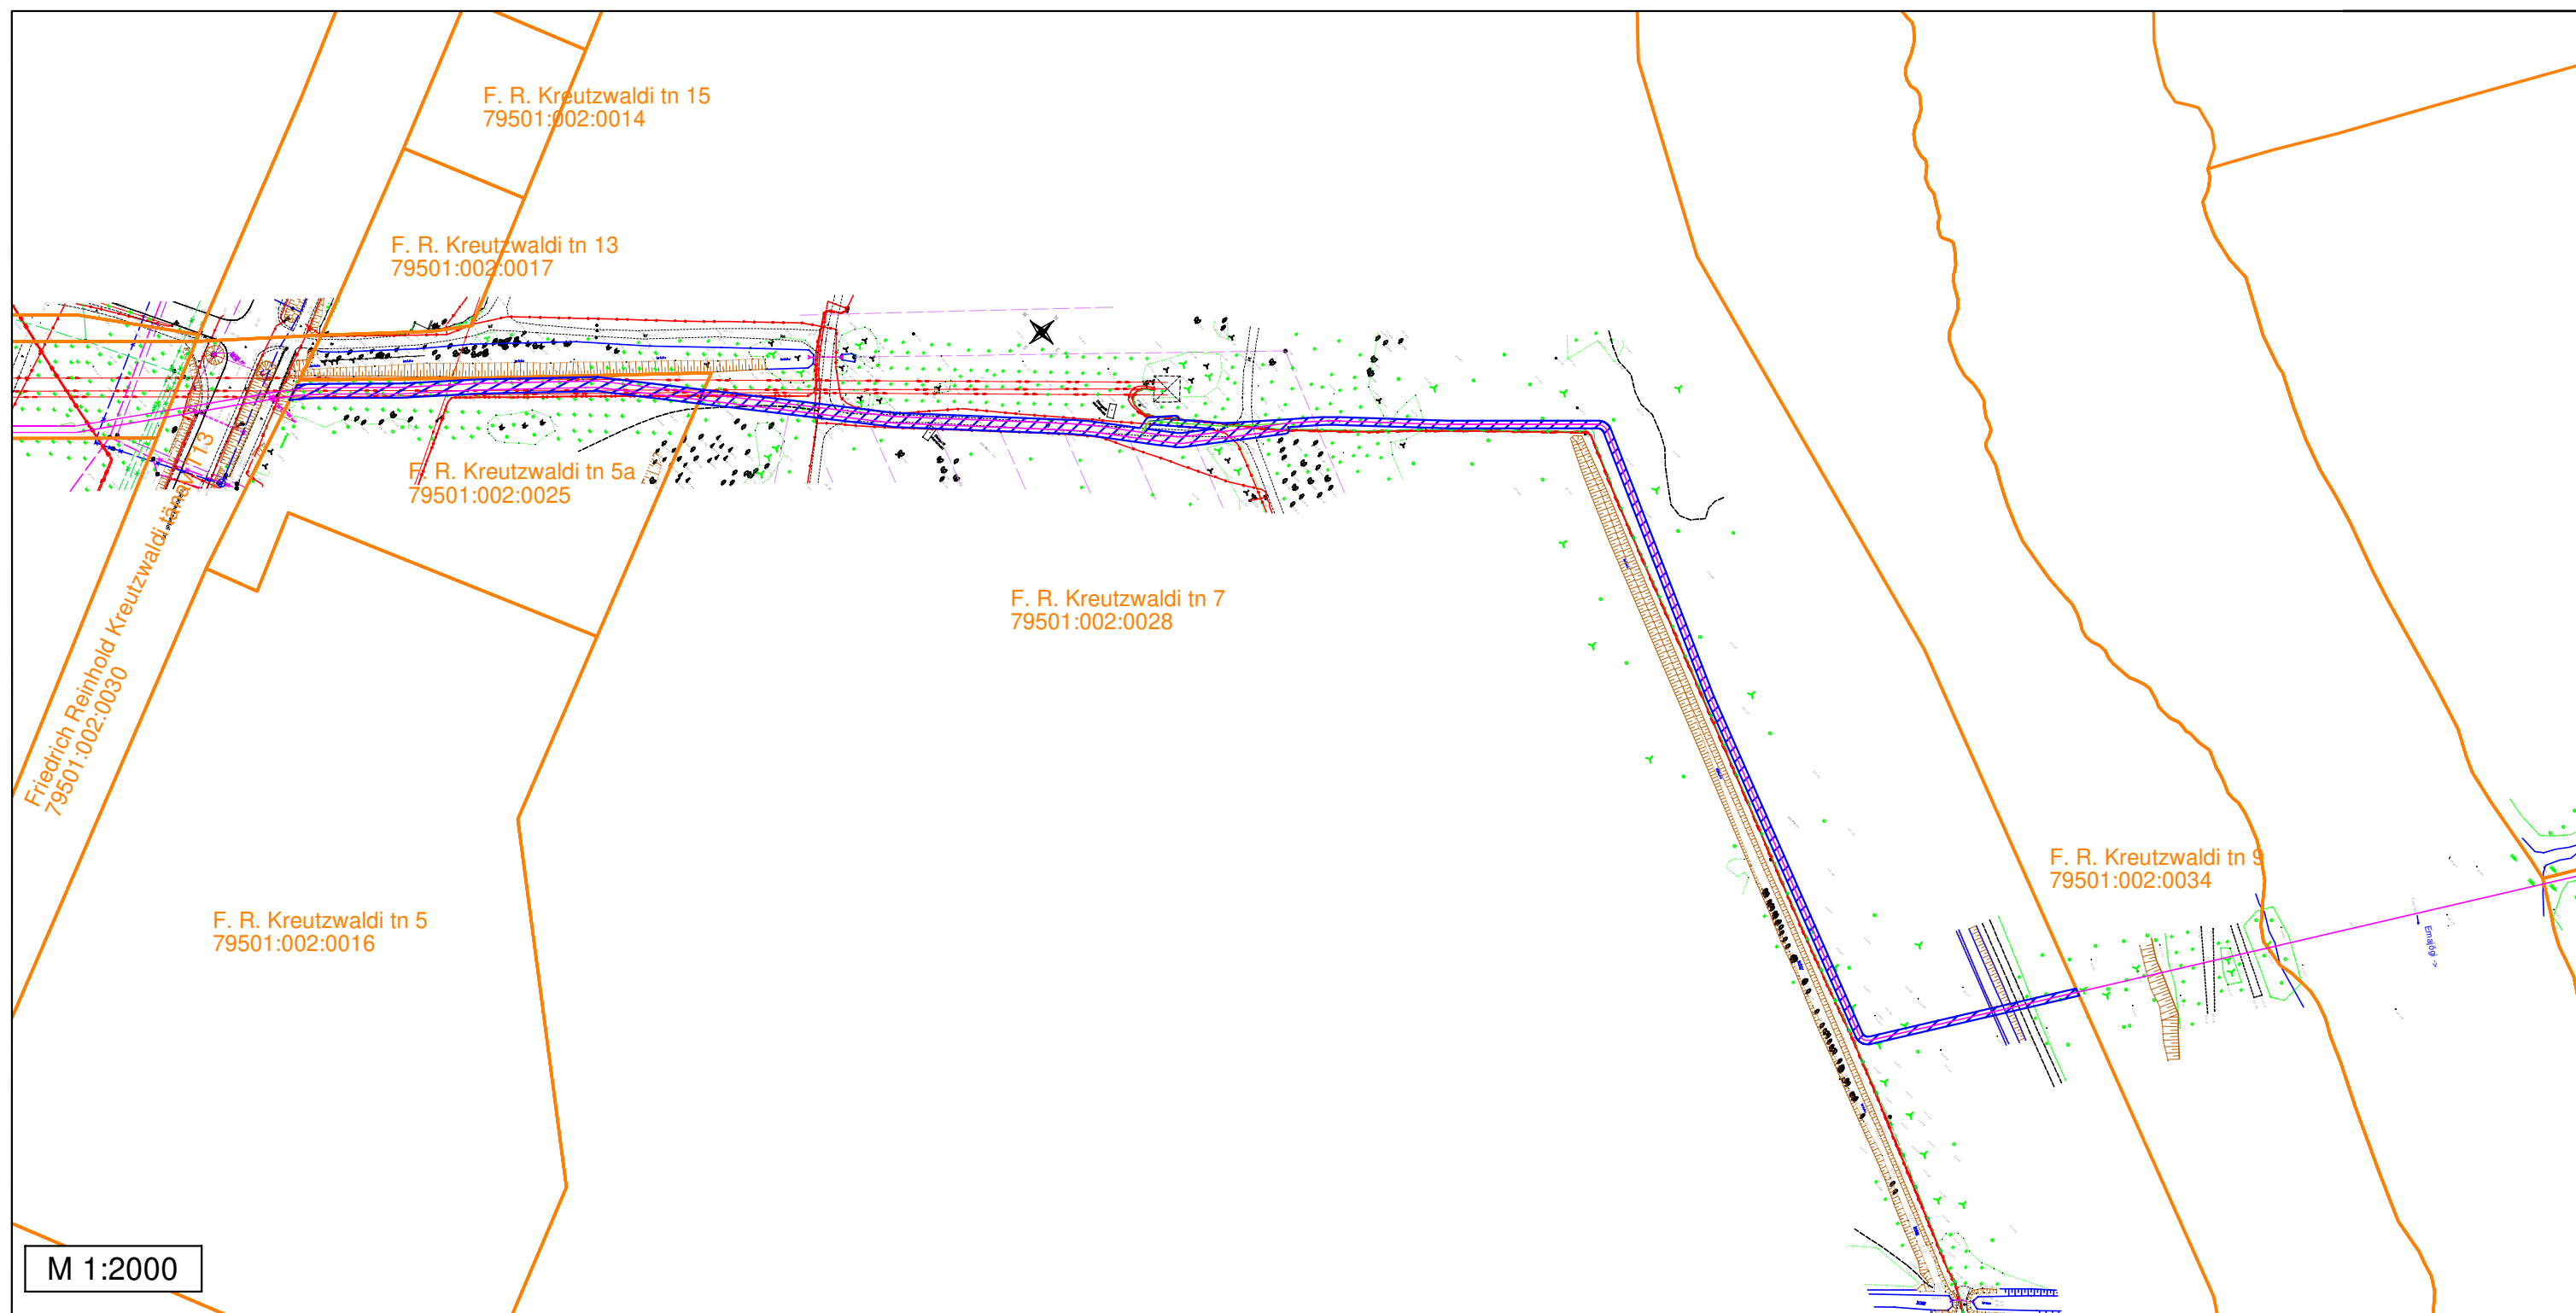

### Sundvalduse ala asendiplan

L8048 Tartu-Ülejõe ja L8055 Tartu-Emajõe 110 kV maakaabelliinid

Tartu maakond, Tartu linn, Tartu linn

F. R. Kreuzwaldi tn 7 (79501:002:0028)

M 1:2000

Märkused:

- Sundvalduse ala ligikaudne pindala: 1800 m<sup>2</sup>