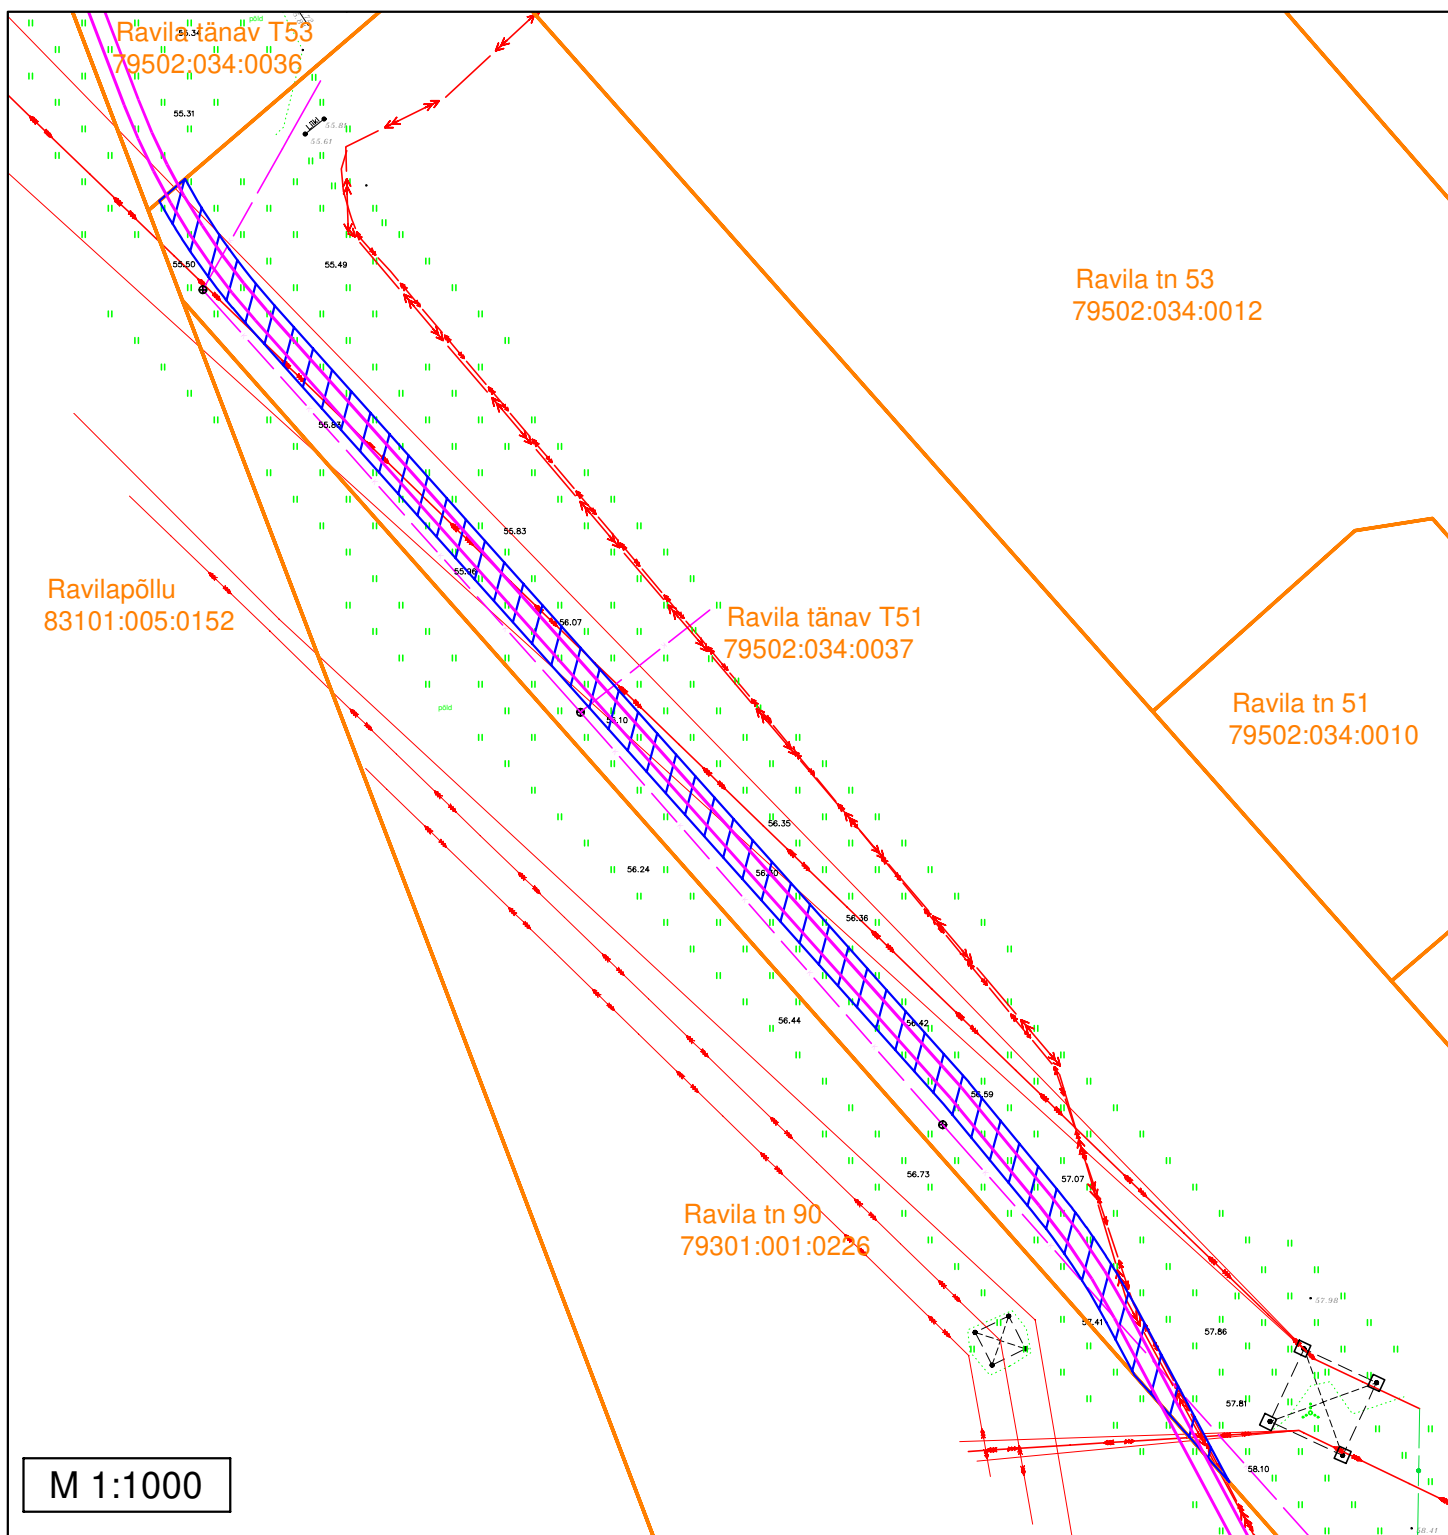

Sundvalduse ala plaan

L8048 Tartu-Ülejõe ja L8055 Tartu-Emajõe 110 kV maakaabelliinid

Tartu maakond, Tartu linn, Tartu linn

Ravila tänav T51 (79502:034:0037)

Märkused:

- Sundvalduse ala ligikaudne pindala: 933 m²

Tingmärgid

- 110 kV kaabelliin + sidekaabel
- Sundvalduse ala
- Katastripiirid