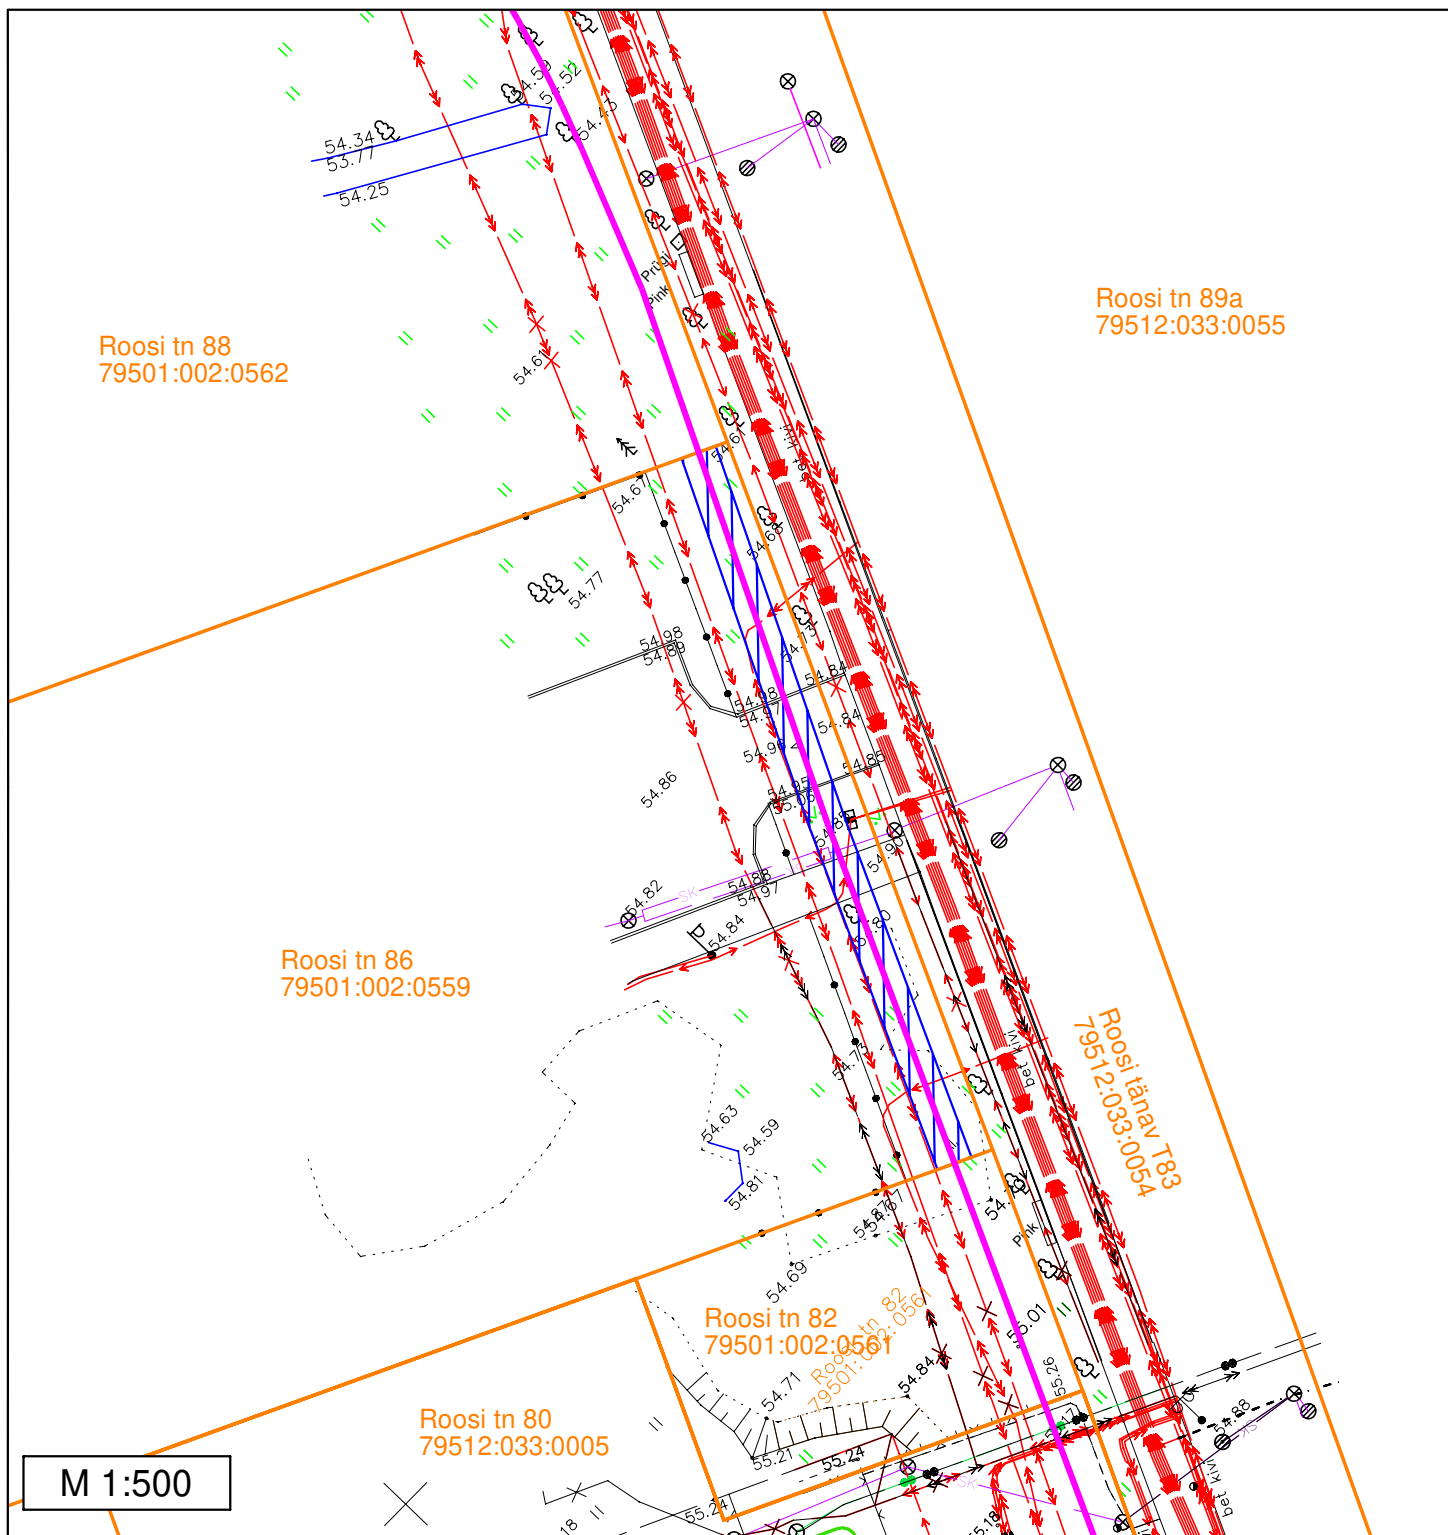

Sundvalduse ala plaan

L8048 Tartu-Ülejõe 110 kV maakaabelliin

Tartu maakond, Tartu linn, Tartu linn

Roosi tn 86 (79501:002:0559)

Märkused:

- Sundvalduse ala ligikaudne pindala: 120 m²

Tingmärgid

- 110 kV kaabelliin + sidekaabel
- Sundvalduse ala
- Katastripiirid