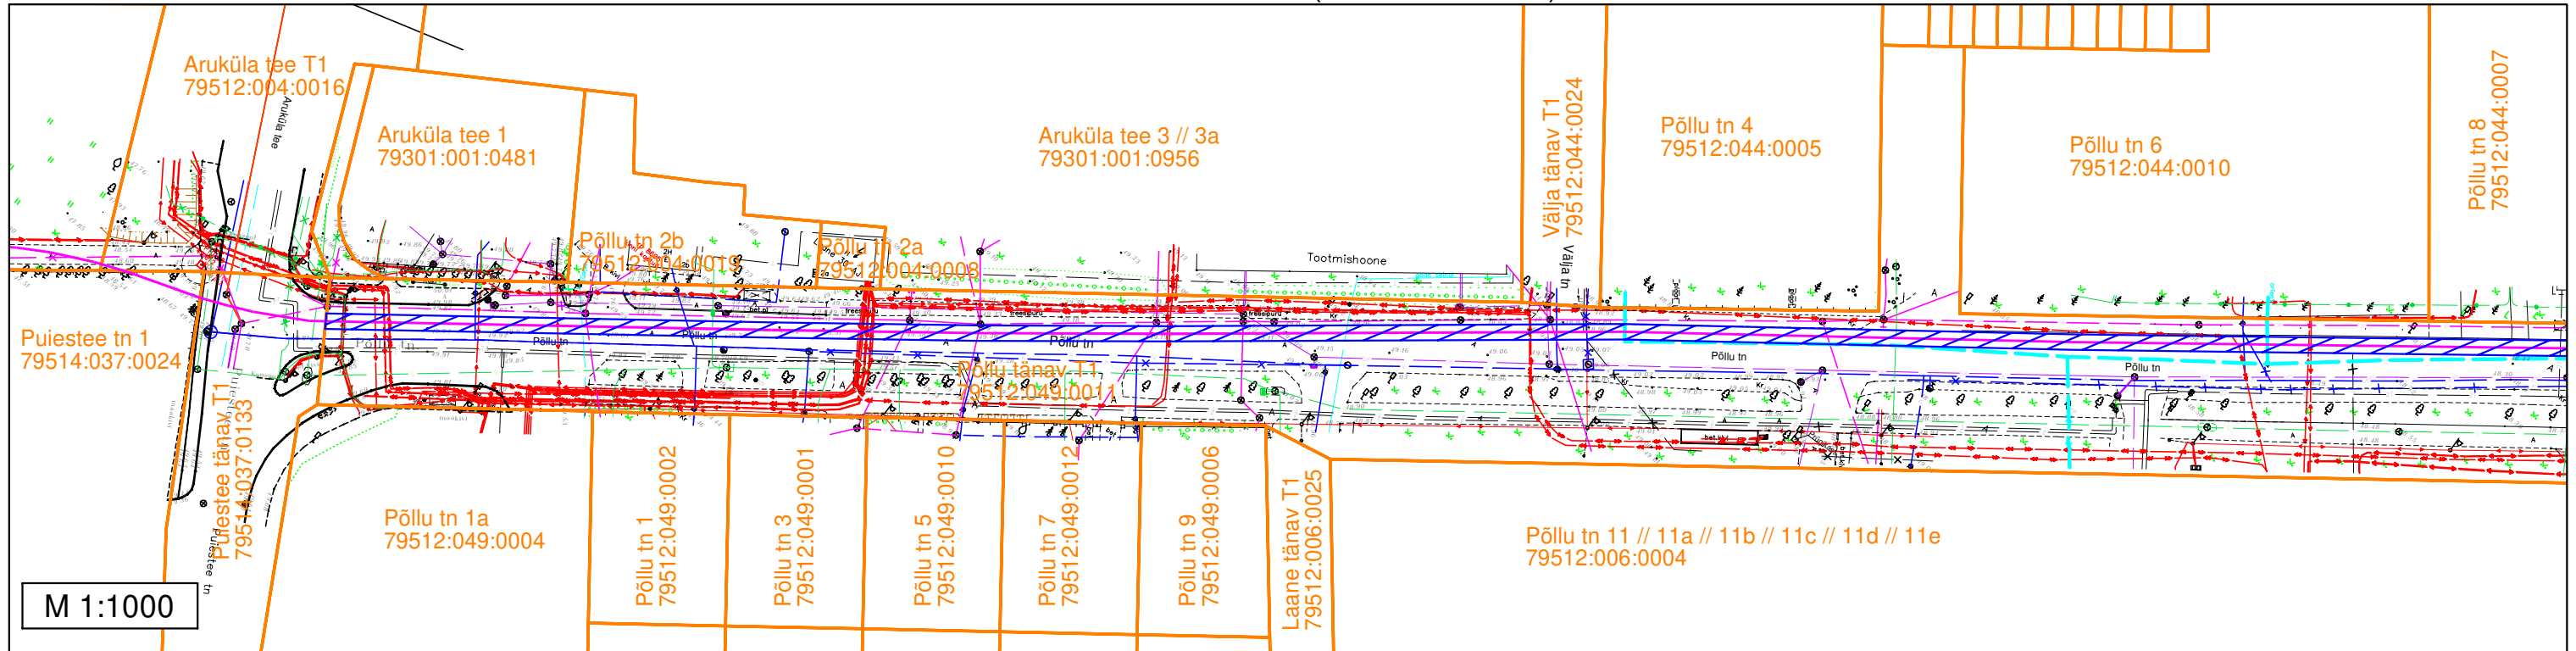

Märkused:  
 - Sundvalduse ala ligikaudne pindala: 1044 m<sup>2</sup>