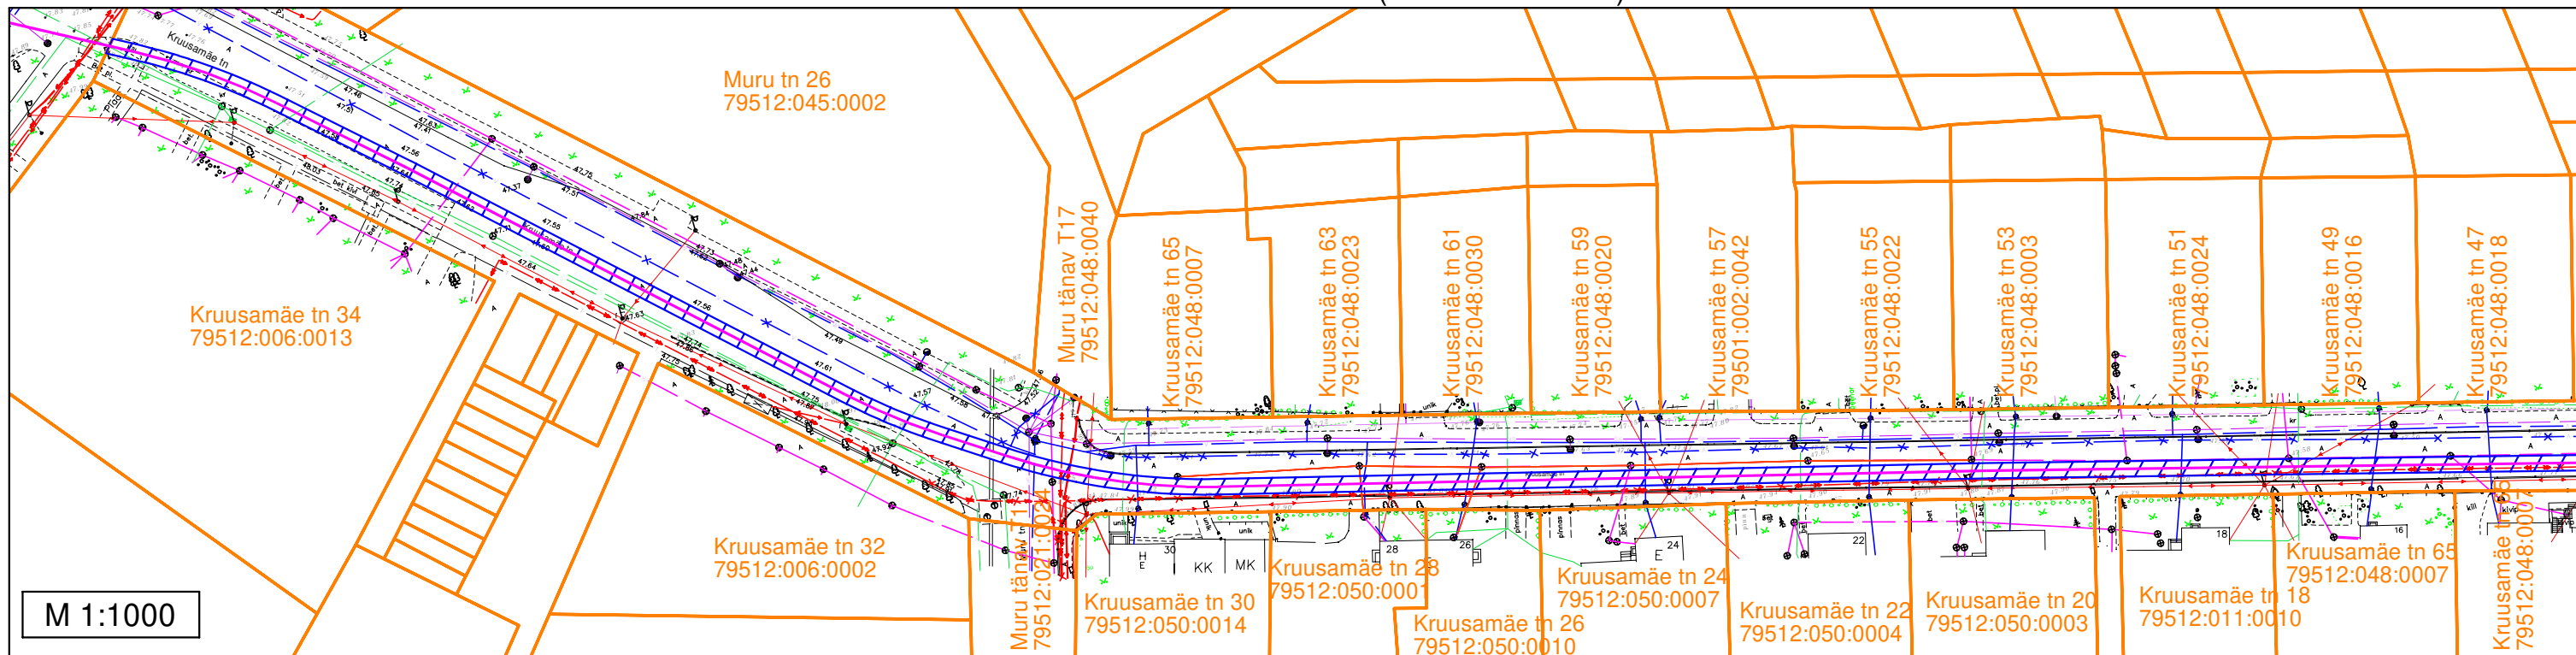

Sundvalduse ala plaan
L8048 Tartu-Ülejõe 110 kV maakaabelliin
Tartu maakond, Tartu linn, Tartu linn
Kruusamäe tänav T41 (79512:048:0043)

Märkused:
- Sundvalduse ala ligikaudne pindala: 1180 m²