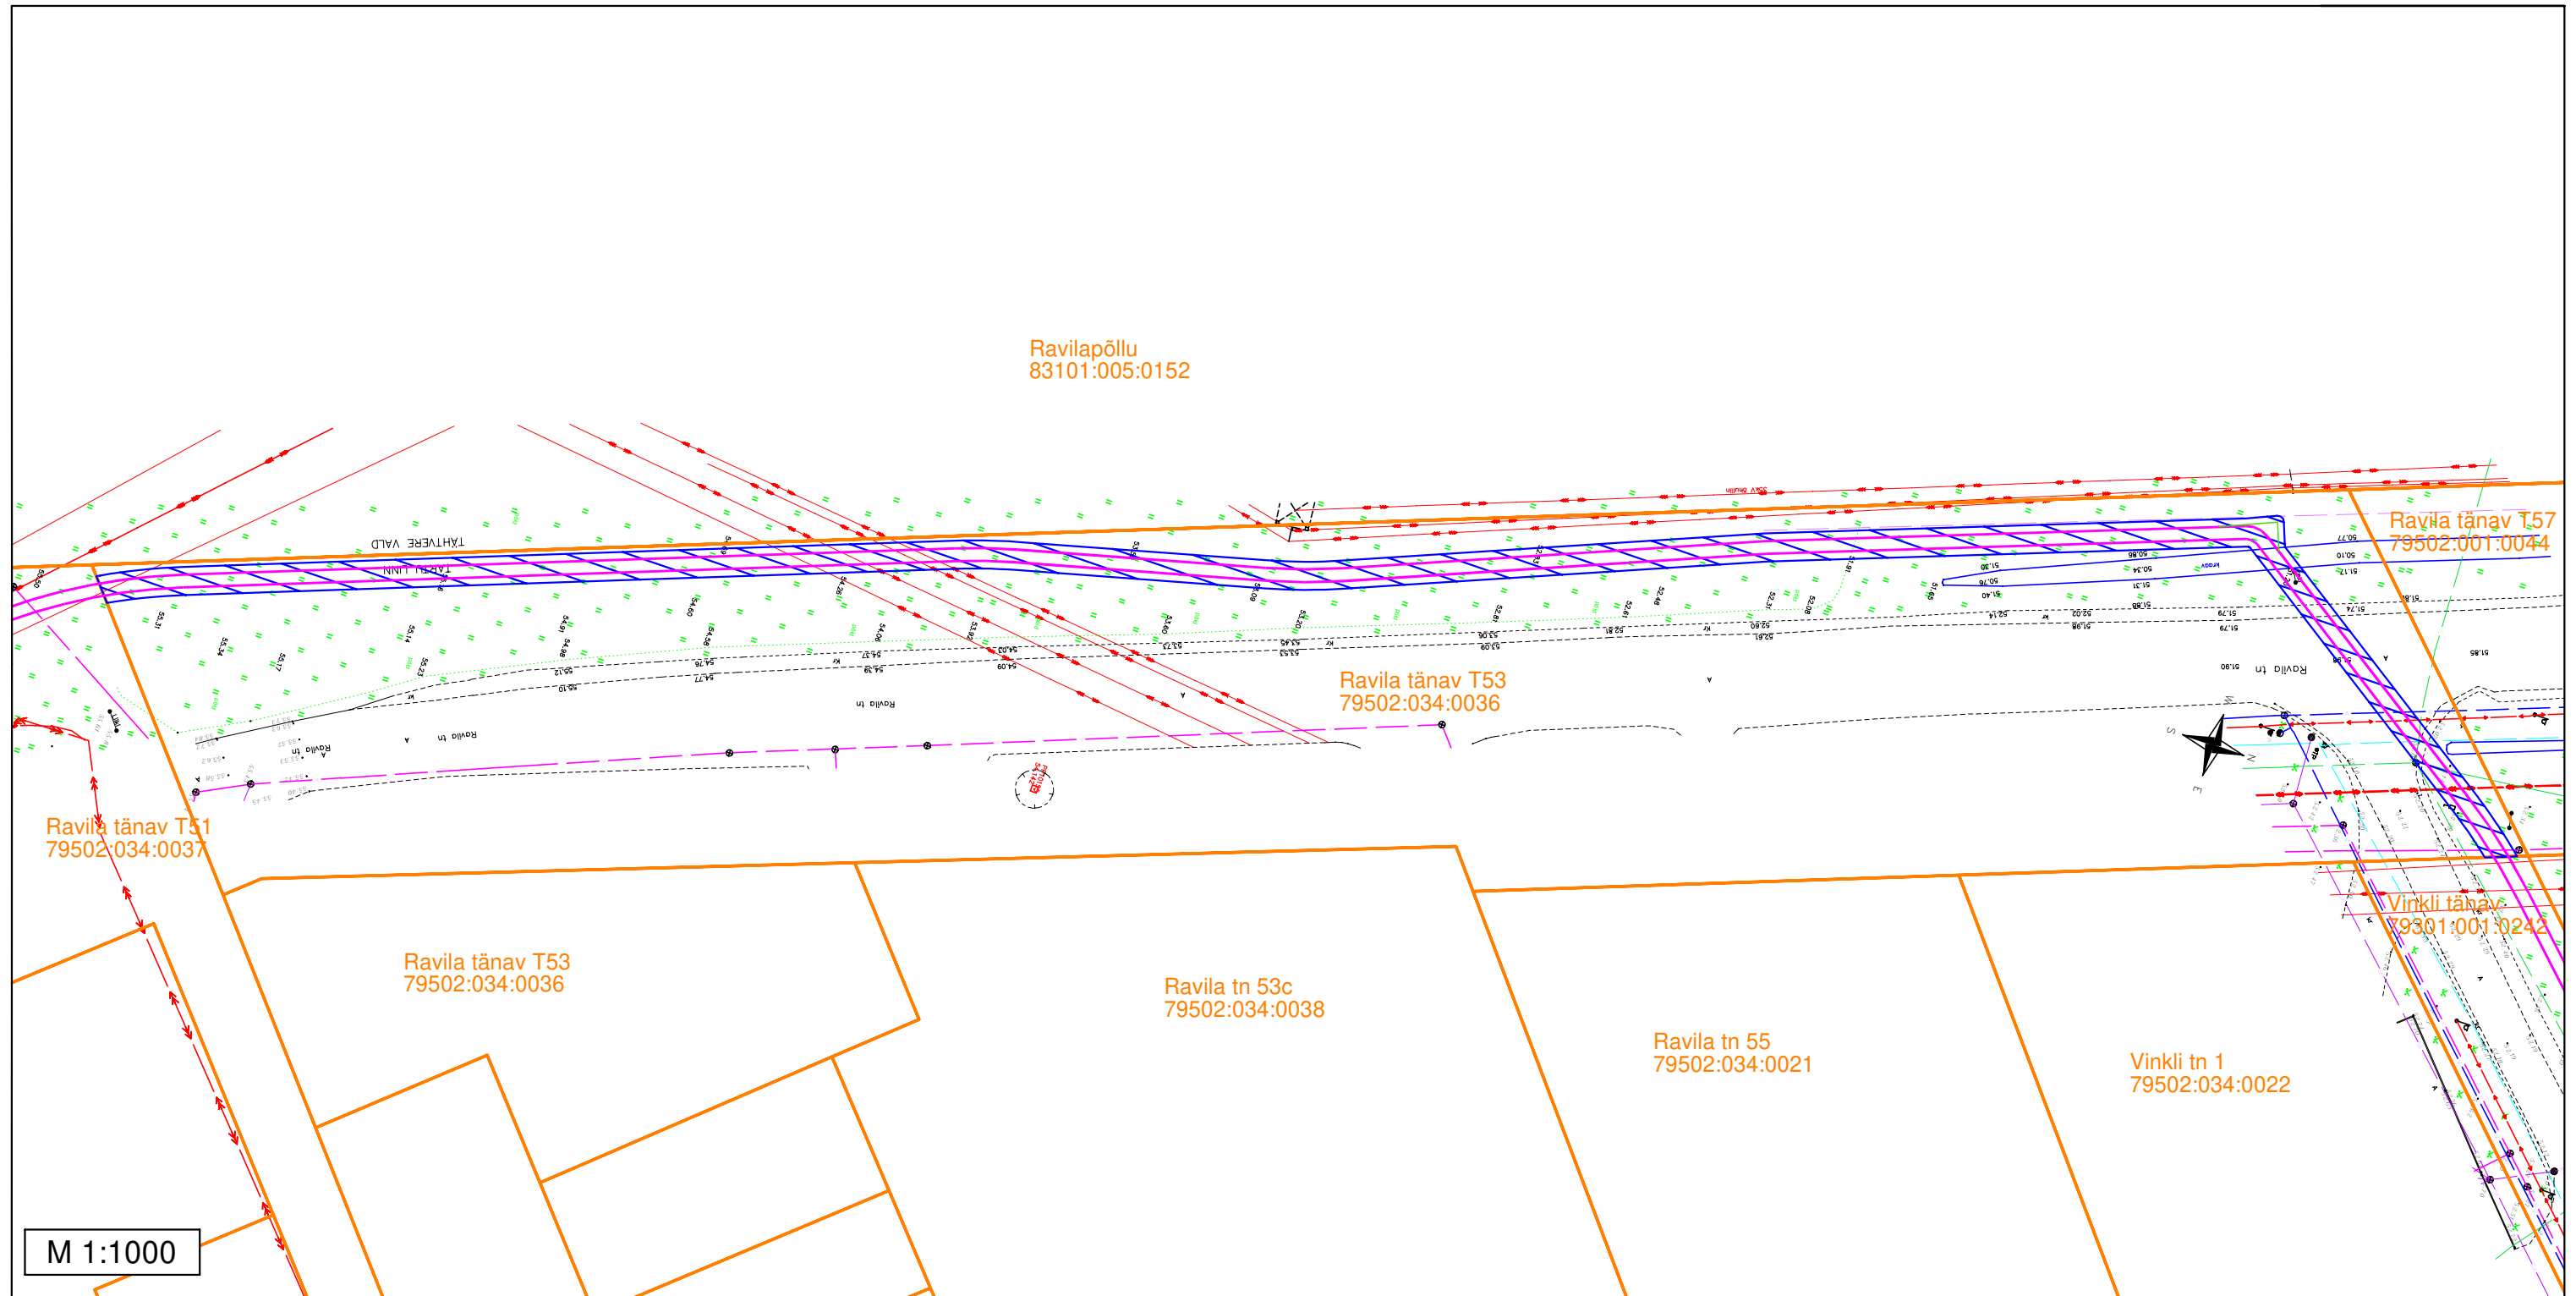

Sundvalduse ala asendiplaan

L8048 Tartu-Ülejõe ja L8055 Tartu-Emajõe 110 kV maakaabelliinid

Tartu maakond, Tartu linn, Tartu linn

Ravila tänav T53 (79502:034:0036)

Märkused:

- Sundvalduse ala ligikaudne pindala: 1774 m²

Tingmärgid

- 110 kV kaabelliin + sidekaabel
- Sidekaabel
- Sundvalduse ala
- Katastripiirid