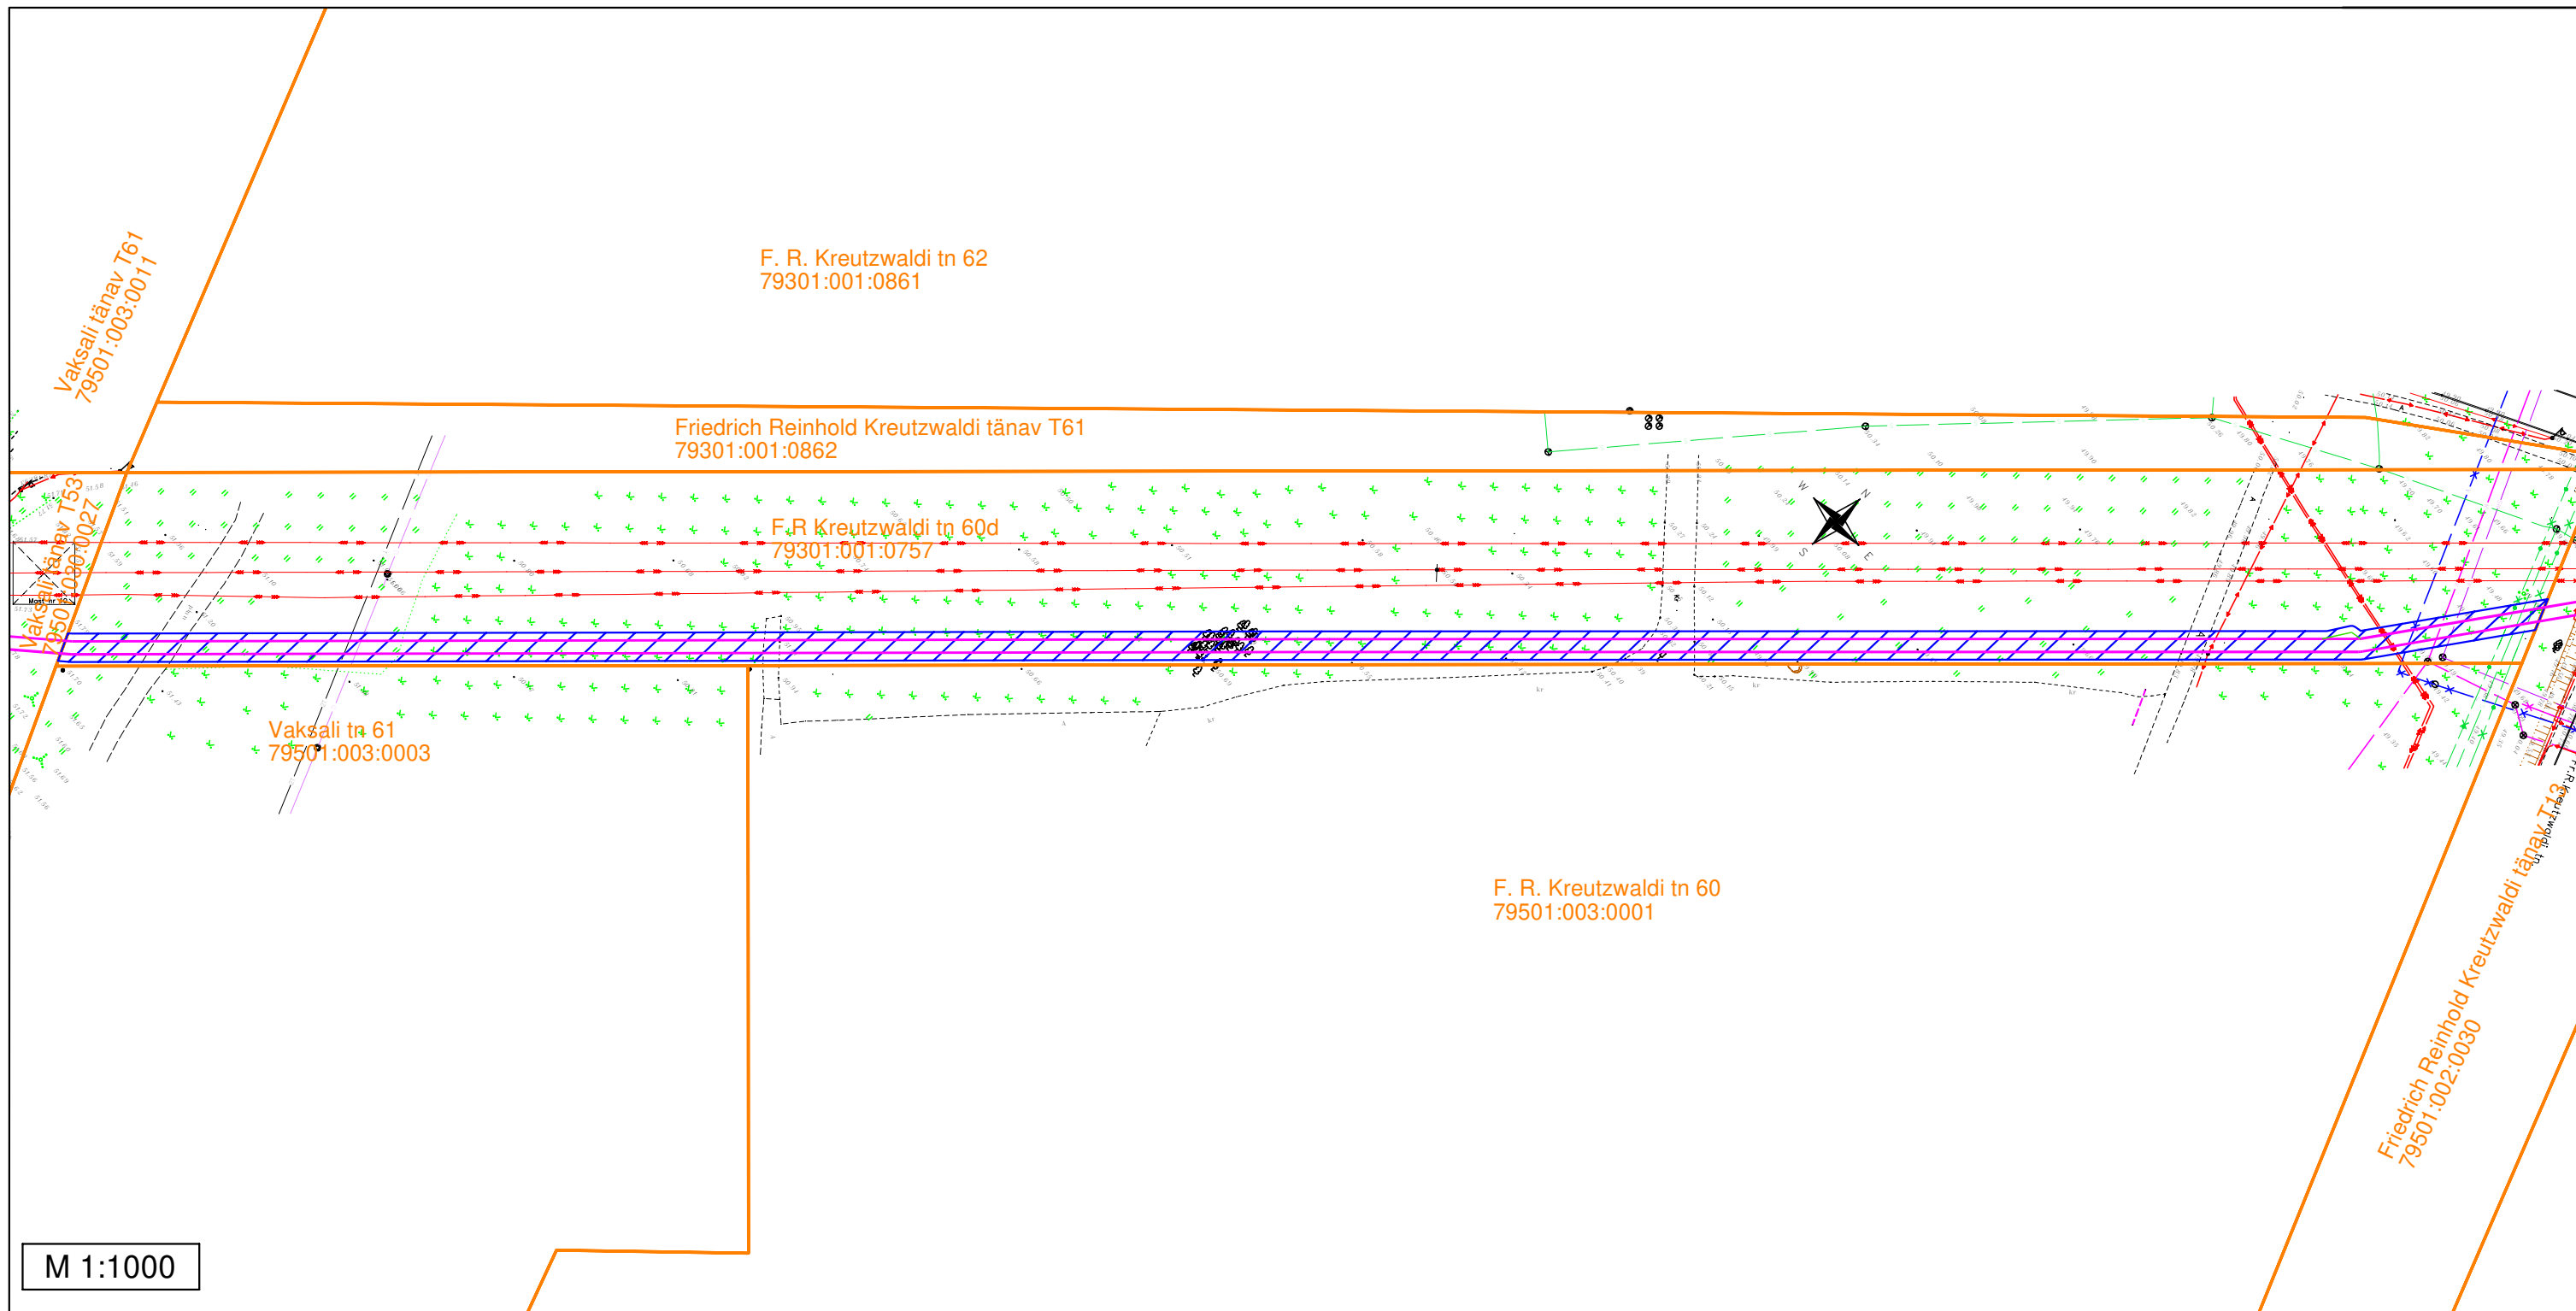

Sundvalduse ala plaan

L8048 Tartu-Ülejõe ja L8055 Tartu-Emajõe 110 kV maakaabelliinid

Tartu maakond, Tartu linn, Tartu linn

F. R. Kreutzwaldi tn 60d (79301:001:0757)

Märkused:

- Sundvalduse ala ligikaudne pindala: 1693 m²

Tingmärgid

- 110 kV kaabelliin + sidekaabel
- Sidekaabel
- Sundvalduse ala
- Katastripiirid