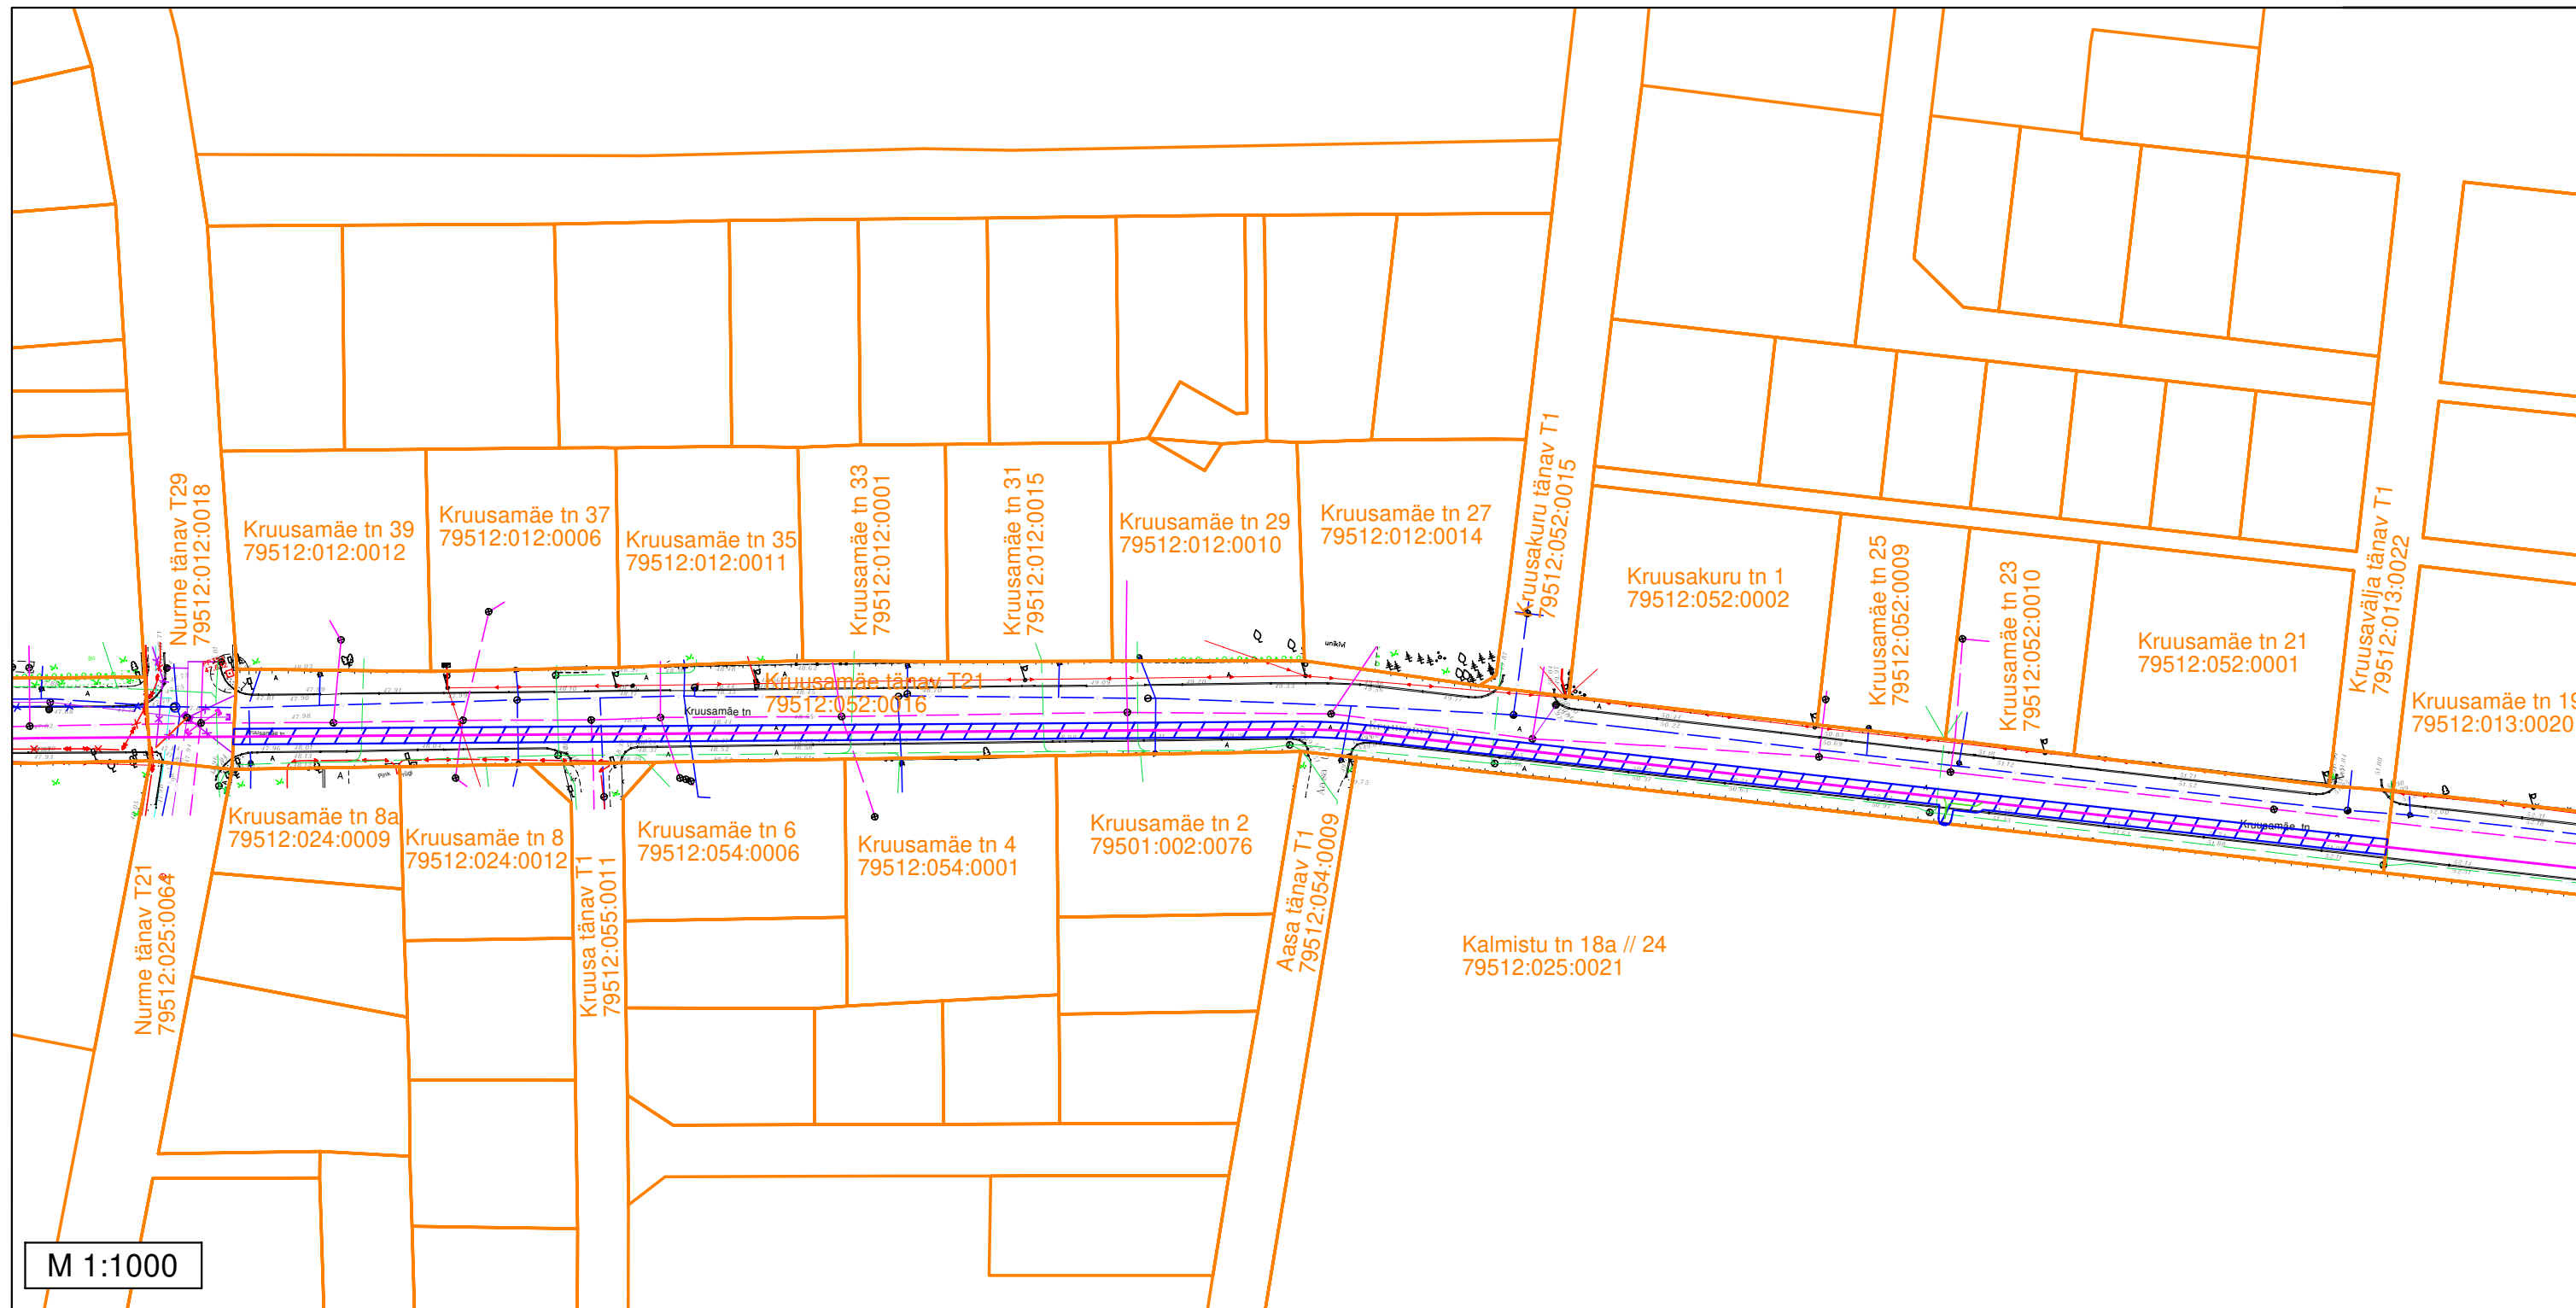

Sundvalduse ala asendiplan

L8048 Tartu-Ülejõe ja L8055 Tartu-Emajõe 110 kV maakaabelliinid

Tartu maakond, Tartu linn, Tartu linn

Kruusamäe tänav T21 (79512:052:0016)

Märkused:
- Sundvalduse ala ligikaudne pindala: 812 m²

Tingmärgid

- 110 kV kaabelliin + sidekaabel
- Sidekaabel
- Sundvalduse ala
- Katastripiirid