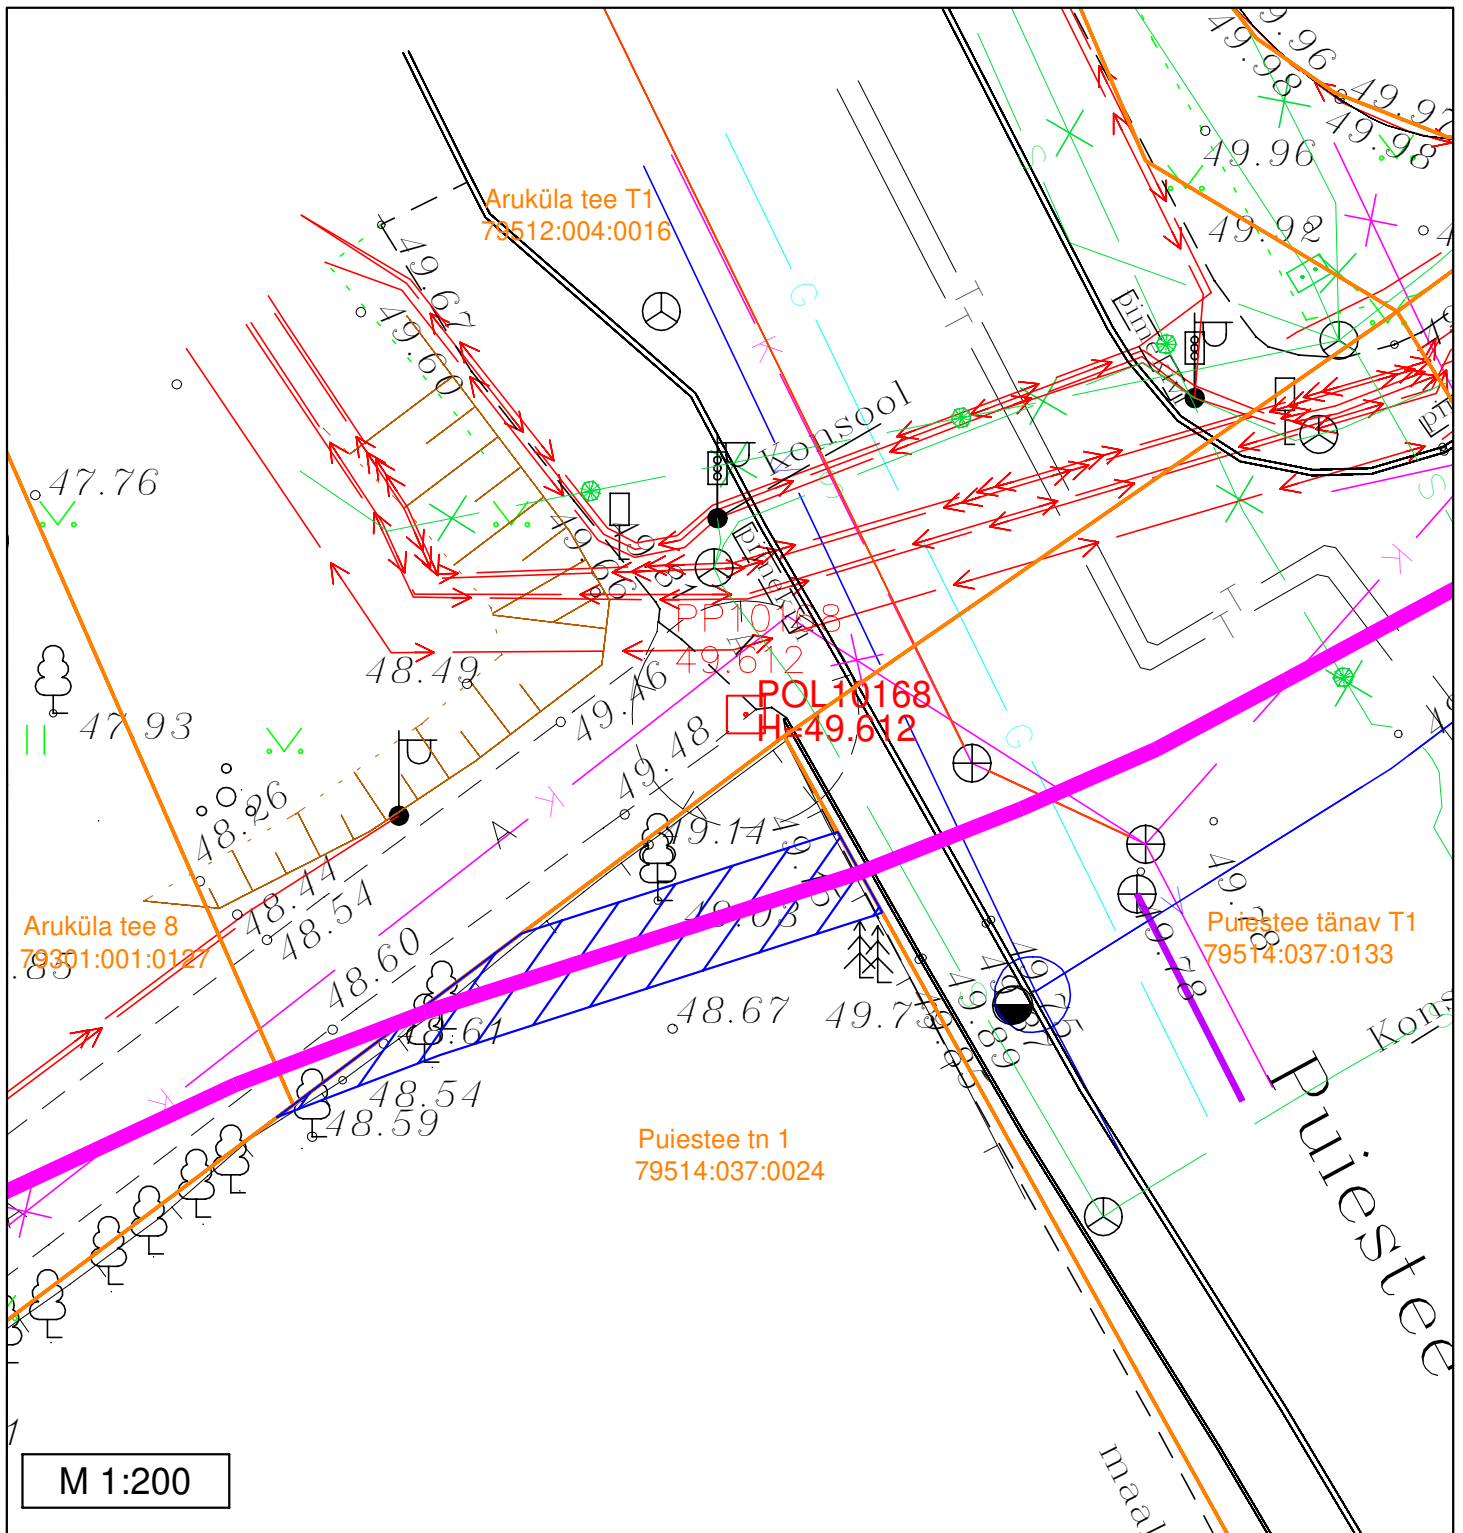

Sundvalduse ala plaan

L8048 Tartu-Ülejõe 110 kV maakaabelliin

Tartu maakond, Tartu linn, Tartu linn

Puiestee tn 1 (79514:037:0024)

Märkused:

- Sundvalduse ala ligikaudne pindala: 31 m²

Tingmärgid

- 110 kV kaabelliin + sidekaabel
- Sundvalduse ala
- Katastripiirid