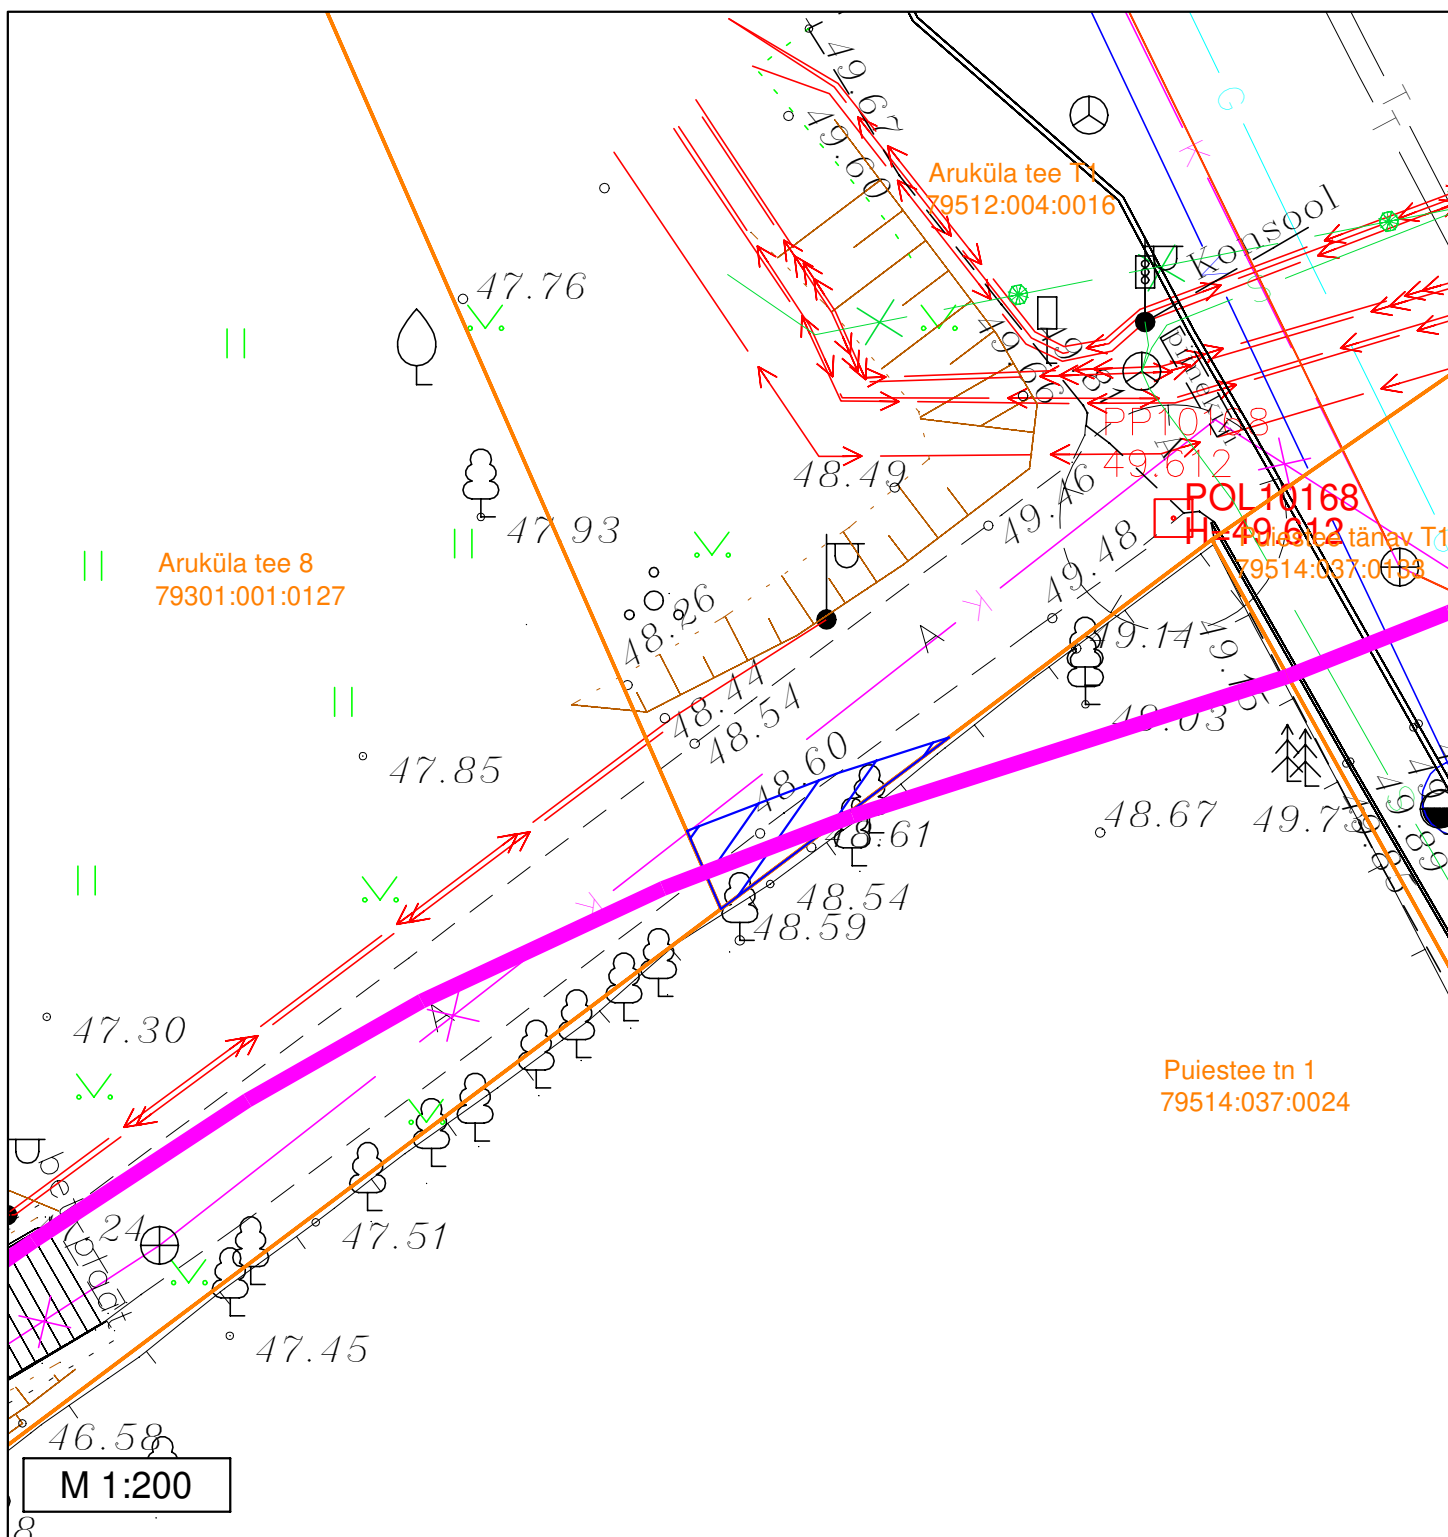

## Märkused:

- Sundvalduse ala ligikaudne pindala: 210 m<sup>2</sup>

## Tingmärgid

- 110 kV kaabelliin + sidekaabel
- Sundvalduse ala
- Katastripiirid

# Sundvalduse ala plaan

L8048 Tartu-Ülejõe 110 kV maakaabelliin

Tartu maakond, Tartu linn, Tartu linn

Aruküla tee T1 (79512:004:0016)

Märkused:

- Sundvalduse ala ligikaudne pindala: 9 m<sup>2</sup>

Tingmärgid