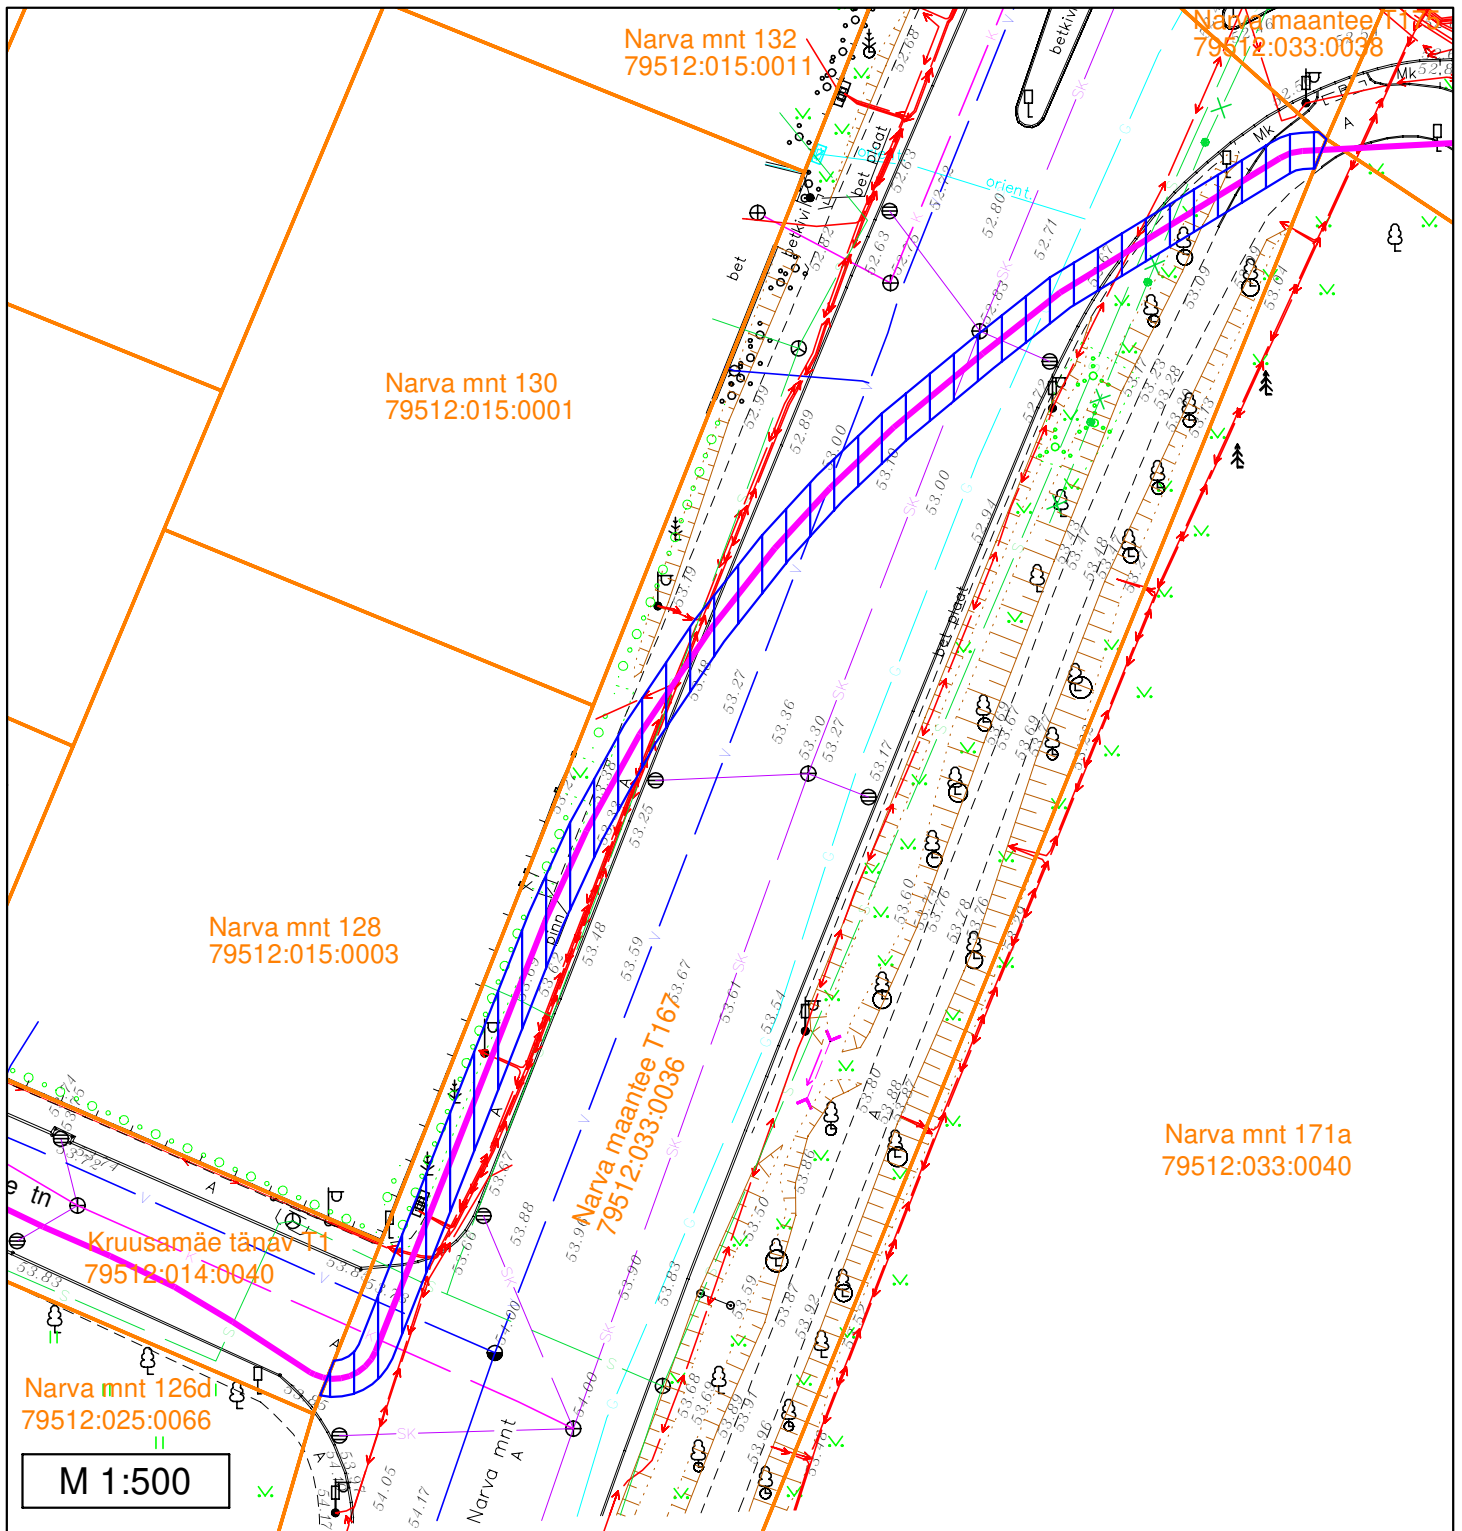

Sundvalduse ala plaan

L8048 Tartu-Ülejõe 110 kV maakaabelliin

Tartu maakond, Tartu linn, Tartu linn

Narva maantee T167 (79512:033:0036)

Märkused:

- Sundvalduse ala ligikaudne pindala: 261 m²

Tingmärgid

- 110 kV kaabelliin + sidekaabel
- Sundvalduse ala
- Katastripiirid