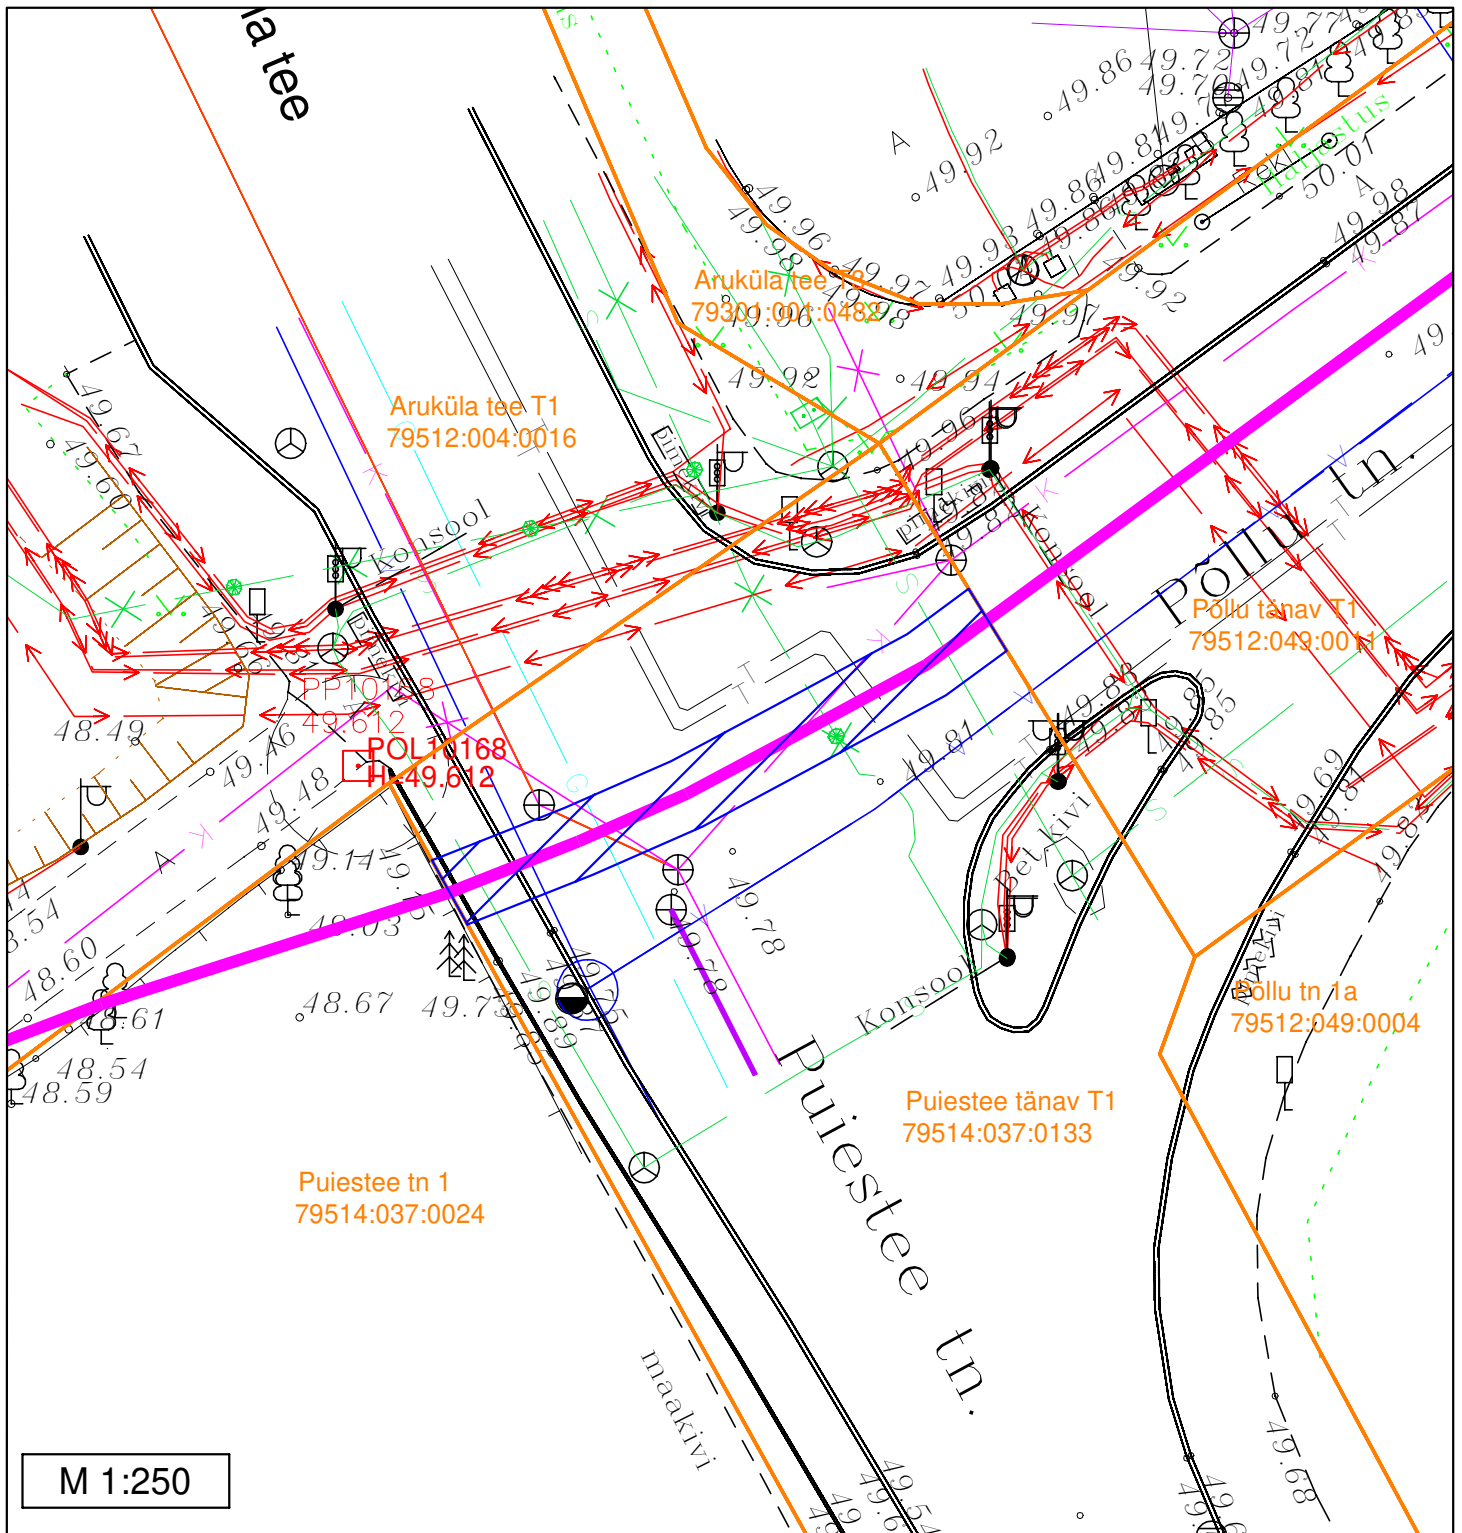

Sundvalduse ala plaan

L8048 Tartu-Ülejõe 110 kV maakaabelliin

Tartu maakond, Tartu linn, Tartu linn

Puiestee tänav T1 (79514:037:0133)

Märkused:

- Sundvalduse ala ligikaudne pindala: 48 m²

Tingmärgid

- 110 kV kaabelliin + sidekaabel
- Sundvalduse ala
- Katastripiirid