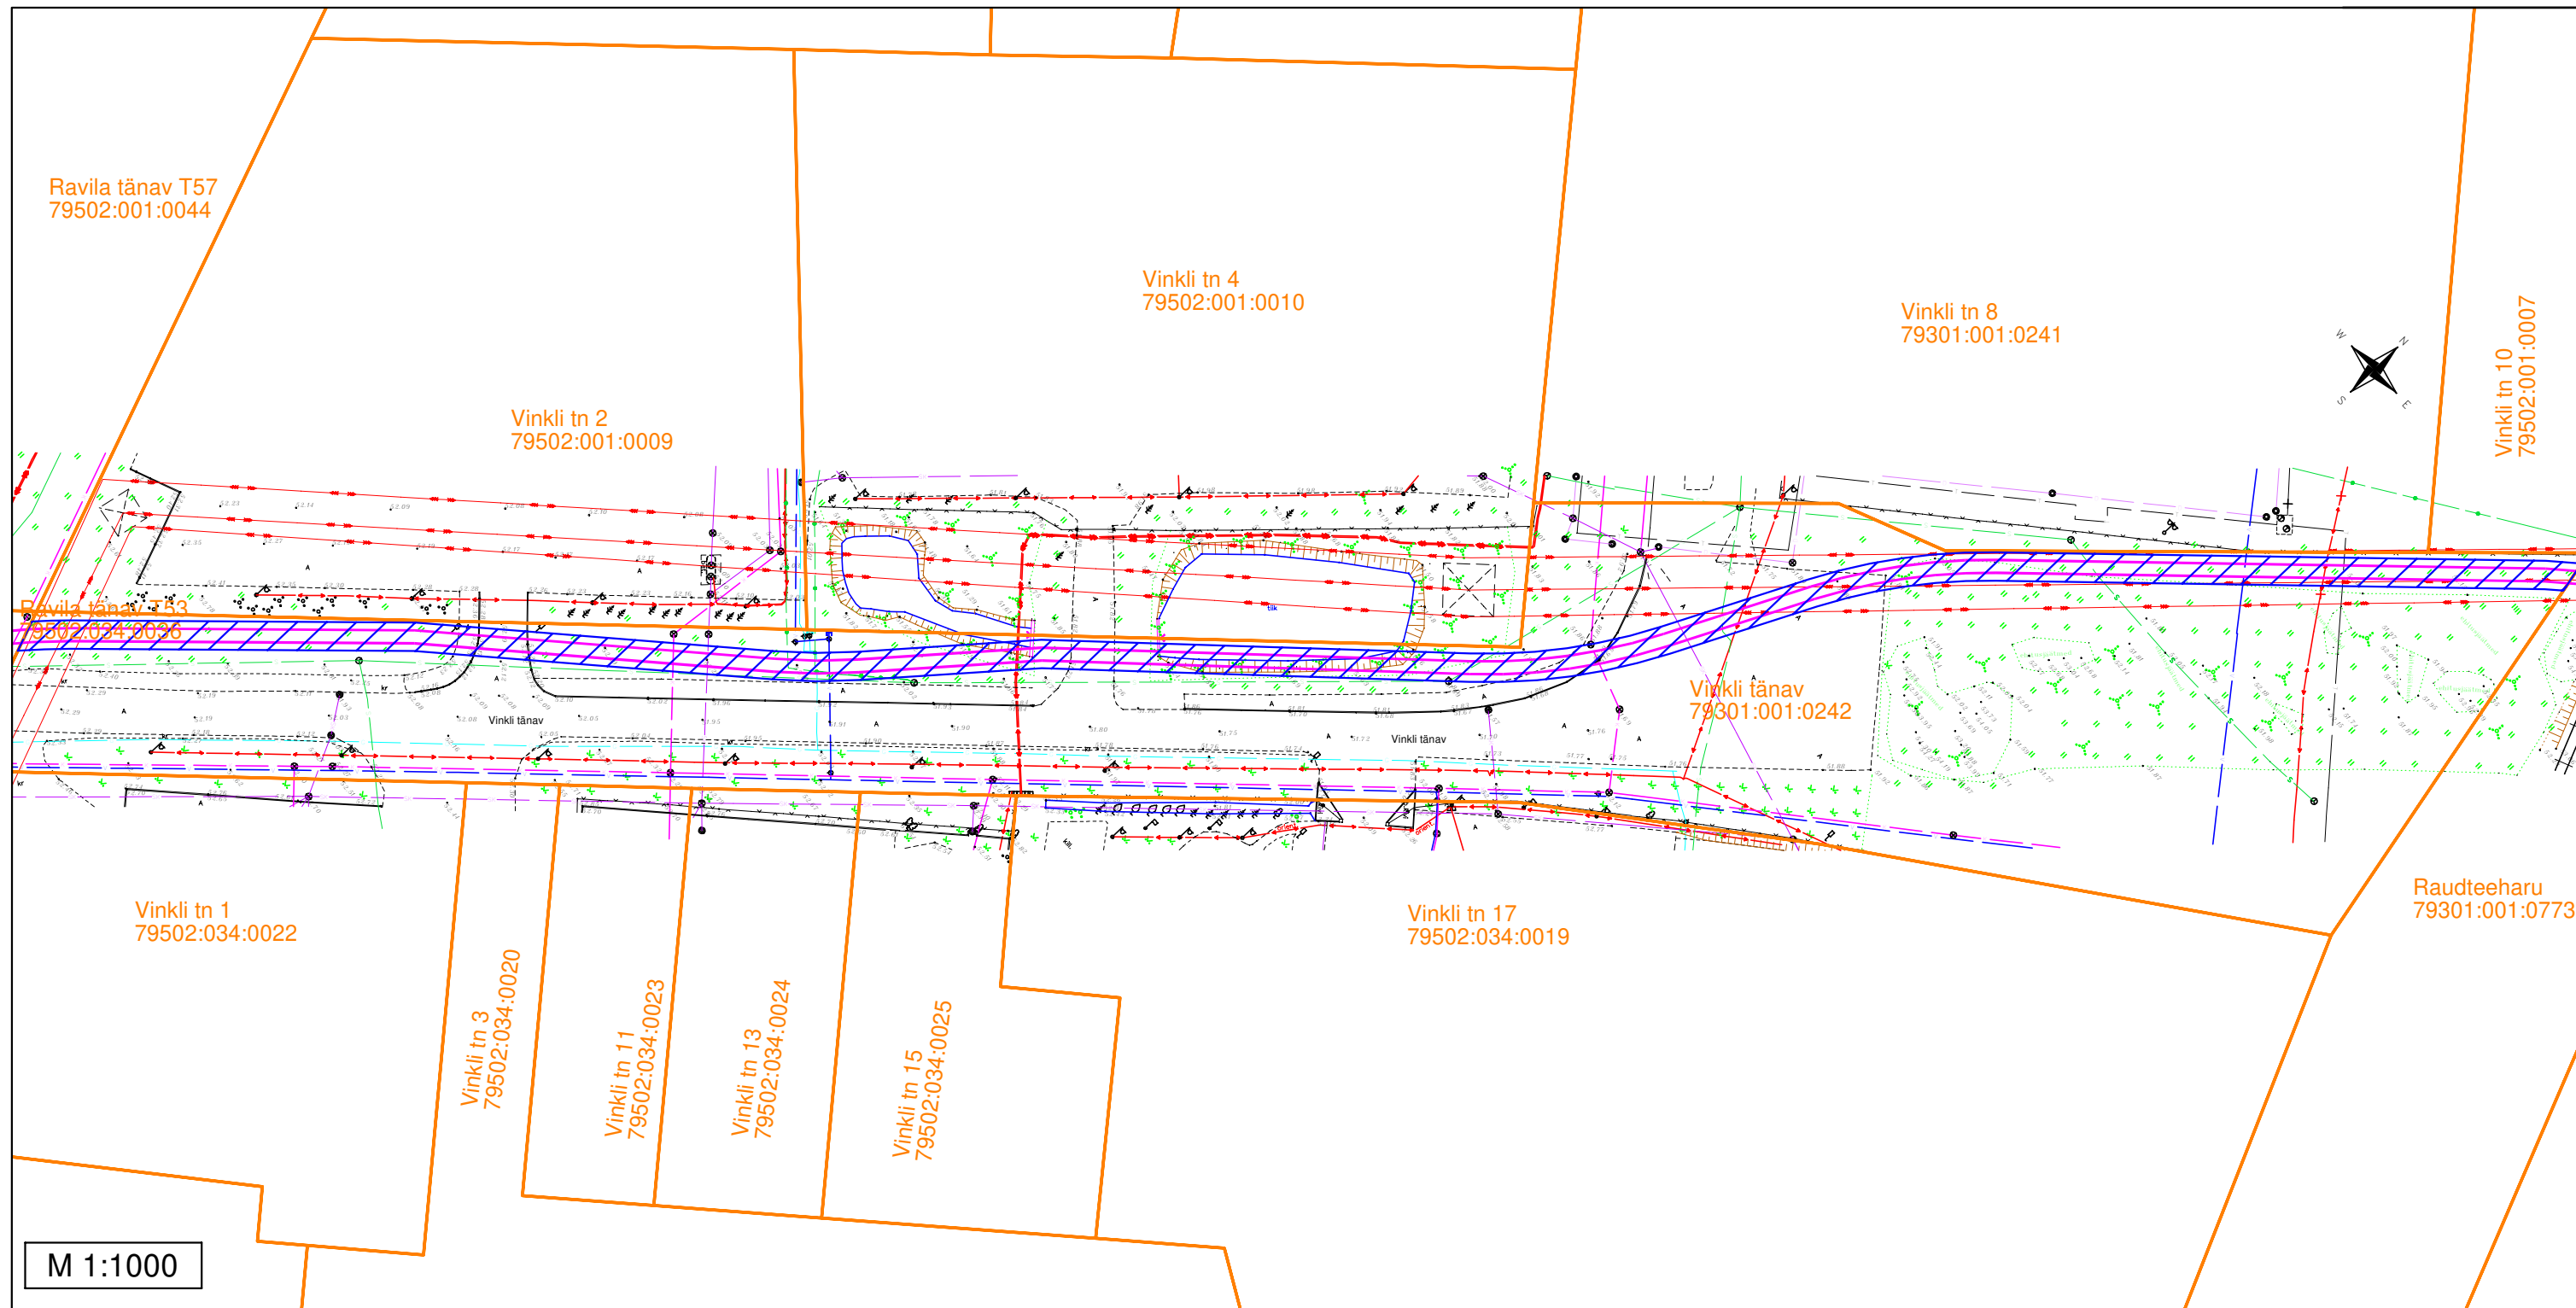

Sundvalduse ala plaan

L8048 Tartu-Ülejõe ja L8055 Tartu-Emajõe 110 kV maakaabelliinid

Tartu maakond, Tartu linn, Tartu linn

Vinkli tänav (79301:001:0242)

Märkused:
- Sundvalduse ala ligikaudne pindala: 1748 m²

Tingmärgid

- 110 kV kaabelliin + sidekaabel
- Sundvalduse ala
- Katastripiirid