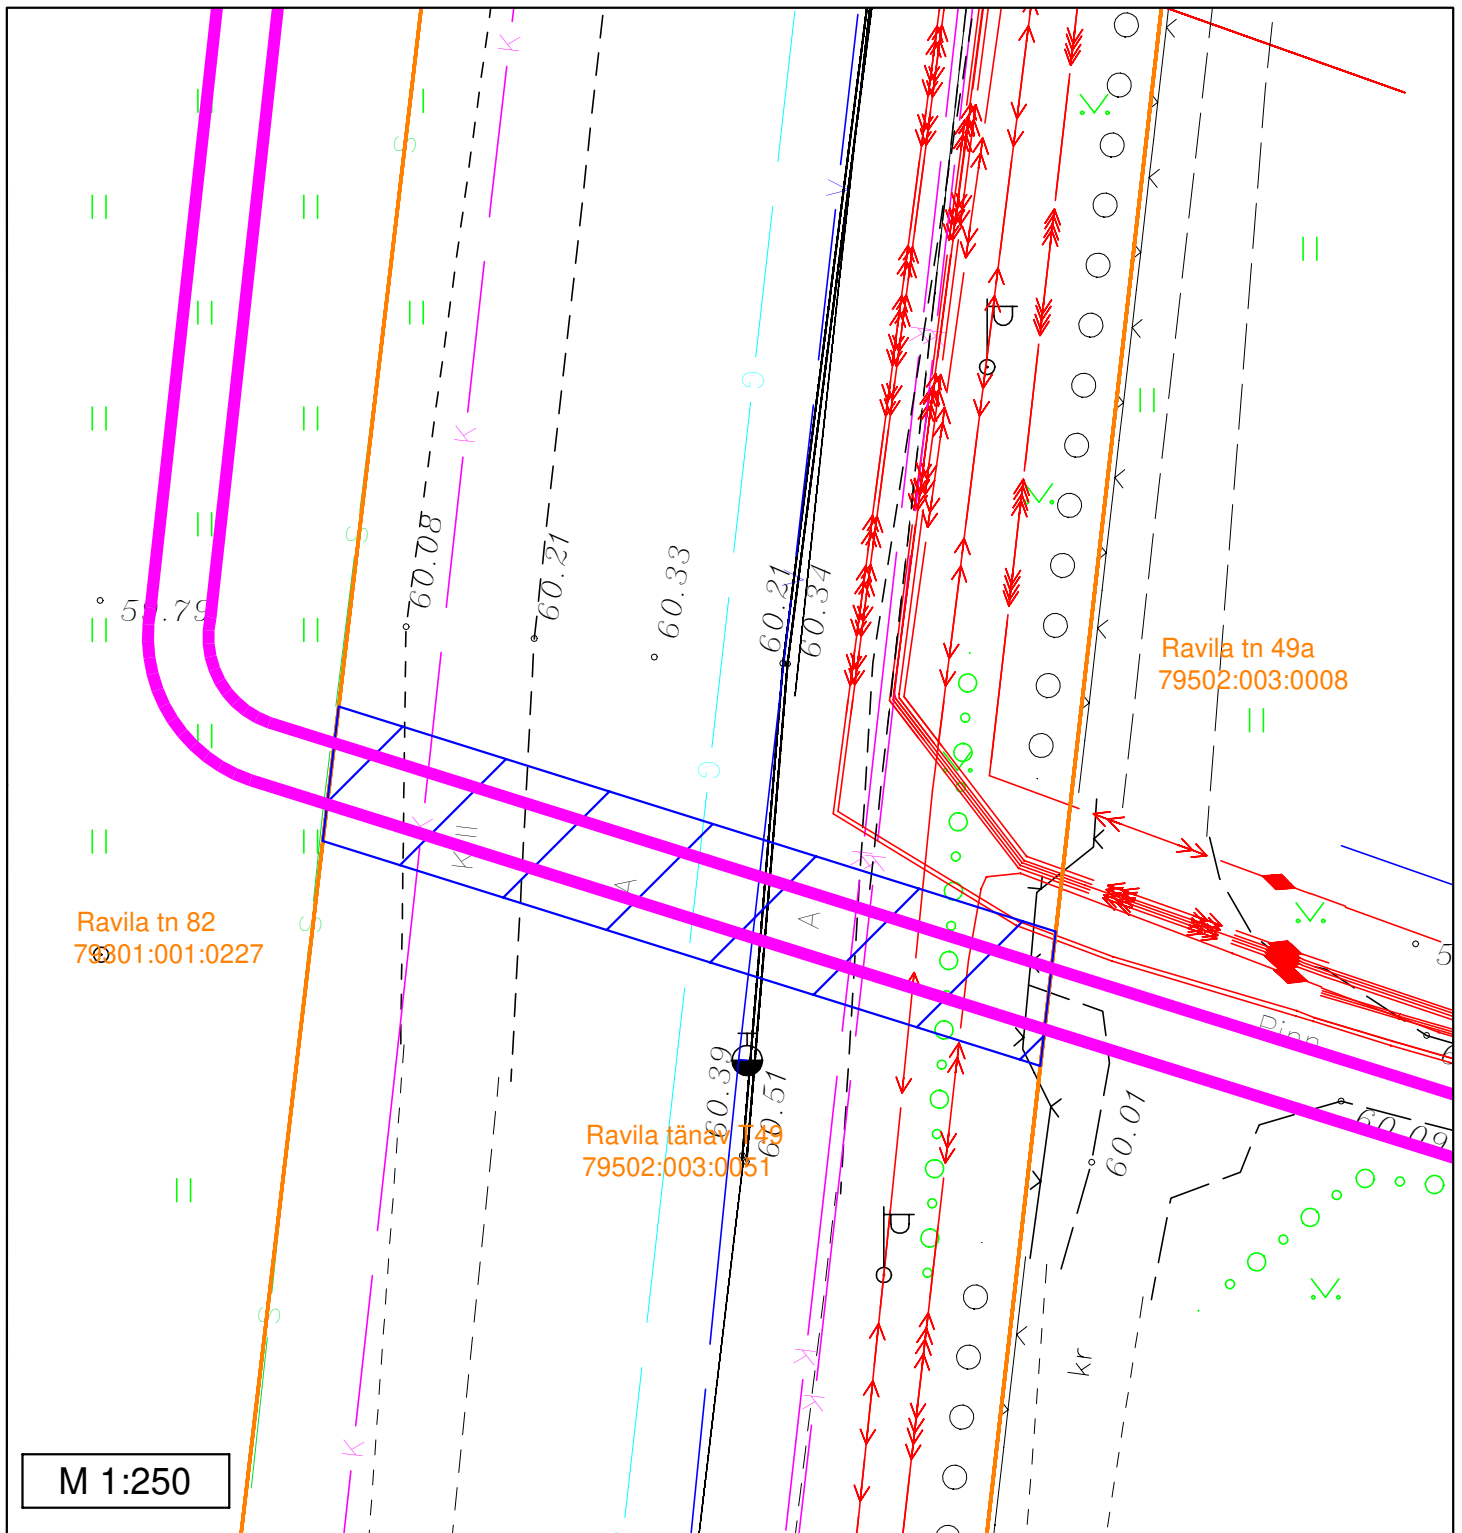

Sundvalduse ala plaan

L8048 Tartu-Ülejõe ja L8055 Tartu-Emajõe 110 kV maakaabelliinid

Tartu maakond, Tartu linn, Tartu linn

Ravila tänav T49 (79502:003:0051)

Märkused:

- Sundvalduse ala ligikaudne pindala: 109 m²

Tingmärgid

- 110 kV kaabelliin + sidekaabel
- Sundvalduse ala
- Katastripiirid