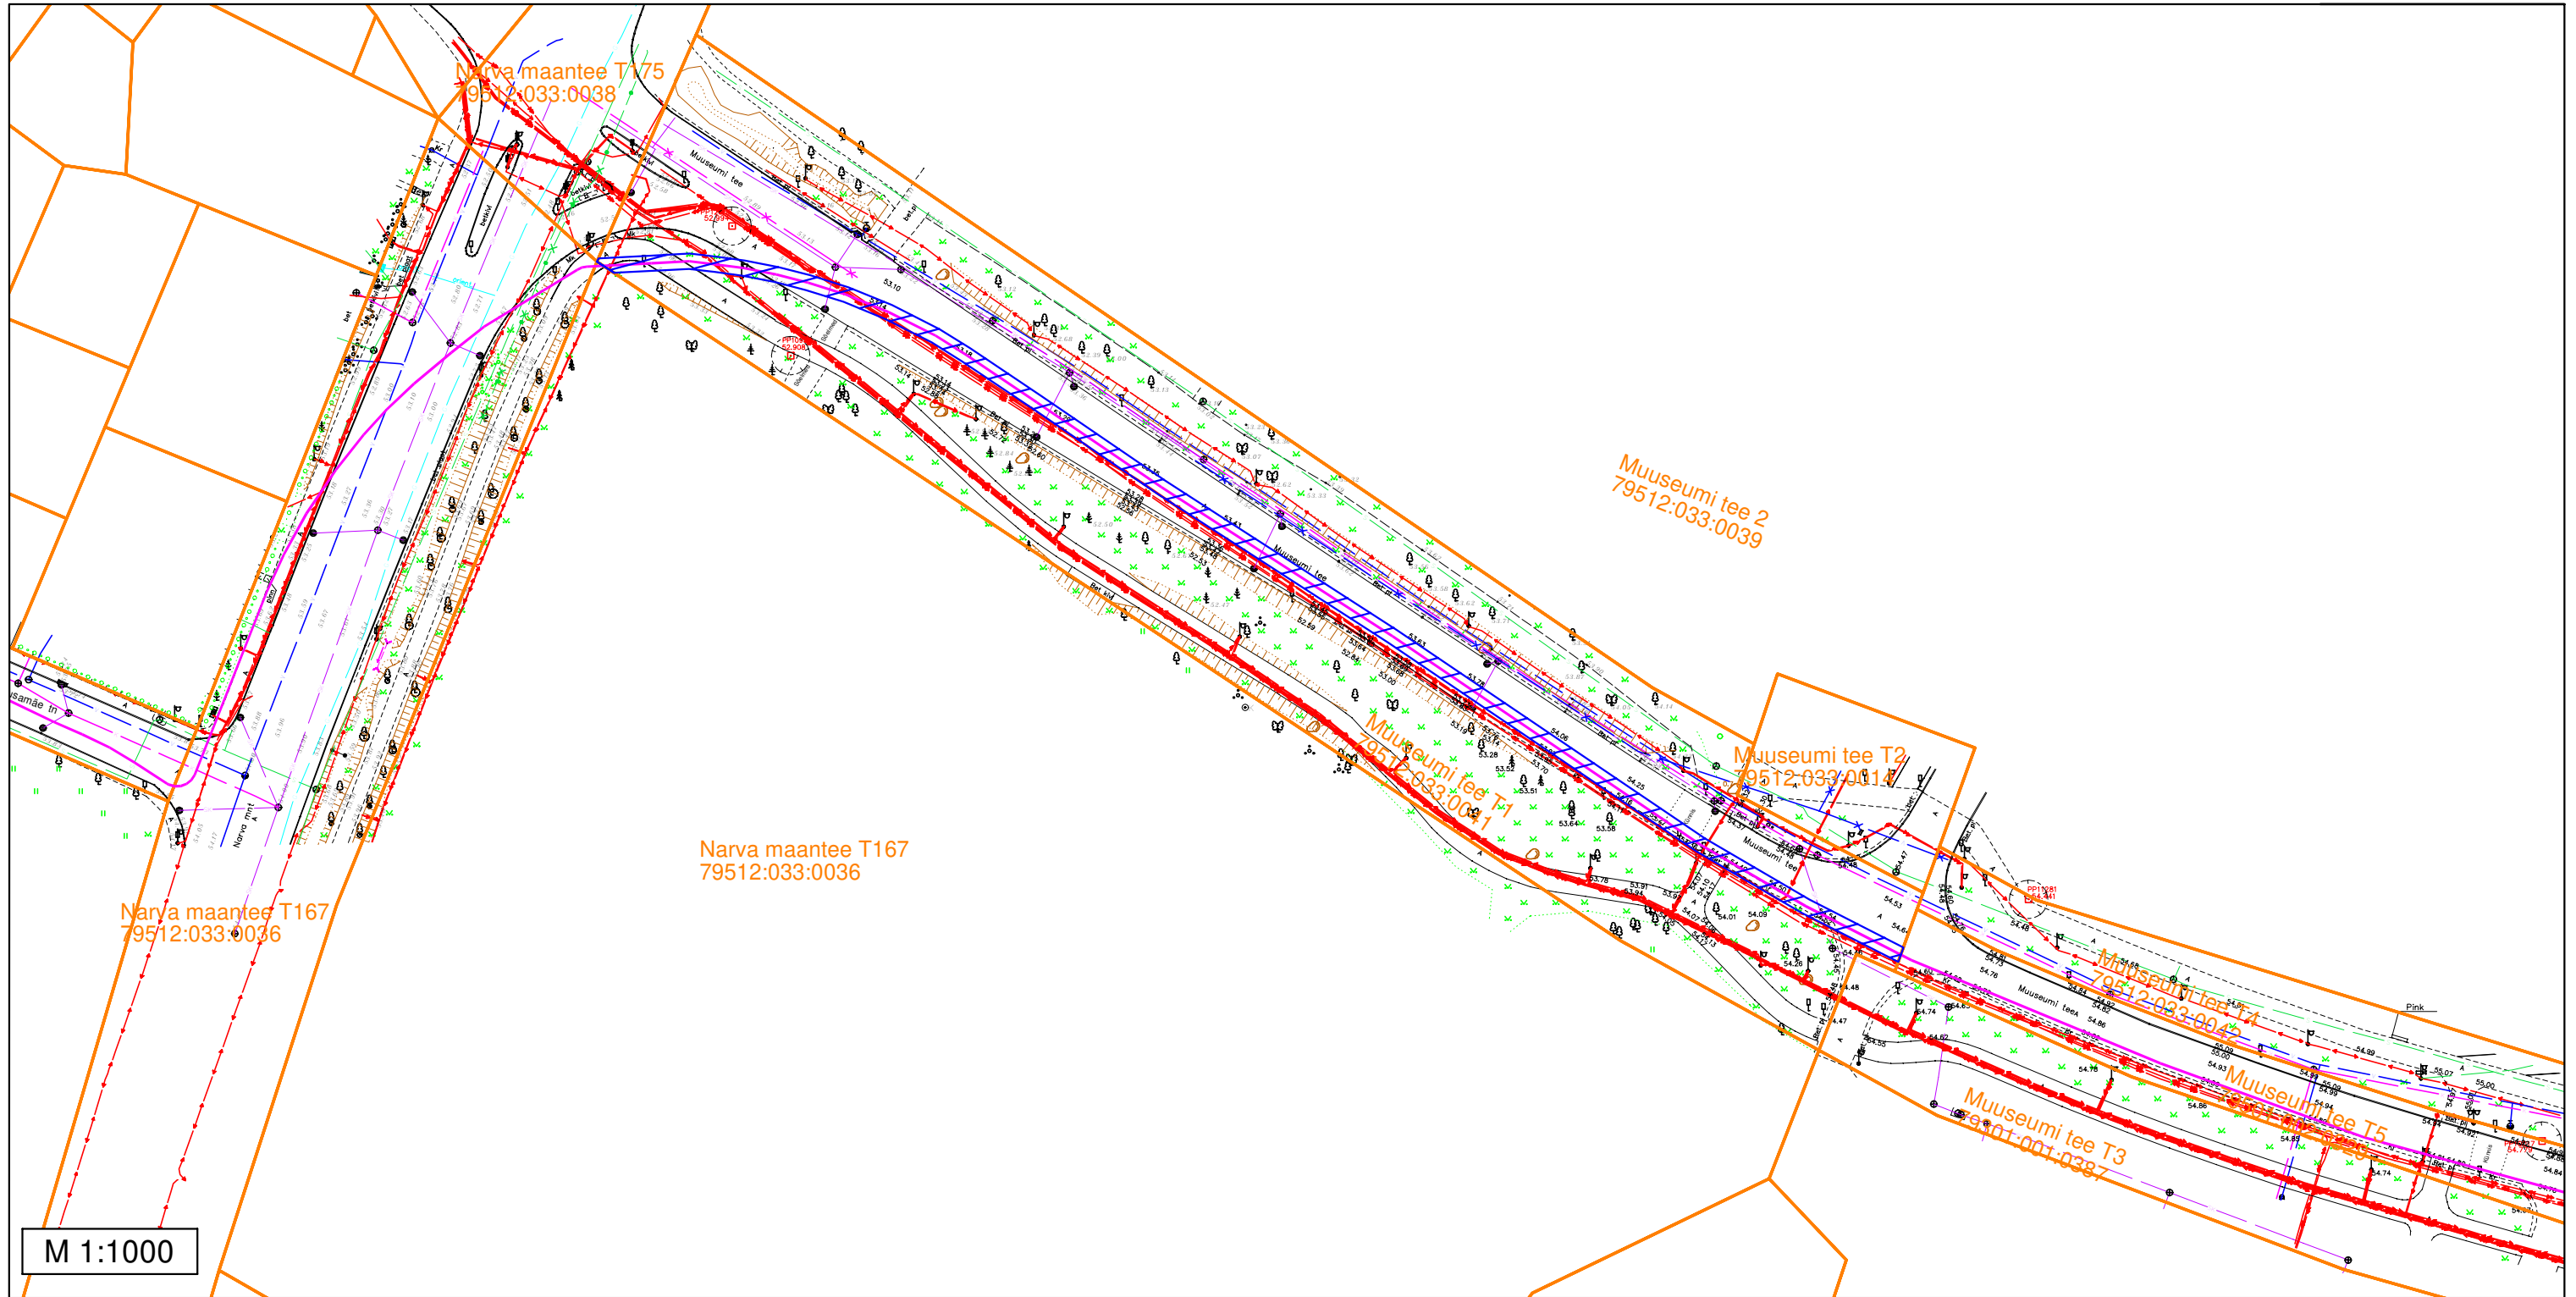

Sundvalduse ala plaan
L8048 Tartu-Ülejõe 110 kV maakaabelliin
Tartu maakond, Tartu linn, Tartu linn
Muuseumi tee T1 (79512:033:0041)

Märkused:
- Sundvalduse ala ligikaudne pindala: 560 m²

Tingmärgid

- 110 kV kaabelliin + sidekaabel
- Sundvalduse ala
- Katastripiirid