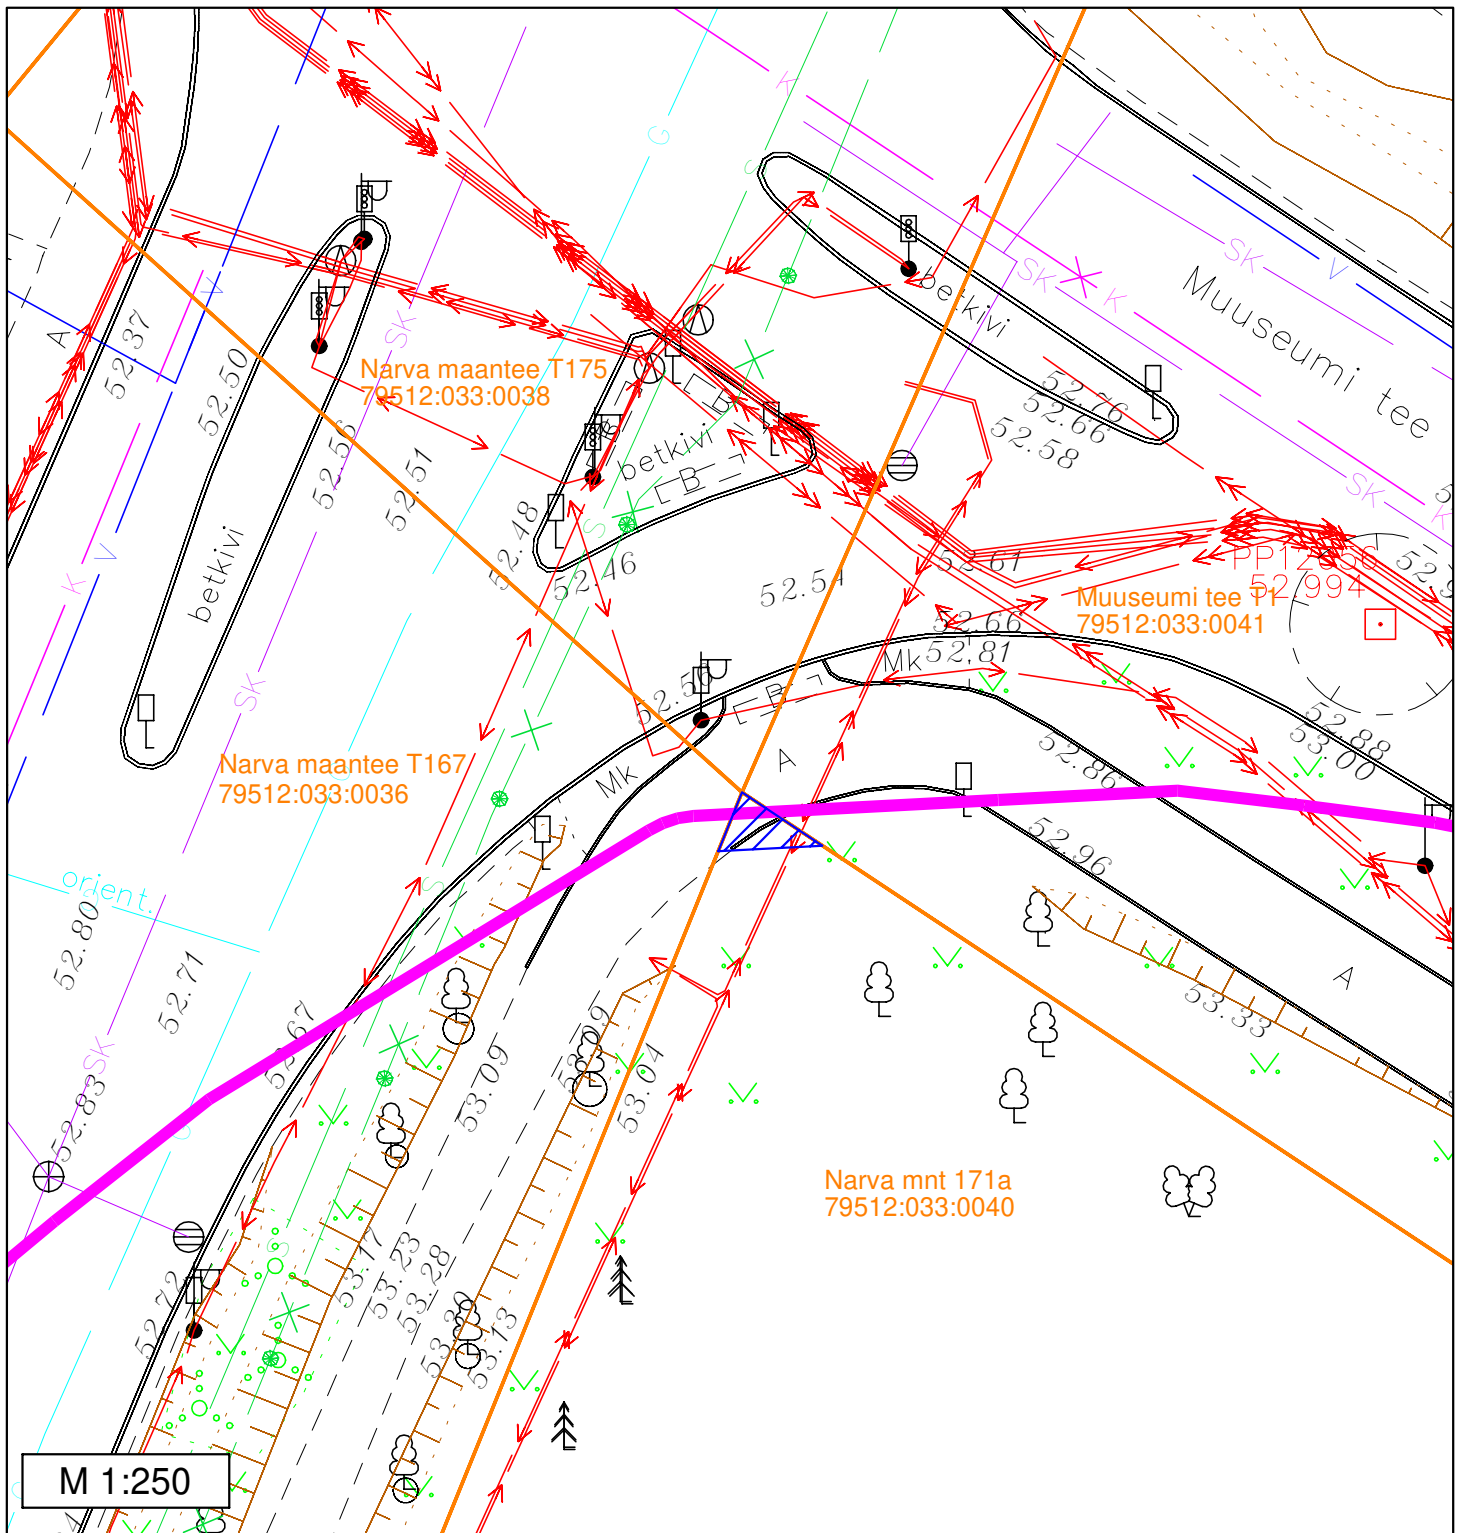

Sundvalduse ala plaan

L8048 Tartu-Ülejõe 110 kV maakaabelliin

Tartu maakond, Tartu linn, Tartu linn

Narva mnt 171a (79512:033:0040)

Märkused:

- Sundvalduse ala ligikaudne pindala: 3 m²

Tingmärgid

- 110 kV kaabelliin + sidekaabel
- Sundvalduse ala
- Katastripiirid