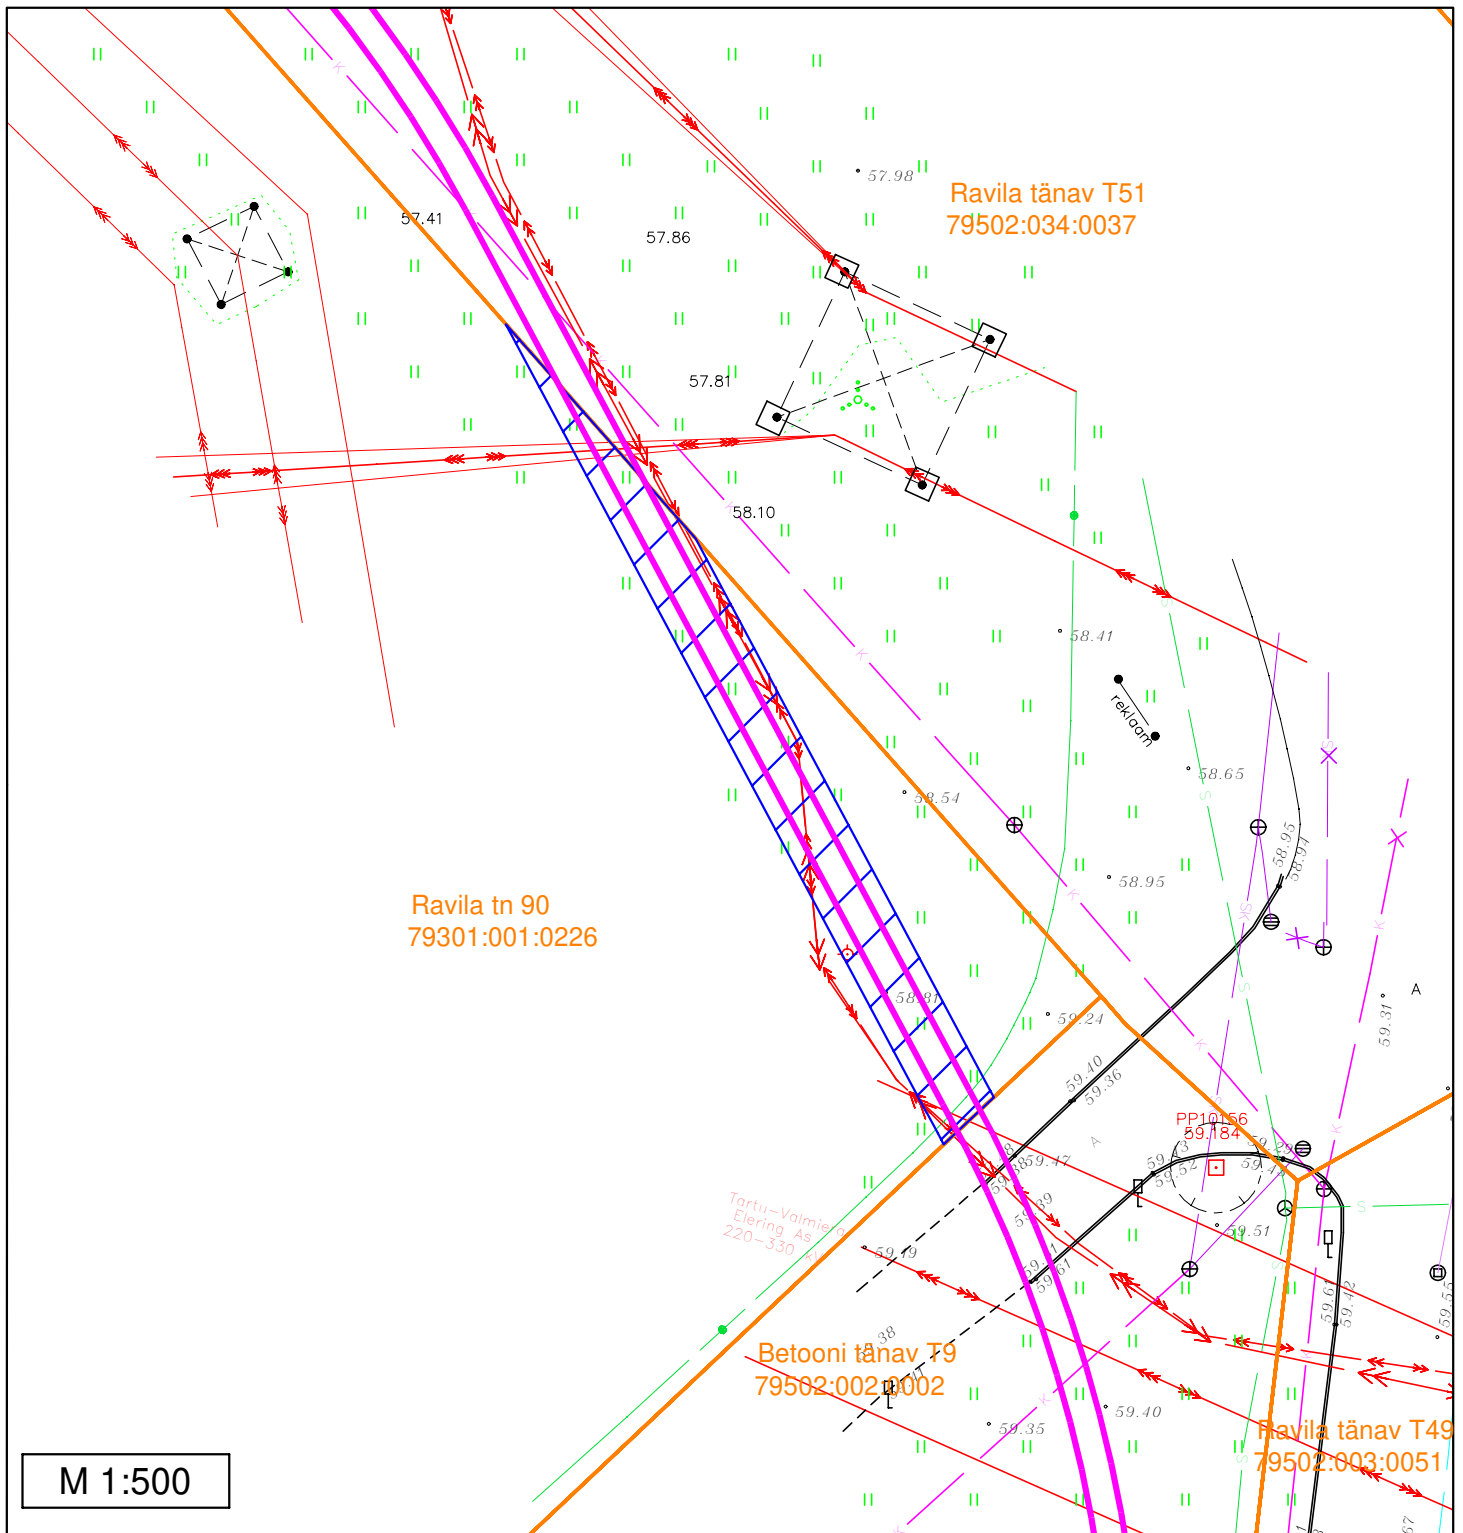

Sundvalduse ala plaan

L8048 Tartu-Ülejõe ja L8055 Tartu-Emajõe 110 kV maakaabelliinid

Tartu maakond, Tartu linn, Tartu linn

Ravila tn 90 (79301:001:0226)

Märkused:

- Sundvalduse ala ligikaudne pindala: 228 m²

Tingmärgid

- 110 kV kaabelliin + sidekaabel
- Sundvalduse ala
- Katastripiirid