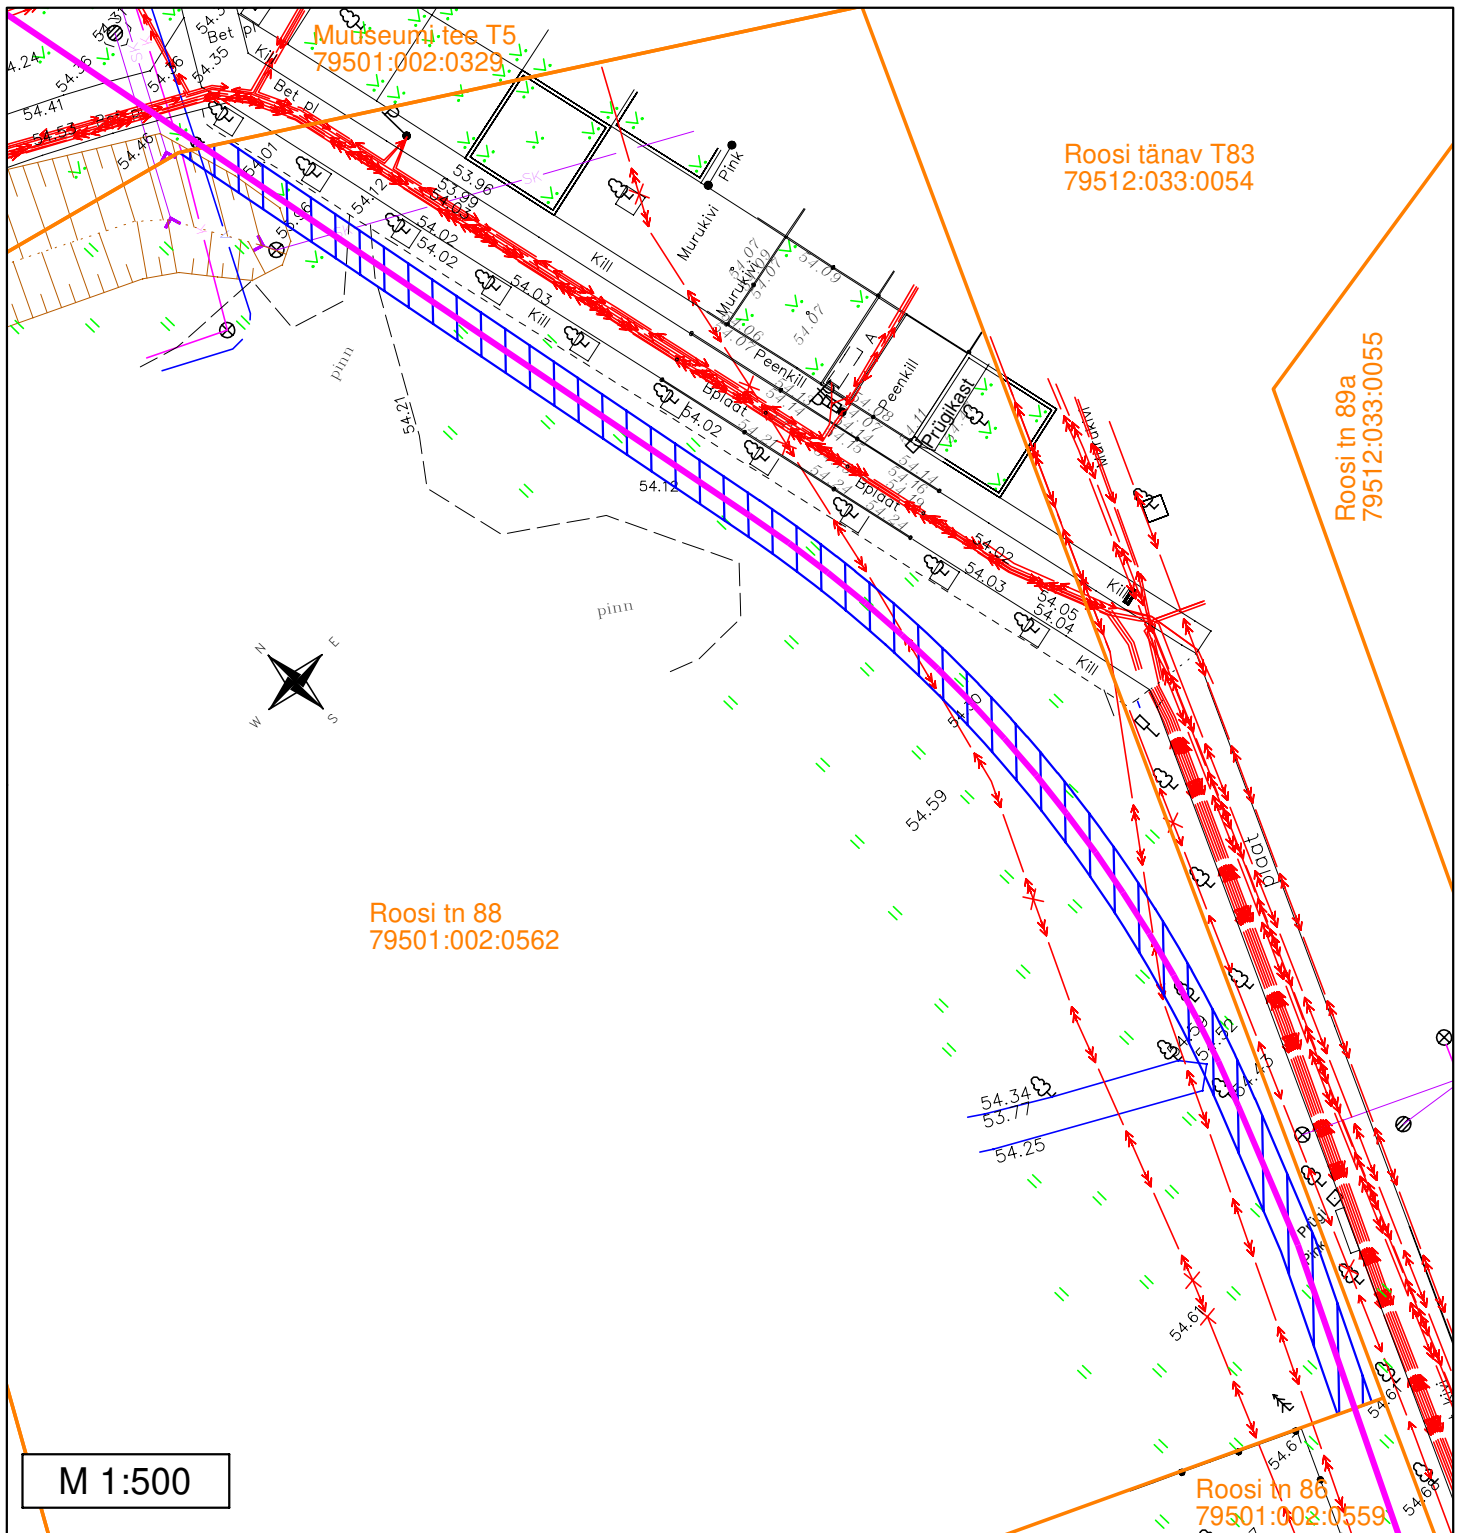

Sundvalduse ala plaan

L8048 Tartu-Ülejõe 110 kV maakaabelliin

Tartu maakond, Tartu linn, Tartu linn

Roosi tn 88 (79501:002:0562)

Märkused:

- Sundvalduse ala ligikaudne pindala: 279 m²

Tingmärgid

- 110 kV kaabelliin + sidekaabel
- Sundvalduse ala
- Katastripiirid