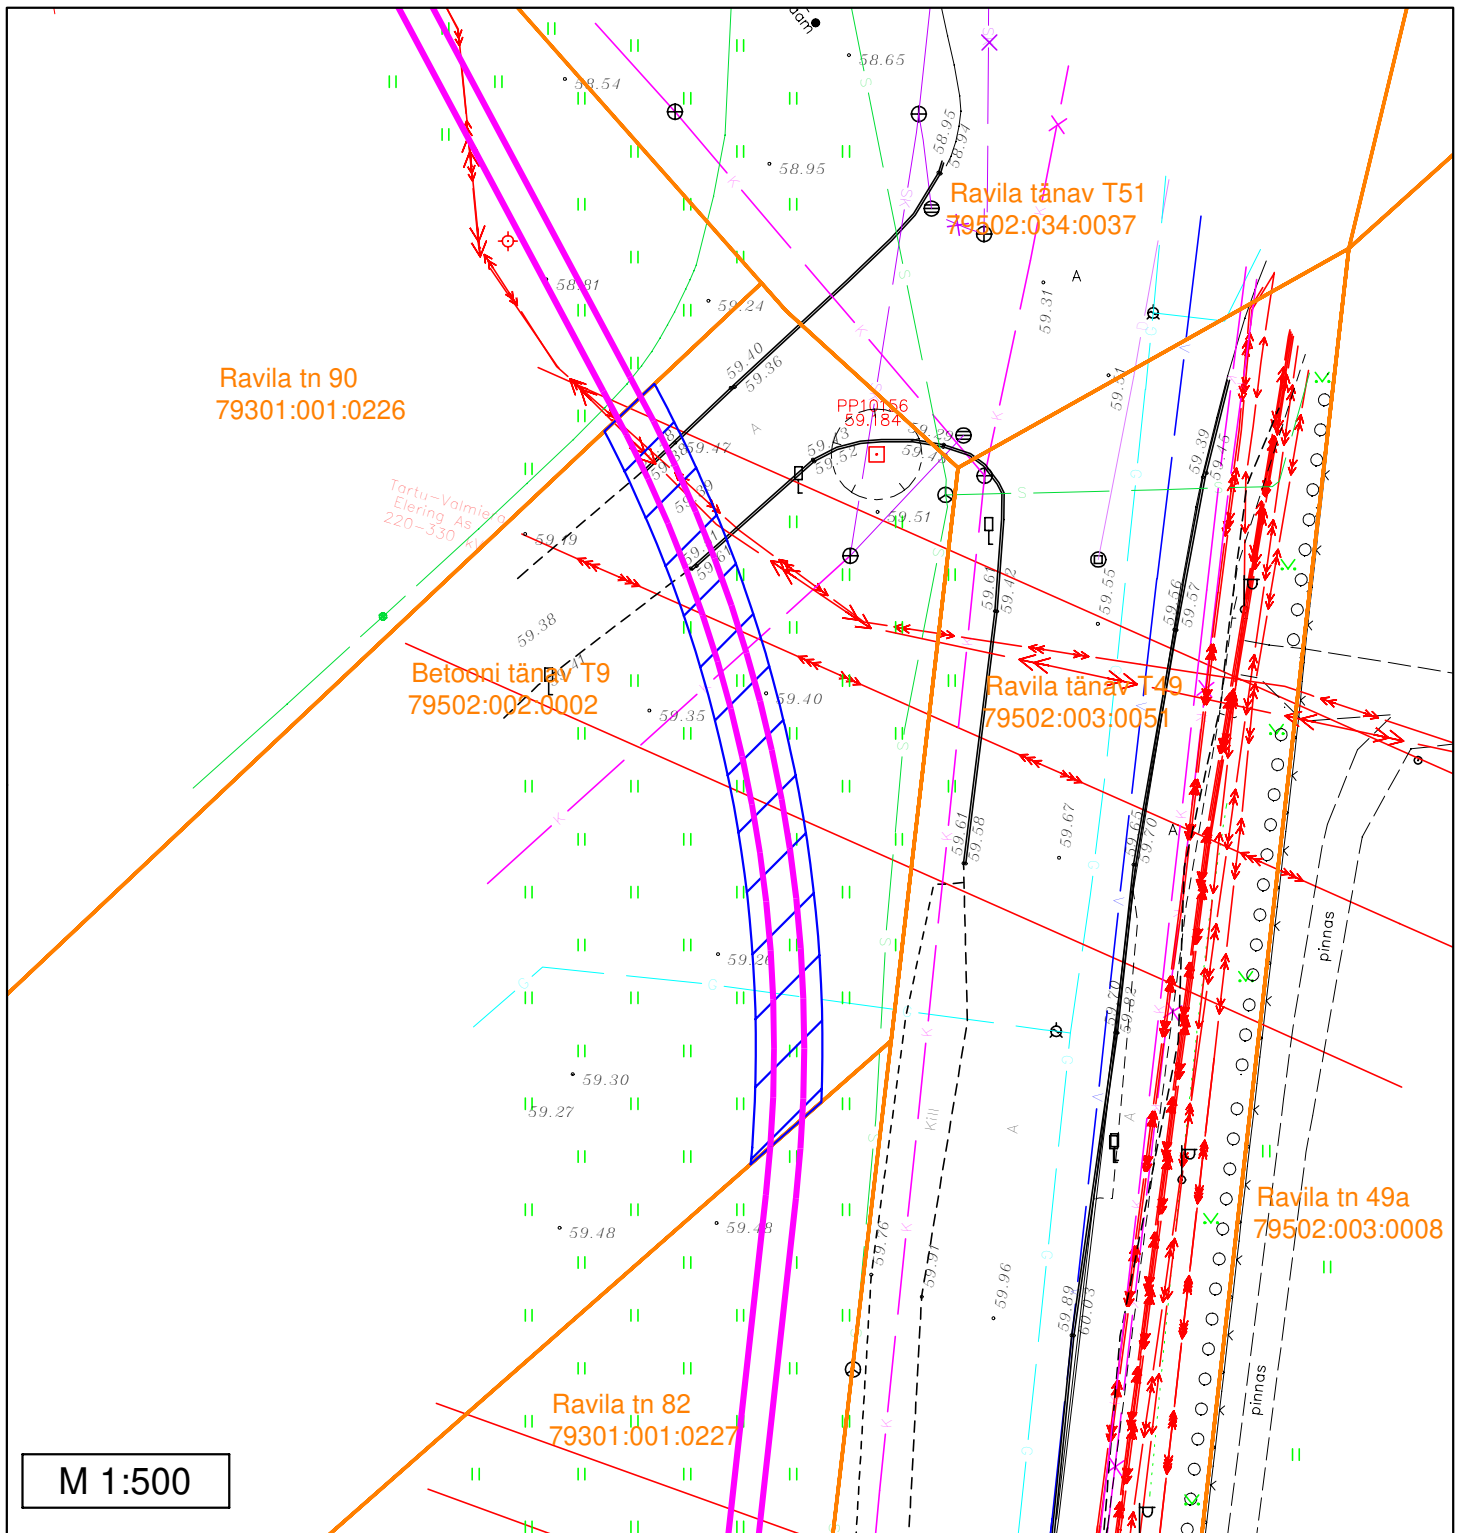

Sundvalduse ala plaan

L8048 Tartu-Ülejõe ja L8055 Tartu-Emajõe 110 kV maakaabelliinid

Tartu maakond, Tartu linn, Tartu linn

Betooni tänav T9 (79502:002:0002)

Märkused:

- Sundvalduse ala ligikaudne pindala: 219 m²

Tingmärgid

- 110 kV kaabelliin + sidekaabel
- Sundvalduse ala
- Katastripiirid