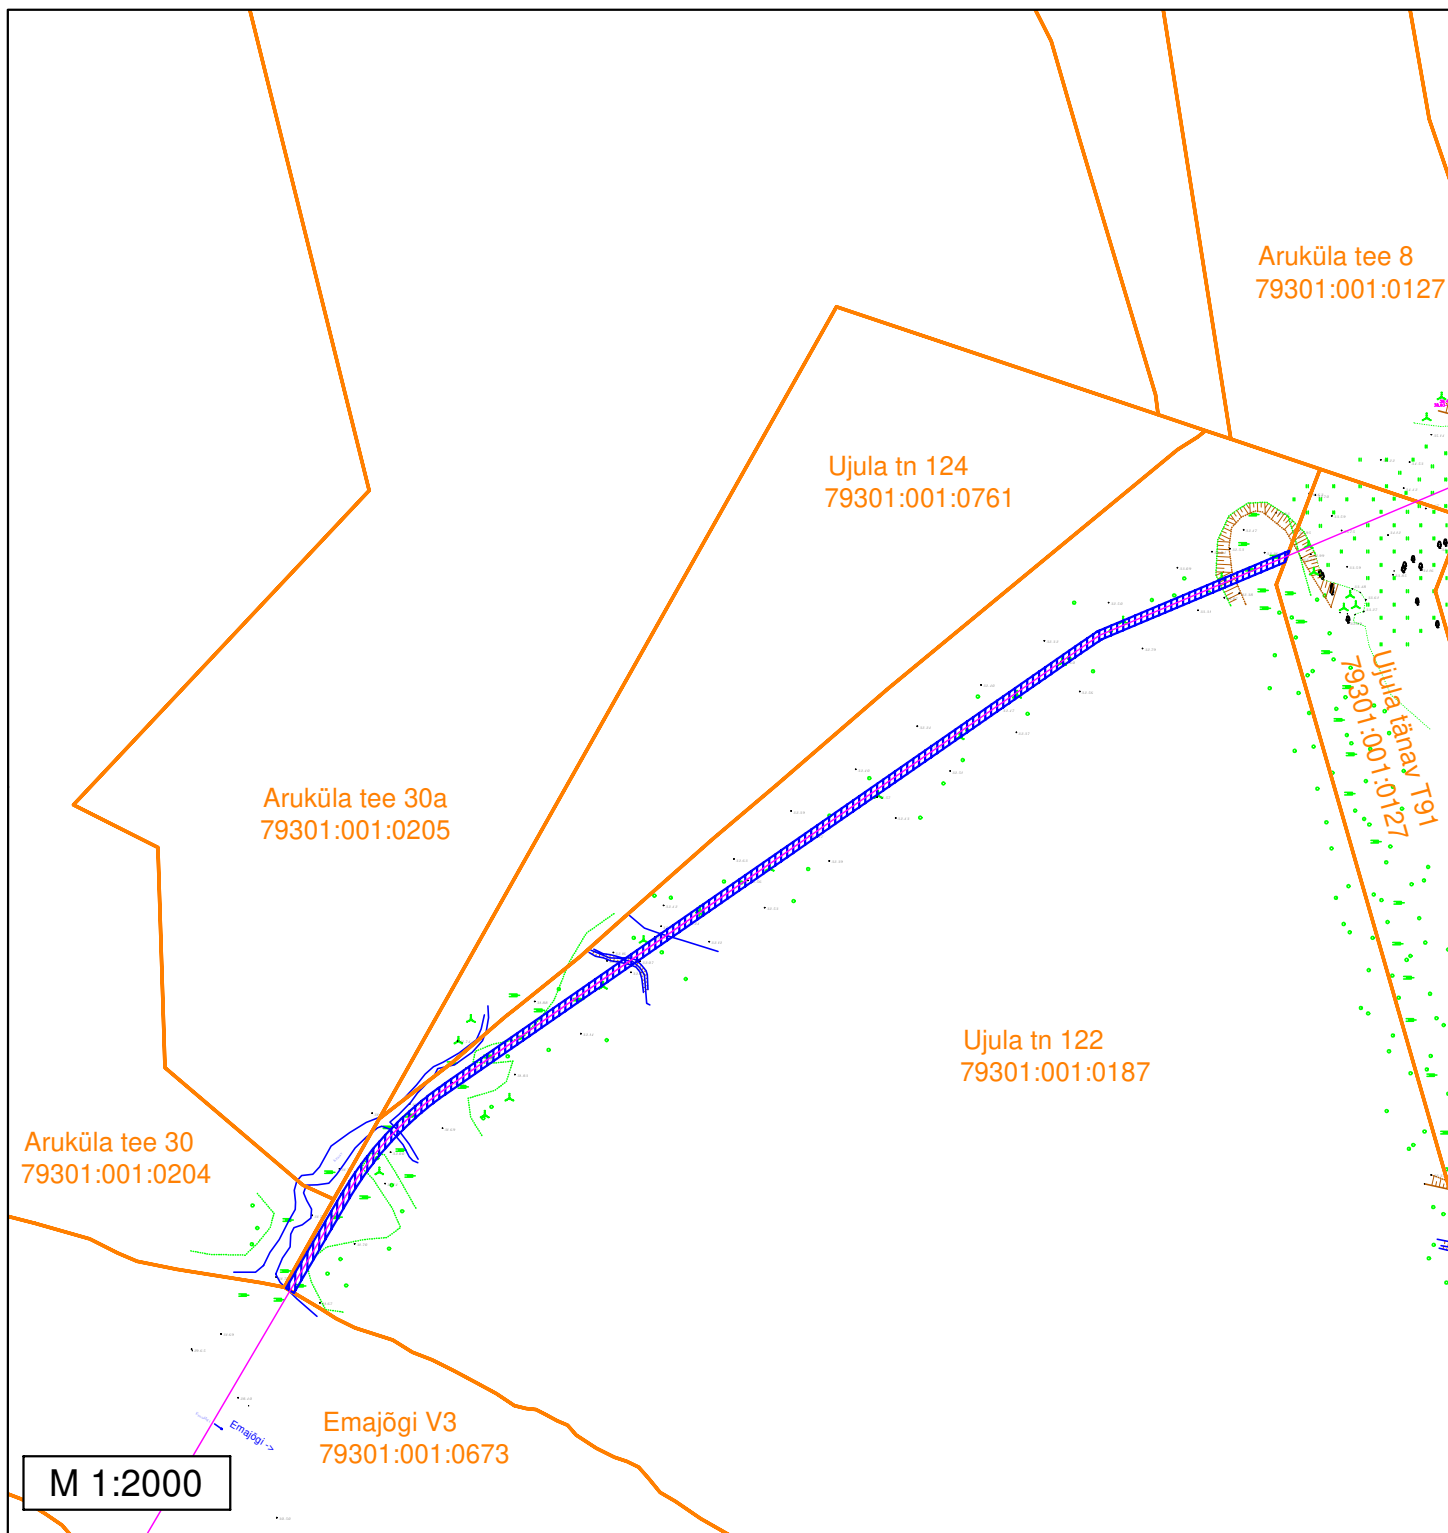

Sundvalduse ala plaan

L8048 Tartu-Ülejõe 110 kV maakaabelliin

Tartu maakond, Tartu linn, Tartu linn

Ujula tn 122 (79301:001:0187)

Märkused:

- Sundvalduse ala ligikaudne pindala: 798 m²

Tingmärgid

- 110 kV kaabelliin + sidekaabel
- Sundvalduse ala
- Katastripiirid