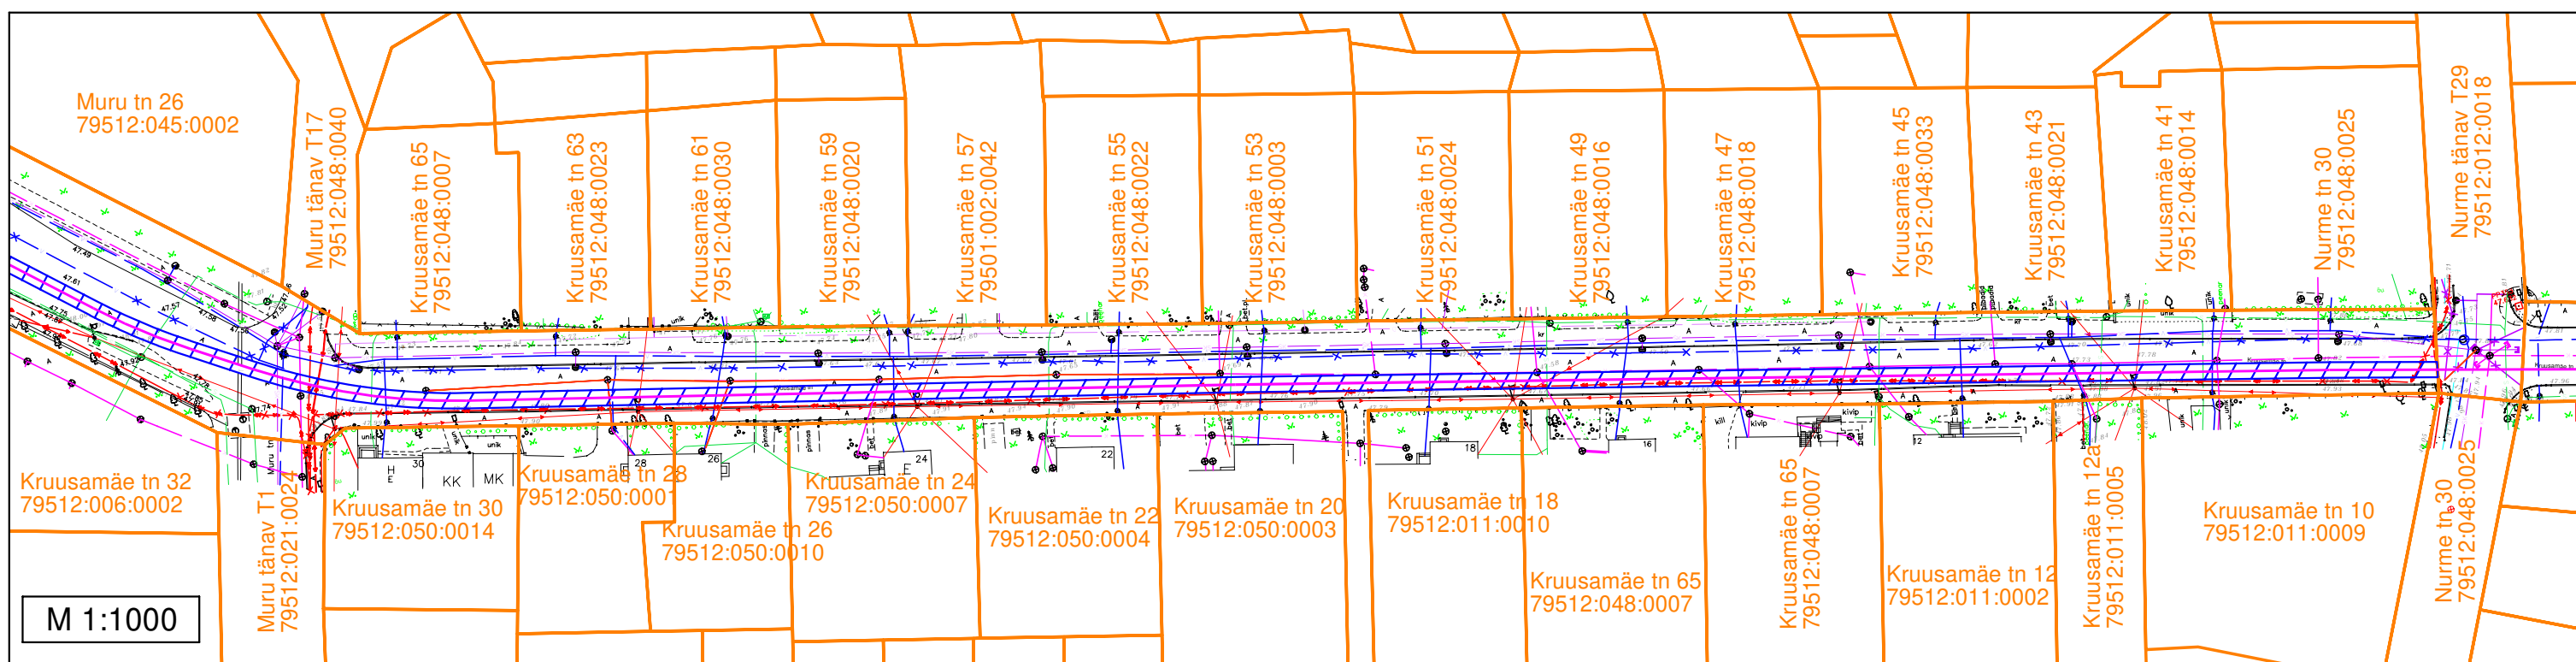

Sundvalduse ala plaan
L8048 Tartu-Ülejõe 110 kV maakaabelliin
Tartu maakond, Tartu linn, Tartu linn
Kruusamäe tänav T41 (79512:048:0043)

Märkused:
- Sundvalduse ala ligikaudne pindala: 1180 m²