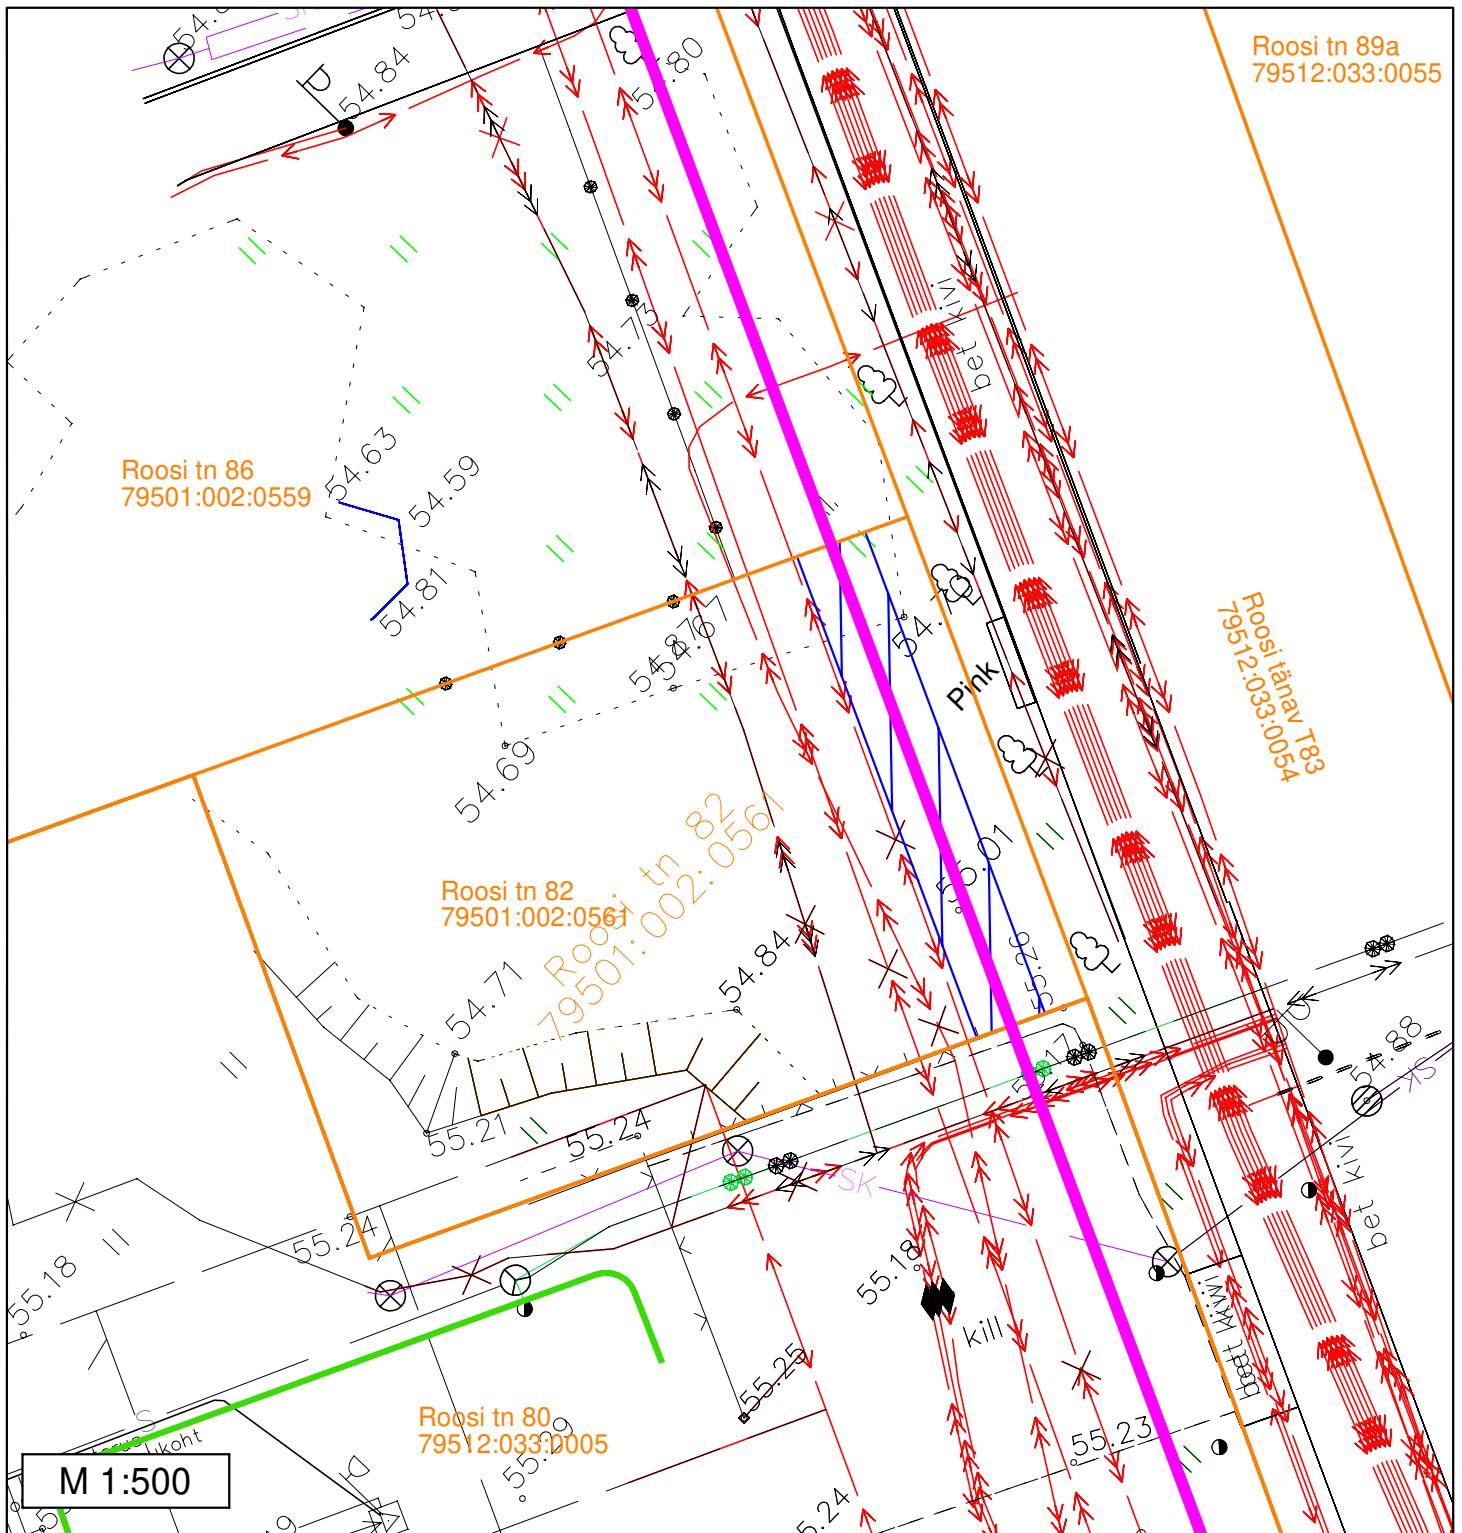

Sundvalduse ala plaan

L8048 Tartu-Ülejõe 110 kV maakaabelliin

Tartu maakond, Tartu linn, Tartu linn

Roosi tn 82 (79501:002:0561)

Märkused:

- Sundvalduse ala ligikaudne pindala: 41 m²

Tingmärgid

- 110 kV kaabelliin + sidekaabel
- Sundvalduse ala
- Katastripiirid