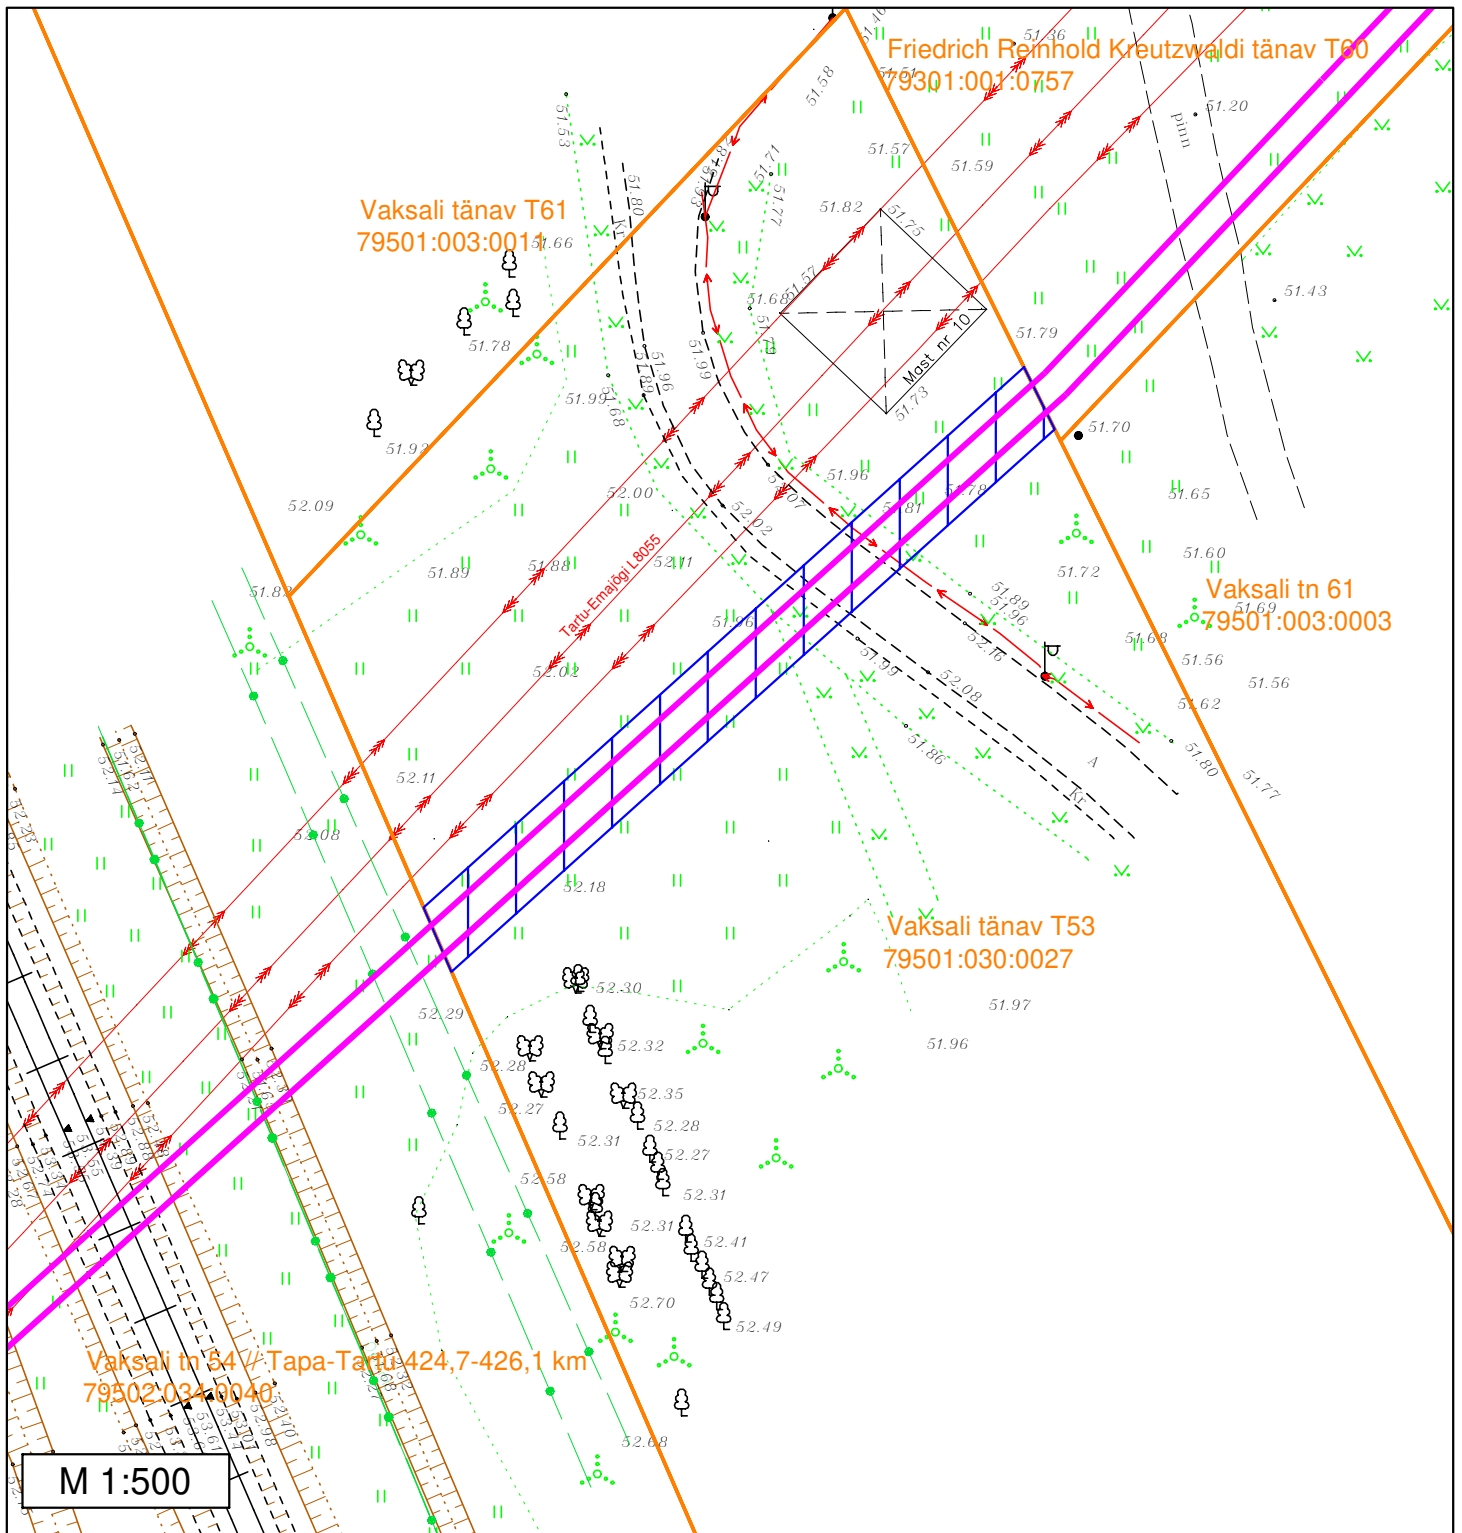

Sundvalduse ala plaan

L8048 Tartu-Ülejõe ja L8055 Tartu-Emajõe 110 kV maakaabelliinid

Tartu maakond, Tartu linn, Tartu linn

Vaksali tänav T53 (79501:030:0027)

Märkused:

- Sundvalduse ala ligikaudne pindala: 236 m²

Tingmärgid

- 110 kV kaabelliin + sidekaabel
- Sundvalduse ala
- Katastripiirid