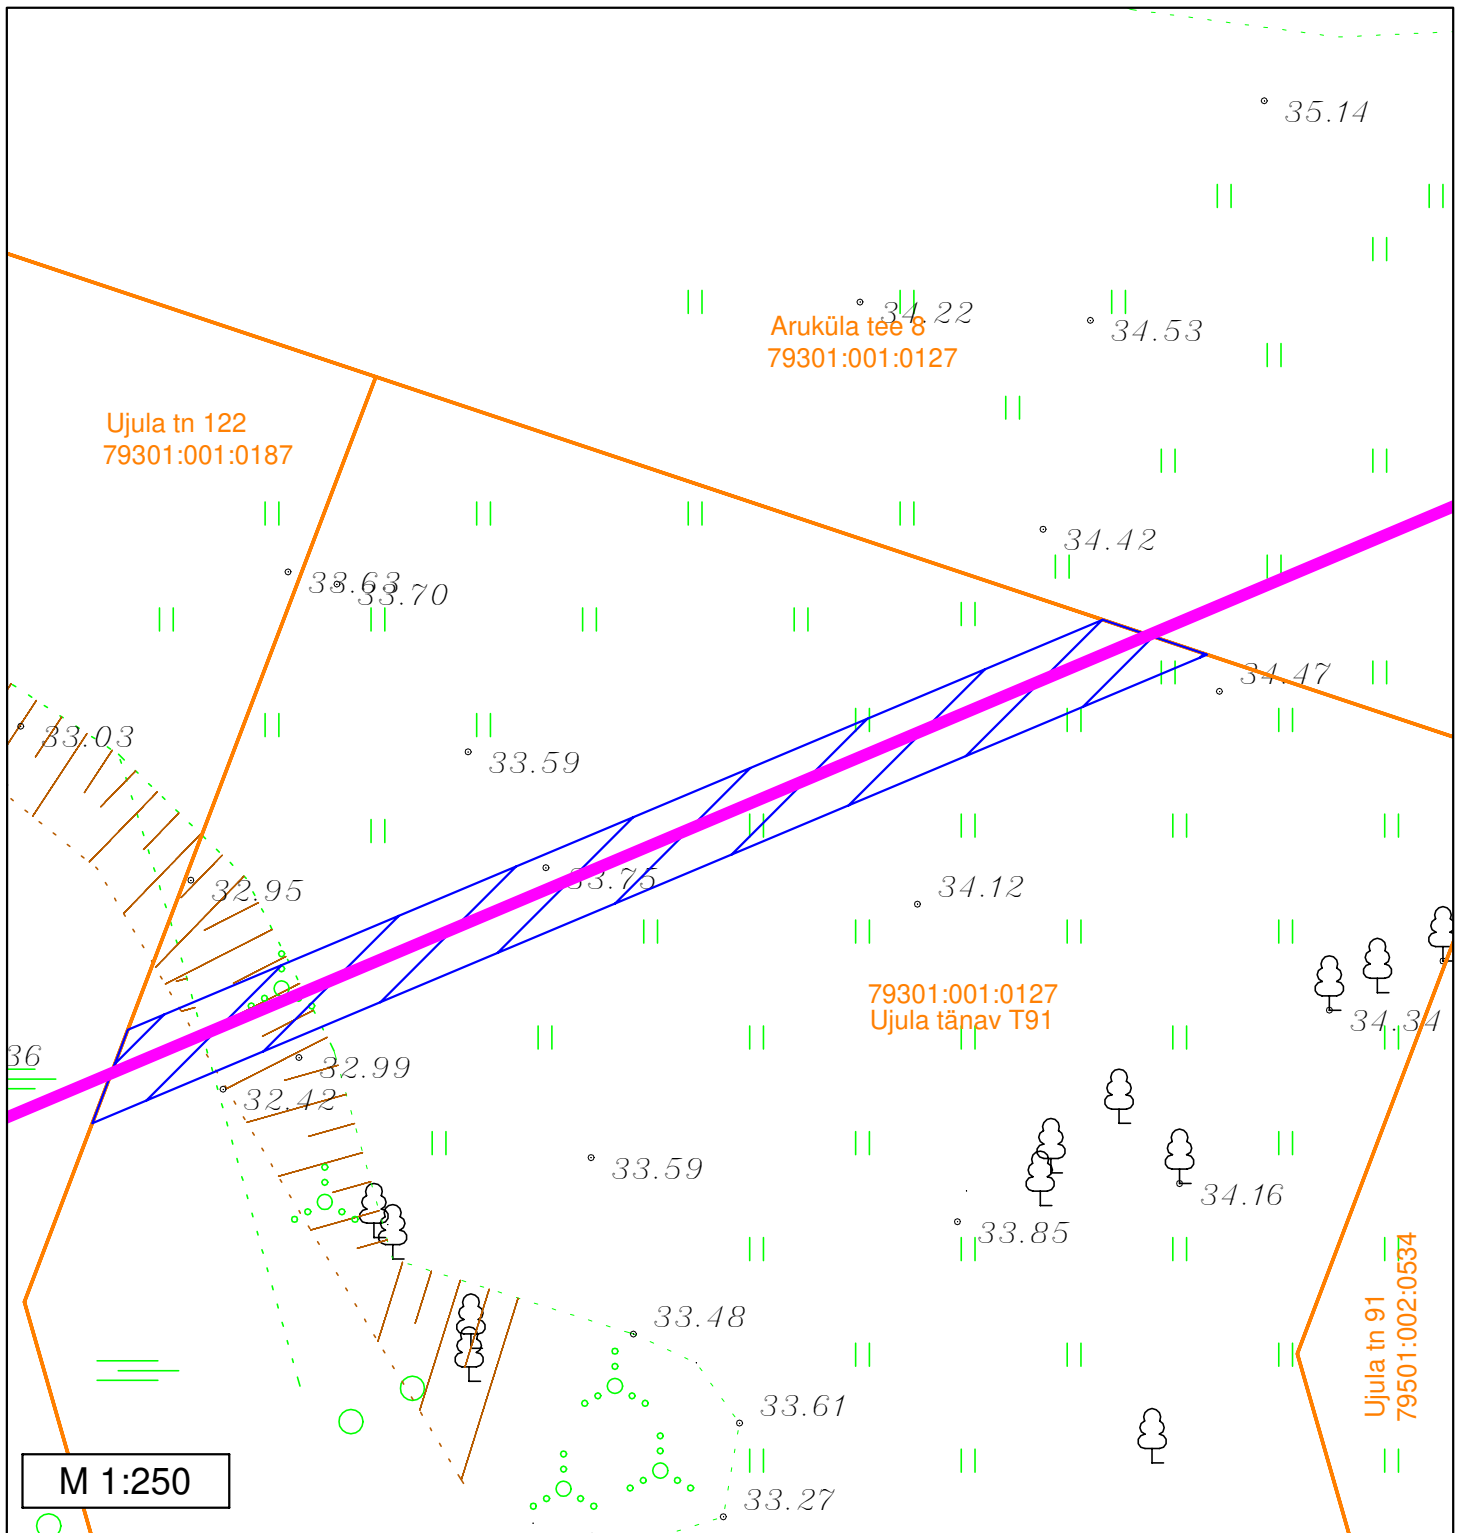

Sundvalduse ala plaan

L8048 Tartu-Ülejõe 110 kV maakaabelliin

Tartu maakond, Tartu linn, Tartu linn

Ujula tänav T91 (79501:002:0522)

Märkused:

- Sundvalduse ala ligikaudne pindala: 90 m²

Tingmärgid

- 110 kV kaabelliin + sidekaabel
- Sundvalduse ala
- Katastripiirid